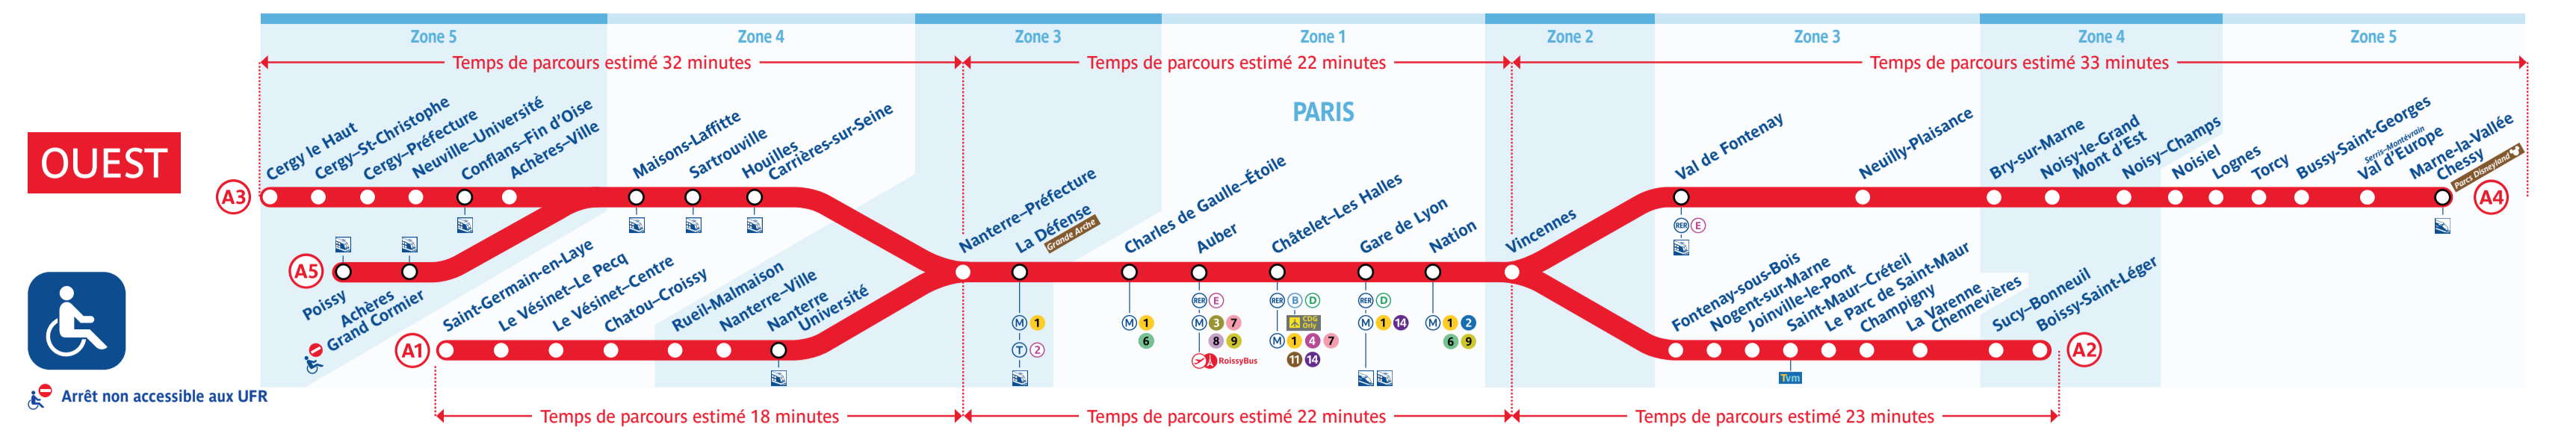

Retrouvez les horaires en scannant ce QR Code

Du vendredi 27 septembre à partir de 23h15 jusqu'au dimanche 29 septembre inclus, le trafic est interrompu entre Poissy et Maisons-Laffitte. Des bus de remplacement sont mis en place le vendredi 27 septembre et des lignes de bus régulières sont à votre disposition les 28 et 29 septembre. Plus d'information dans la rubrique Travaux de votre blog.

Service valable du vendredi 27 au dimanche 29 septembre 2024

Vendredi 27 septembre 2024 Samedi 28 et dimanche 29 septembre 2024

Table of train arrivals and departures for Friday, Saturday, and Sunday. Includes columns for destination (Paris, Poissy, etc.), arrival time, and departure time.

Table of train arrivals and departures for Friday, Saturday, and Sunday. Includes columns for destination (Paris, Poissy, etc.), arrival time, and departure time.

Table of train arrivals and departures for Friday, Saturday, and Sunday. Includes columns for destination (Paris, Poissy, etc.), arrival time, and departure time.

Table of train arrivals and departures for Friday, Saturday, and Sunday. Includes columns for destination (Paris, Poissy, etc.), arrival time, and departure time.