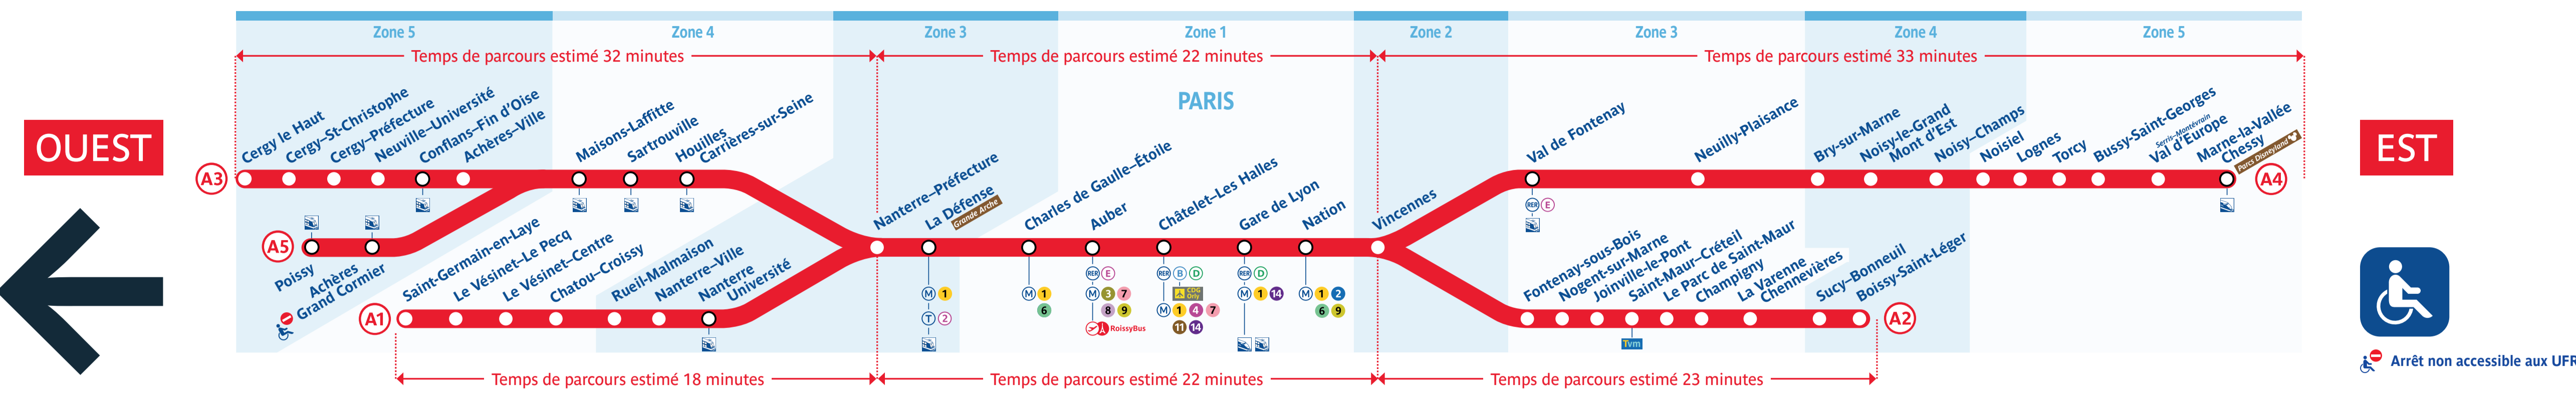

Retrouvez les horaires en scannant ce QR Code

Du lundi 30 septembre au vendredi 4 octobre inclus, tous les soirs à partir de 22h15, le trafic est interrompu entre Cergy-Le Haut et Maisons-Laffitte. Bus de remplacement. Plus d'informations dans la rubrique Travaux de votre blog.

Travaux du lundi 30 septembre au vendredi 4 octobre 2024

Table of train schedules for the RER A line, showing departure times for various stations including Maisons-Laffitte, Val de France, Poissy, and Paris stations.

Table of train schedules for the RER A line, showing arrival times for various stations including Paris stations, Versailles-Chatou, and Cergy-Le Haut.

Table of train schedules for the RER A line, showing arrival times for various stations including Versailles-Chatou, Maisons-Laffitte, and Cergy-Le Haut.