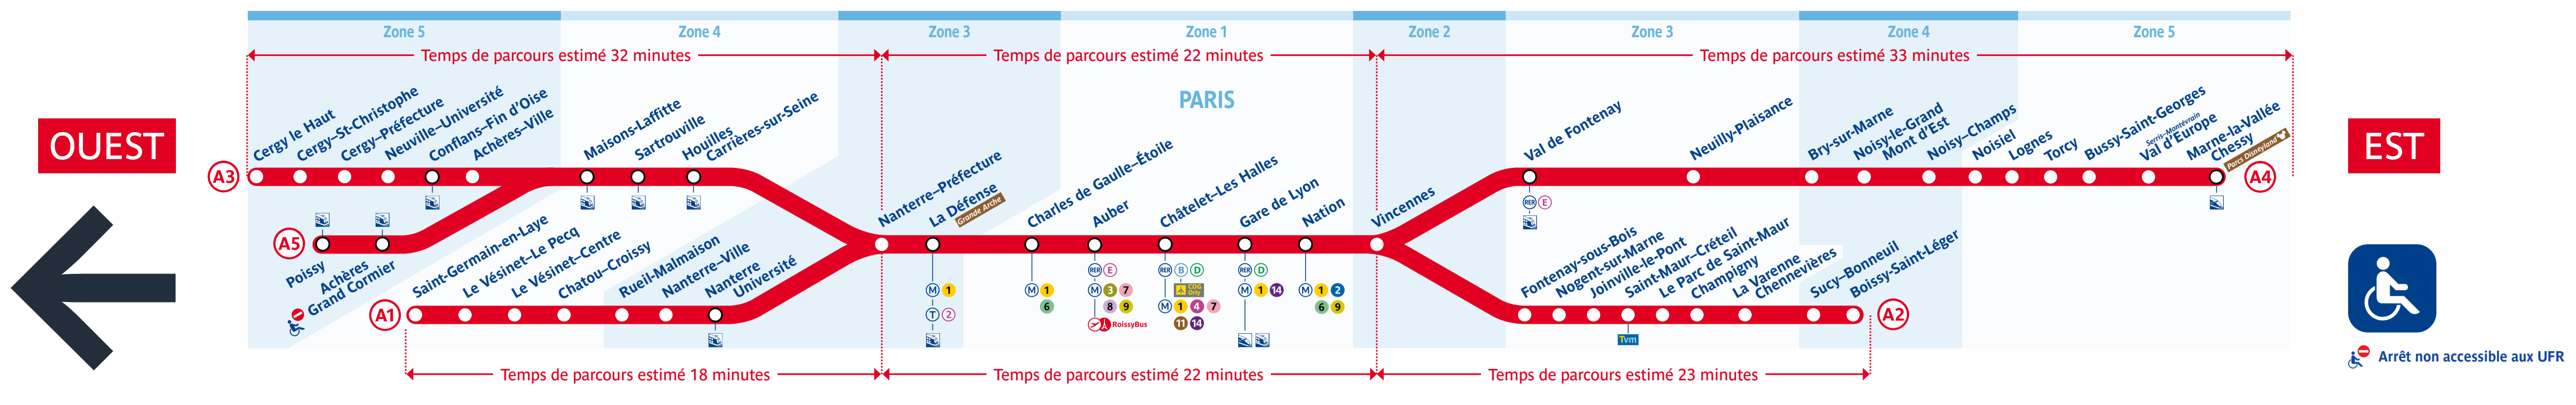

Horaires | Timetable 时间表 | Zugfahrpläne | جدول الأوقات

→ St-Germain-en-Laye • Poissy • Cergy-Le Haut

Info trafic

Retrouvez les horaires en scannant ce QR Code

Le samedi 21 septembre 2024

Stations	05:30	05:35	05:40	05:45	05:50	05:55	06:00	06:05	06:10	06:15	06:20	06:25	06:30	06:35	06:40	06:45	06:50	06:55	07:00	07:05	07:10	07:15	07:20	07:25	07:30	07:35	07:40	07:45	07:50	07:55	08:00	08:05	08:10	08:15	08:20	08:25	08:30	08:35	08:40	08:45	08:50	08:55	09:00	09:05	09:10	09:15	09:20	09:25	09:30	09:35	09:40	09:45	09:50	09:55	10:00	10:05	10:10	10:15	10:20	10:25	10:30	10:35	10:40	10:45	10:50	10:55	11:00	11:05	11:10	11:15	11:20	11:25	11:30	11:35	11:40	11:45	11:50	11:55	12:00	12:05	12:10	12:15	12:20	12:25	12:30	12:35	12:40	12:45	12:50	12:55	13:00	13:05	13:10	13:15	13:20	13:25	13:30	13:35	13:40	13:45	13:50	13:55	14:00	14:05	14:10	14:15	14:20	14:25	14:30	14:35	14:40	14:45	14:50	14:55	15:00	15:05	15:10	15:15	15:20	15:25	15:30	15:35	15:40	15:45	15:50	15:55	16:00	16:05	16:10	16:15	16:20	16:25	16:30	16:35	16:40	16:45	16:50	16:55	17:00	17:05	17:10	17:15	17:20	17:25	17:30	17:35	17:40	17:45	17:50	17:55	18:00	18:05	18:10	18:15	18:20	18:25	18:30	18:35	18:40	18:45	18:50	18:55	19:00	19:05	19:10	19:15	19:20	19:25	19:30	19:35	19:40	19:45	19:50	19:55	20:00	20:05	20:10	20:15	20:20	20:25	20:30	20:35	20:40	20:45	20:50	20:55	21:00	21:05	21:10	21:15	21:20	21:25	21:30	21:35	21:40	21:45	21:50	21:55	22:00
Maree-la-Vallée-Chenay	05:10	05:15	05:20	05:25	05:30	05:35	05:40	05:45	05:50	05:55	06:00	06:05	06:10	06:15	06:20	06:25	06:30	06:35	06:40	06:45	06:50	06:55	07:00	07:05	07:10	07:15	07:20	07:25	07:30	07:35	07:40	07:45	07:50	07:55	08:00	08:05	08:10	08:15	08:20	08:25	08:30	08:35	08:40	08:45	08:50	08:55	09:00	09:05	09:10	09:15	09:20	09:25	09:30	09:35	09:40	09:45	09:50	09:55	10:00	10:05	10:10	10:15	10:20	10:25	10:30	10:35	10:40	10:45	10:50	10:55	11:00	11:05	11:10	11:15	11:20	11:25	11:30	11:35	11:40	11:45	11:50	11:55	12:00	12:05	12:10	12:15	12:20	12:25	12:30	12:35	12:40	12:45	12:50	12:55	13:00	13:05	13:10	13:15	13:20	13:25	13:30	13:35	13:40	13:45	13:50	13:55	14:00	14:05	14:10	14:15	14:20	14:25	14:30	14:35	14:40	14:45	14:50	14:55	15:00	15:05	15:10	15:15	15:20	15:25	15:30	15:35	15:40	15:45	15:50	15:55	16:00	16:05	16:10	16:15	16:20	16:25	16:30	16:35	16:40	16:45	16:50	16:55	17:00	17:05	17:10	17:15	17:20	17:25	17:30	17:35	17:40	17:45	17:50	17:55	18:00	18:05	18:10	18:15	18:20	18:25	18:30	18:35	18:40	18:45	18:50	18:55	19:00	19:05	19:10	19:15	19:20	19:25	19:30	19:35	19:40	19:45	19:50	19:55	20:00	20:05	20:10	20:15	20:20	20:25	20:30	20:35	20:40	20:45	20:50	20:55	21:00	21:05	21:10	21:15	21:20	21:25	21:30	21:35	21:40