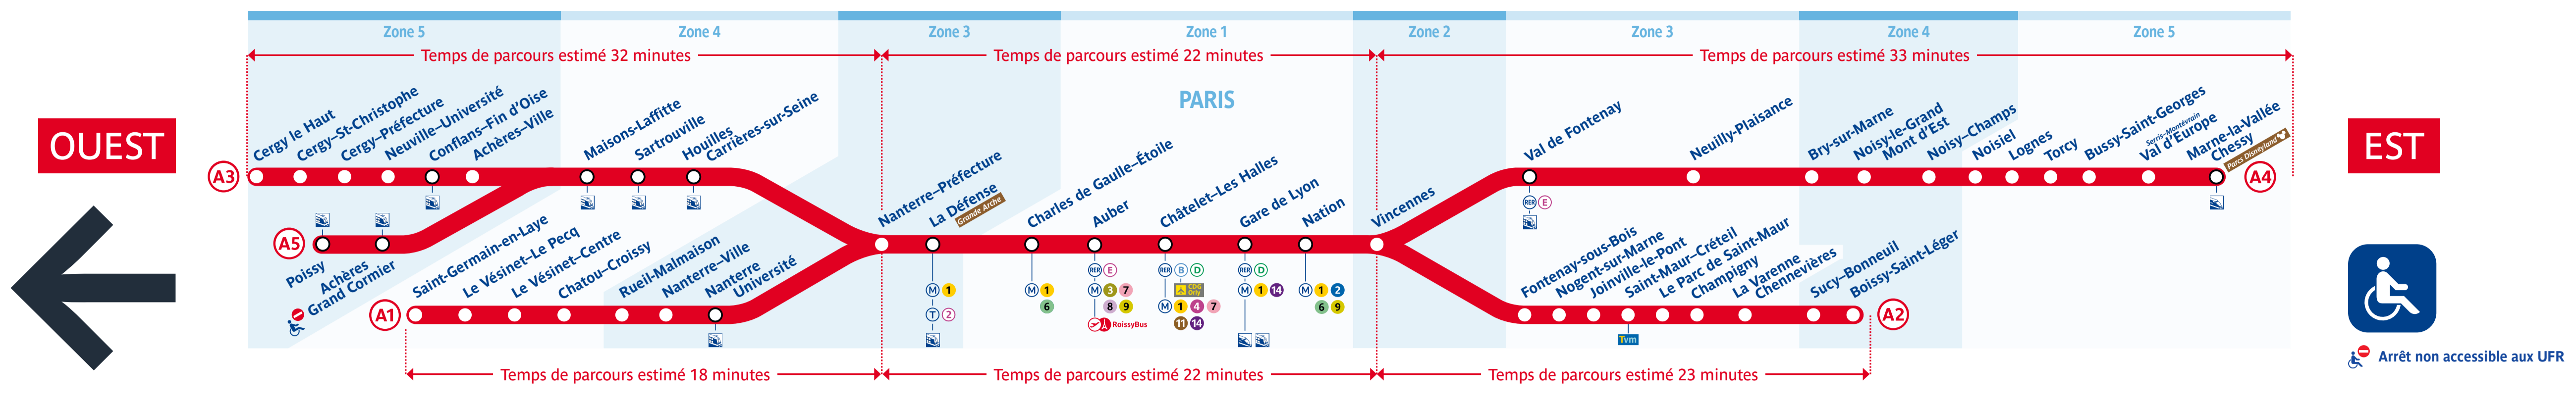

Horaires | Timetable | 时间表 | جدول الأوقات

→ St-Germain-en-Laye • Poissy • Cergy-Le Haut

Info trafic

Retrouvez les horaires en scannant ce QR Code

Du lundi 23 au jeudi 26 septembre 2024

Station	05:12	05:19	05:45	06:01	06:30	06:39	06:58	07:07	07:12	07:18	07:24	07:31	07:34	07:42	07:46	07:53	07:59	08:05	08:11	08:17	08:23	08:28	08:33	08:40	08:44	08:49	08:59	09:07	09:11	09:17	09:22	09:26	09:31	09:34	09:35	09:43	09:51	09:53	10:01	10:11	10:23	10:31
Maree-Vallee-Chenay	05:12	05:19	05:45	06:01	06:30	06:39	06:58	07:07	07:12	07:18	07:24	07:31	07:34	07:42	07:46	07:53	07:59	08:05	08:11	08:17	08:23	08:28	08:33	08:40	08:44	08:49	08:59	09:07	09:11	09:17	09:22	09:26	09:31	09:34	09:35	09:43	09:51	09:53	10:01	10:11	10:23	10:31
Val d'Europe	05:12	05:19	05:45	06:01	06:30	06:39	06:58	07:07	07:12	07:18	07:24	07:31	07:34	07:42	07:46	07:53	07:59	08:05	08:11	08:17	08:23	08:28	08:33	08:40	08:44	08:49	08:59	09:07	09:11	09:17	09:22	09:26	09:31	09:34	09:35	09:43	09:51	09:53	10:01	10:11	10:23	10:31
Buay-Saint-Georges	05:18	05:26	05:52	06:08	06:37	06:46	07:05	07:14	07:19	07:25	07:31	07:34	07:42	07:46	07:53	08:00	08:04	08:10	08:16	08:22	08:28	08:33	08:39	08:45	08:51	08:56	09:05	09:13	09:17	09:22	09:26	09:31	09:34	09:35	09:43	09:51	09:53	10:01	10:11	10:23	10:31	