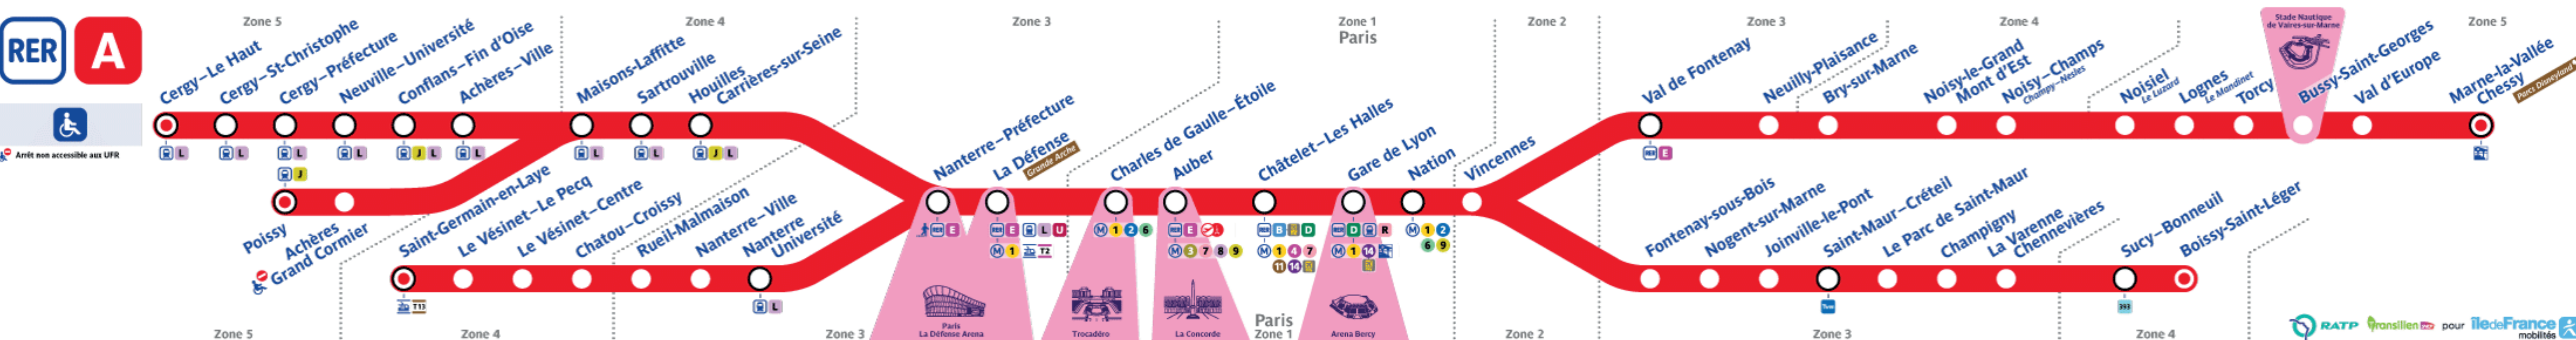

Horaires | Timetable | Zugfahrpläne | 时间表 | جدول الأوقات

Boissy-St-Léger • Marne-la-Vallée-Chessy

Info trafic

Retrouver les horaires en scannant ce QR Code

Le vendredi 26 juillet 2024

Line	05:00	05:30	06:00	06:30	07:00	07:30	08:00	08:30	09:00	09:30	10:00	10:30	11:00	11:30	12:00	12:30	13:00	13:30	14:00	14:30	15:00	15:30	16:00	16:30	17:00	17:30	18:00
Paris	05:00	05:30	06:00	06:30	07:00	07:30	08:00	08:30	09:00	09:30	10:00	10:30	11:00	11:30	12:00	12:30	13:00	13:30	14:00	14:30	15:00	15:30	16:00	16:30	17:00	17:30	18:00
Châtelet-Les Halles	05:05	05:35	06:05	06:35	07:05	07:35	08:05	08:35	09:05	09:35	10:05	10:35	11:05	11:35	12:05	12:35	13:05	13:35	14:05	14:35	15:05	15:35	16:05	16:35	17:05	17:35	18:05
Nanterre-Préfecture	05:10	05:40	06:10	06:40	07:10	07:40	08:10	08:40	09:10	09:40	10:10	10:40	11:10	11:40	12:10	12:40	13:10	13:40	14:10	14:40	15:10	15:40	16:10	16:40	17:10	17:40	18:10
Nanterre-Université	05:15	05:45	06:15	06:45	07:15	07:45	08:15	08:45	09:15	09:45	10:15	10:45	11:15	11:45	12:15	12:45	13:15	13:45	14:15	14:45	15:15	15:45	16:15	16:45	17:15	17:45	18:15
Fontenay-sous-Bois	05:20	05:50	06:20	06:50	07:20	07:50	08:20	08:50	09:20	09:50	10:20	10:50	11:20	11:50	12:20	12:50	13:20	13:50	14:20	14:50	15:20	15:50	16:20	16:50	17:20	17:50	18:20
Noisy-Grand Mont d'Est	05:25	05:55	06:25	06:55	07:25	07:55	08:25	08:55	09:25	09:55	10:25	10:55	11:25	11:55	12:25	12:55	13:25	13:55	14:25	14:55	15:25	15:55	16:25	16:55	17:25	17:55	18:25
Noisy-Champs	05:30	06:00	06:30	07:00	07:30	08:00	08:30	09:00	09:30	10:00	10:30	11:00	11:30	12:00	12:30	13:00	13:30	14:00	14:30	15:00	15:30	16:00	16:30	17:00	17:30	18:00	
Val de Fontenay	05:35	06:05	06:35	07:05	07:35	08:05	08:35	09:05	09:35	10:05	10:35	11:05	11:35	12:05	12:35	13:05	13:35	14:05	14:35	15:05	15:35	16:05	16:35	17:05	17:35	18:05	
Bry-sur-Marne	05:40	06:10	06:40	07:10	07:40	08:10	08:40	09:10	09:40	10:10	10:40	11:10	11:40	12:10	12:40	13:10	13:40	14:10	14:40	15:10	15:40	16:10	16:40	17:10	17:40	18:10	
Noisy-le Grand	05:45	06:15	06:45	07:15	07:45	08:15	08:45	09:15	09:45	10:15	10:45	11:15	11:45	12:15	12:45	13:15	13:45	14:15	14:45	15:15	15:45	16:15	16:45	17:15	17:45	18:15	
Noisy-le Petit	05:50	06:20	06:50	07:20	07:50	08:20	08:50	09:20	09:50	10:20	10:50	11:20	11:50	12:20	12:50	13:20	13:50	14:20	14:50	15:20	15:50	16:20	16:50	17:20	17:50	18:20	
Champigny	05:55	06:25	06:55	07:25	07:55	08:25	08:55	09:25	09:55	10:25	10:55	11:25	11:55	12:25	12:55	13:25	13:55	14:25	14:55	15:25	15:55	16:25	16:55	17:25	17:55	18:25	
Val de France	06:00	06:30	07:00	07:30	08:00	08:30	09:00	09:30	10:00	10:30	11:00	11:30	12:00	12:30	13:00	13:30	14:00	14:30	15:00	15:30	16:00	16:30	17:00	17:30	18:00		
Boissy-St-Léger	06:05	06:35	07:05	07:35	08:05	08:35	09:05	09:35	10:05	10:35	11:05	11:35	12:05	12:35	13:05	13:35	14:05	14:35	15:05	15:35	16:05	16:35	17:05	17:35	18:05		
Marne-la-Vallée-Chessy	06:10	06:40	07:10	07:40	08:10	08:40	09:10	09:40	10:10	10:40	11:10	11:40	12:10	12:40	13:10	13:40	14:10	14:40	15:10	15:40	16:10	16:40	17:10	17:40	18:10