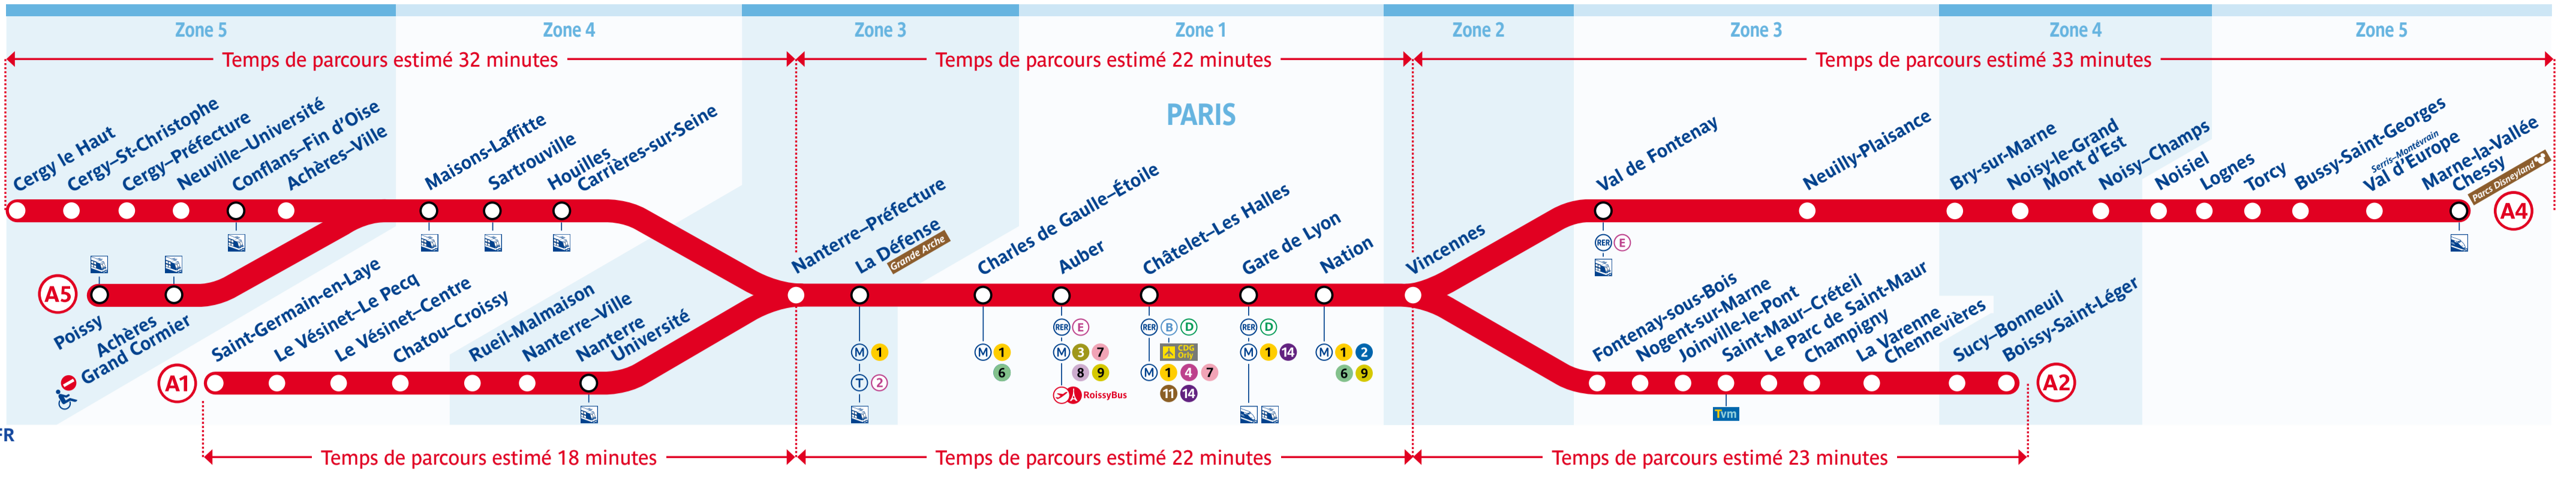

### Les mercredi 24 et jeudi 25 juillet 2024

Direction	05:06	05:16	05:26	05:36	05:46	05:56	06:06	06:16	06:26	06:36	06:46	06:56	07:06	07:16	07:26	07:36	07:46	07:56	08:06	08:16	08:26	08:36	08:46	08:56	09:06	09:16	09:26	09:36	09:46	09:56	10:06	10:16	10:26	10:36	10:46	10:56	11:06	11:16	11:26	11:36	11:46	11:56	12:06				
Paris		05:10	05:20	05:30	05:40	05:50	06:00	06:10	06:20	06:30	06:40	06:50	07:00	07:10	07:20	07:30	07:40	07:50	08:00	08:10	08:20	08:30	08:40	08:50	09:00	09:10	09:20	09:30	09:40	09:50	10:00	10:10	10:20	10:30	10:40	10:50	11:00	11:10	11:20	11:30	11:40	11:50	12:00				
Achères-Grand-Cormier		05:14	05:24	05:34	05:44	05:54	06:04	06:14	06:24	06:34	06:44	06:54	07:04	07:14	07:24	07:34	07:44	07:54	08:04	08:14	08:24	08:34	08:44	08:54	09:04	09:14	09:24	09:34	09:44	09:54	10:04	10:14	10:24	10:34	10:44	10:54	11:04	11:14	11:24	11:34	11:44	11:54	12:04				
Cergy-El-Haut	04:42	05:10	05:20	05:30	05:40	05:50	06:00	06:10	06:20	06:30	06:40	06:50	07:00	07:10	07:20	07:30	07:40	07:50	08:00	08:10	08:20	08:30	08:40	08:50	09:00	09:10	09:20	09:30	09:40	09:50	10:00	10:10	10:20	10:30	10:40	10:50	11:00	11:10	11:20	11:30	11:40	11:50	12:00				
Cergy-Christophe	04:44	05:11	05:21	05:31	05:41	05:51	06:01	06:11	06:21	06:31	06:41	06:51	07:01	07:11	07:21	07:31	07:41	07:51	08:01	08:11	08:21	08:31	08:41	08:51	09:01	09:11	09:21	09:31	09:41	09:51	10:01	10:11	10:21	10:31	10:41	10:51	11:01	11:11	11:21	11:31	11:41	11:51	12:01				
Cergy-Préfecture	04:48	05:17	05:27	05:37	05:47	05:57	06:07	06:17	06:27	06:37	06:47	06:57	07:07	07:17	07:27	07:37	07:47	07:57	08:07	08:17	08:27	08:37	08:47	08:57	09:07	09:17	09:27	09:37	09:47	09:57	10:07	10:17	10:27	10:37	10:47	10:57	11:07	11:17	11:27	11:37	11:47	11:57	12:07				
Neuville-Université	04:51	05:20	05:30	05:40	05:50	06:00	06:10	06:20	06:30	06:40	06:50	07:00	07:10	07:20	07:30	07:40	07:50	08:00	08:10	08:20	08:30	08:40	08:50	09:00	09:10	09:20	09:30	09:40	09:50	10:00	10:10	10:20	10:30	10:40	10:50	11:00	11:10	11:20	11:30	11:40	11:50	12:00					
Corfleur-Fix d'Orléans	04:54	05:23	05:33	05:43	05:53	06:03	06:13	06:23	06:33	06:43	06:53	07:03	07:13	07:23	07:33	07:43	07:53	08:03	08:13	08:23	08:33	08:43	08:53	09:03	09:13	09:23	09:33	09:43	09:53	10:03	10:13	10:23	10:33	10:43	10:53	11:03	11:13	11:23	11:33	11:43	11:53	12:03					
Achères-Ville	04:57	05:26	05:36	05:46	05:56	06:06	06:16	06:26	06:36	06:46	06:56	07:06	07:16	07:26	07:36	07:46	07:56	08:06	08:16	08:26	08:36	08:46	08:56	09:06	09:16	09:26	09:36	09:46	09:56	10:06	10:16	10:26	10:36	10:46	10:56	11:06	11:16	11:26	11:36	11:46	11:56	12:06					
Messy-Luffry	05:03	05:18	05:32	05:47	06:02	06:17	06:32	06:47	06:62	06:77	06:92	07:07	07:22	07:37	07:52	08:07	08:22	08:37	08:52	09:07	09:22	09:37	09:52	10:07	10:22	10:37	10:52	11:07	11:22	11:37	11:52	12:07	12:22	12:37	12:52	13:07	13:22	13:37	13:52	14:07	14:22	14:37	14:52	15:07			
Sartroville	05:08	05:24	05:38	05:54	06:10	06:26	06:42	06:58	07:14	07:30	07:46	08:02	08:18	08:34	08:50	09:06	09:22	09:38	09:54	10:10	10:26	10:42	10:58	11:14	11:30	11:46	12:02	12:18	12:34	12:50	13:06	13:22	13:38	13:54	14:10	14:26	14:42	14:58	15:14	15:30	15:46	16:02	16:18	16:34	16:50		
Houilles-Carrières-sur-Seine	05:08	05:23	05:37	05:52	06:07	06:21	06:36	06:51	07:06	07:21	07:36	07:51	08:06	08:21	08:36	08:51	09:06	09:21	09:36	09:51	10:06	10:21	10:36	10:51	11:06	11:21	11:36	11:51	12:06	12:21	12:36	12:51	13:06	13:21	13:36	13:51	14:06	14:21	14:36	14:51	15:06	15:21	15:36	15:51	16:06		
Saint-Germain-en-Laye	05:04	05:19	05:33	05:48	06:01	06:16	06:32	06:47	06:62	06:77	06:92	07:07	07:22	07:37	07:52	08:07	08:22	08:37	08:52	09:07	09:22	09:37	09:52	10:07	10:22	10:37	10:52	11:07	11:22	11:37	11:52	12:07	12:22	12:37	12:52	13:07	13:22	13:37	13:52	14:07	14:22	14:37	14:52	15:07			
Le Vésinet-Le Pecq	05:08	05:22	05:36	05:51	06:06	06:21	06:36	06:51	07:06	07:21	07:36	07:51	08:06	08:21	08:36	08:51	09:06	09:21	09:36	09:51	10:06	10:21	10:36	10:51	11:06	11:21	11:36	11:51	12:06	12:21	12:36	12:51	13:06	13:21	13:36	13:51	14:06	14:21	14:36	14:51	15:06	15:21	15:36	15:51	16:06		
Le Vésinet-Centre	05:10	05:24	05:38	05:53	06:08	06:23	06:38	06:53	07:08	07:23	07:38	07:53	08:08	08:23	08:38	08:53	09:08	09:23	09:38	09:53	10:08	10:23	10:38	10:53	11:08	11:23	11:38	11:53	12:08	12:23	12:38	12:53	13:08	13:23	13:38	13:53	14:08	14:23	14:38	14:53	15:08	15:23	15:38	15:53	16:08		
Château-Croisy	05:12	05:27	05:41	05:56	06:10	06:25	06:40	06:55	07:10	07:25	07:40	07:55	08:10	08:25	08:40	08:55	09:10	09:25	09:40	09:55	10:10	10:25	10:40	10:55	11:10	11:25	11:40	11:55	12:10	12:25	12:40	12:55	13:10	13:25	13:40	13:55	14:10	14:25	14:40	14:55	15:10	15:25	15:40	15:55	16:10		
Rueil-Malmaison	04:58	05:17	05:35	05:53	06:11	06:29	06:47	07:05	07:23	07:41	07:59	08:17	08:35	08:53	09:11	09:29	09:47	10:05	10:23	10:41	10:59	11:17	11:35	11:53	12:11	12:29	12:47	13:05	13:23	13:41	13:59	14:17	14:35	14:53	15:11	15:29	15:47	16:05	16:23	16:41	16:59	17:17	17:35	17:53	18:11	18:29	
Nanterre-Ville	05:01	05:17	05:31	05:45	06:00	06:13	06:25	06:38	06:51	07:04	07:16	07:29	07:41	07:54	08:06	08:18	08:31	08:43	08:55	09:07	09:19	09:31	09:43	09:55	10:07	10:19	10:31	10:43	10:55	11:07	11:19	11:31	11:43	11:55	12:07	12:19	12:31	12:43	12:55	13:07	13:19	13:31	13:43	13:55	14:07		
Nanterre-Université	05:03	05:19	05:34	05:48	06:03	06:16	06:27	06:39	06:51	07:03	07:15	07:27	07:39	07:51	08:03	08:15	08:27	08:39	08:51	09:03	09:15	09:27	09:39	09:51	10:03	10:15	10:27	10:39	10:51	11:03	11:15	11:27	11:39	11:51	12:03	12:15	12:27	12:39	12:51	13:03	13:15	13:27	13:39	13:51	14:03		
Nanterre-Préfecture	05:06	05:14	05:23	05:32	05:41	05:50	06:00	06:09	06:18	06:27	06:36	06:45	06:54	07:03	07:12	07:21	07:30	07:39	07:48	07:57	08:06	08:15	08:24	08:33	08:42	08:51	09:00	09:09	09:18	09:27	09:36	09:45	09:54	10:03	10:12	10:21	10:30	10:39	10:48	10:57	11:06	11:15	11:24	11:33	11:42		
La Défense	05:08	05:16	05:24	05:32	05:40	05:48	05:56	06:04	06:12	06:20	06:28	06:36	06:44	06:52	07:00	07:08	07:16	07:24	07:32	07:40	07:48	07:56	08:04	08:12	08:20	08:28	08:36	08:44	08:52	09:00	09:08	09:16	09:24	09:32	09:40	09:48	09:56	10:04	10:12	10:20	10:28	10:36	10:44	10:52	11:00		
Charles de Gaulle-Étoile	05:12	05:21	05:29	05:38	05:47	05:56	06:05	06:14	06:23	06:32	06:41	06:50	06:59	07:08	07:17	07:26	07:35	07:44	07:53	08:02	08:11	08:20	08:29	08:38	08:47	08:56	09:05	09:14	09:23	09:32	09:41	09:50	09:59	10:08	10:17	10:26	10:35	10:44	10:53	11:02	11:11	11:20	11:29	11:38	11:47		
Aster	05:15	05:24	05:33	05:42	05:51	06:00	06:09	06:18	06:27	06:36	06:45	06:54	07:03	07:12	07:21	07:30	07:39	07:48	07:57	08:06	08:15	08:24	08:33	08:42	08:51	09:00	09:09	09:18	09:27	09:36	09:45	09:54	10:03	10:12	10:21	10:30	10:39	10:48	10:57	11:06	11:15	11:24	11:33	11:42			
Clisson-Val de la Bièvre	05:18	05:28	05:38	05:48	05:58	06:08	06:18	06:28	06:38	06:48	06:58	07:08	07:18	07:28	07:38	07:48	07:58	08:08	08:18	08:28	08:38	08:48	08:58	09:08	09:18	09:28	09:38	09:48	09:58	10:08	10:18	10:28	10:38	10:48	10:58	11:08	11:18	11:28	11:38	11:48	11:58	12:08					
Gare de Lyon	05:21	05:29	05:37	05:45	05:53	06:01	06:09	06:17	06:25	06:33	06:41	06:49	06:57	07:05	07:13	07:21	07:29	07:37	07:45	07:53	08:01	08:09	08:17	08:25	08:33	08:41	08:49	08:57	09:05	09:13	09:21	09:29	09:37	09:45	09:53	10:01	10:09	10:17	10:25	10:33	10:41	10:49	10:57	11:05	11:13	11:21	11:29
Nation	05:24	05:32	05:40	05:48	05:56	06:04	06:12	06:20	06:28	06:36	06:44	06:52	07:00	07:08	07:16	07:24	07:32	07:40	07:48	07:56	08:04	08:12	08:20	08:28	08:36	08:44	08:52	09:00	09:08	09:16	09:24	09:32	09:40	09:48	09:56	10:04	10:12	10:20	10:28	10:36	10:44	10:52	11:00	11:08	11:16	11:24	
Fontenay-aux-Roses	05:27	05:35	05:43	05:51																																											