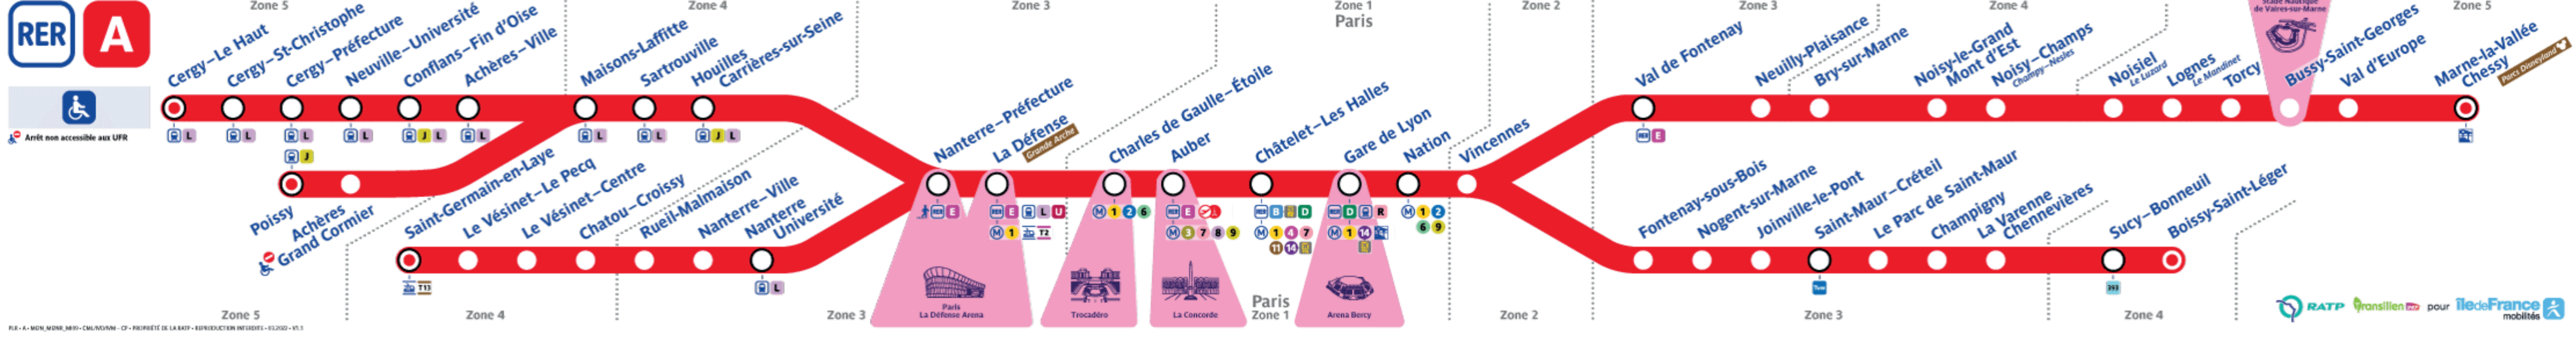

Horaires | Timetable | 时间表 | جدول الأوقات

→ St-Germain-en-Laye • Poissy • Cergy-Le Haut

Info trafic

Retrouvez les horaires en scannant ce QR Code

Le vendredi 26 juillet 2024

Zone	St-Germain-en-Laye	Poissy	Cergy-Le Haut	Neuilly-Plaisance	Val de France	St-Germain-en-Laye	Poissy	Cergy-Le Haut	Neuilly-Plaisance	Val de France
05:12	05:17	05:22	05:27	05:32	05:37	05:42	05:47	05:52	05:57	06:02
05:14	05:19	05:24	05:29	05:34	05:39	05:44	05:49	05:54	05:59	06:04
05:18	05:23	05:28	05:33	05:38	05:43	05:48	05:53	05:58	06:03	06:08

St-Germain-en-Laye	Poissy	Cergy-Le Haut	Neuilly-Plaisance	Val de France	St-Germain-en-Laye	Poissy	Cergy-Le Haut	Neuilly-Plaisance	Val de France
06:05	06:10	06:15	06:20	06:25	06:30	06:35	06:40	06:45	06:50
06:07	06:12	06:17	06:22	06:27	06:32	06:37	06:42	06:47	06:52
06:10	06:15	06:20	06:25	06:30	06:35	06:40	06:45	06:50	06:55

St-Germain-en-Laye	Poissy	Cergy-Le Haut	Neuilly-Plaisance	Val de France	St-Germain-en-Laye	Poissy	Cergy-Le Haut	Neuilly-Plaisance	Val de France
06:15	06:20	06:25	06:30	06:35	06:40	06:45	06:50	06:55	07:00
06:17	06:22	06:27	06:32	06:37	06:42	06:47	06:52	06:57	07:02
06:20	06:25	06:30	06:35	06:40	06:45	06:50	06:55	07:00	07:05