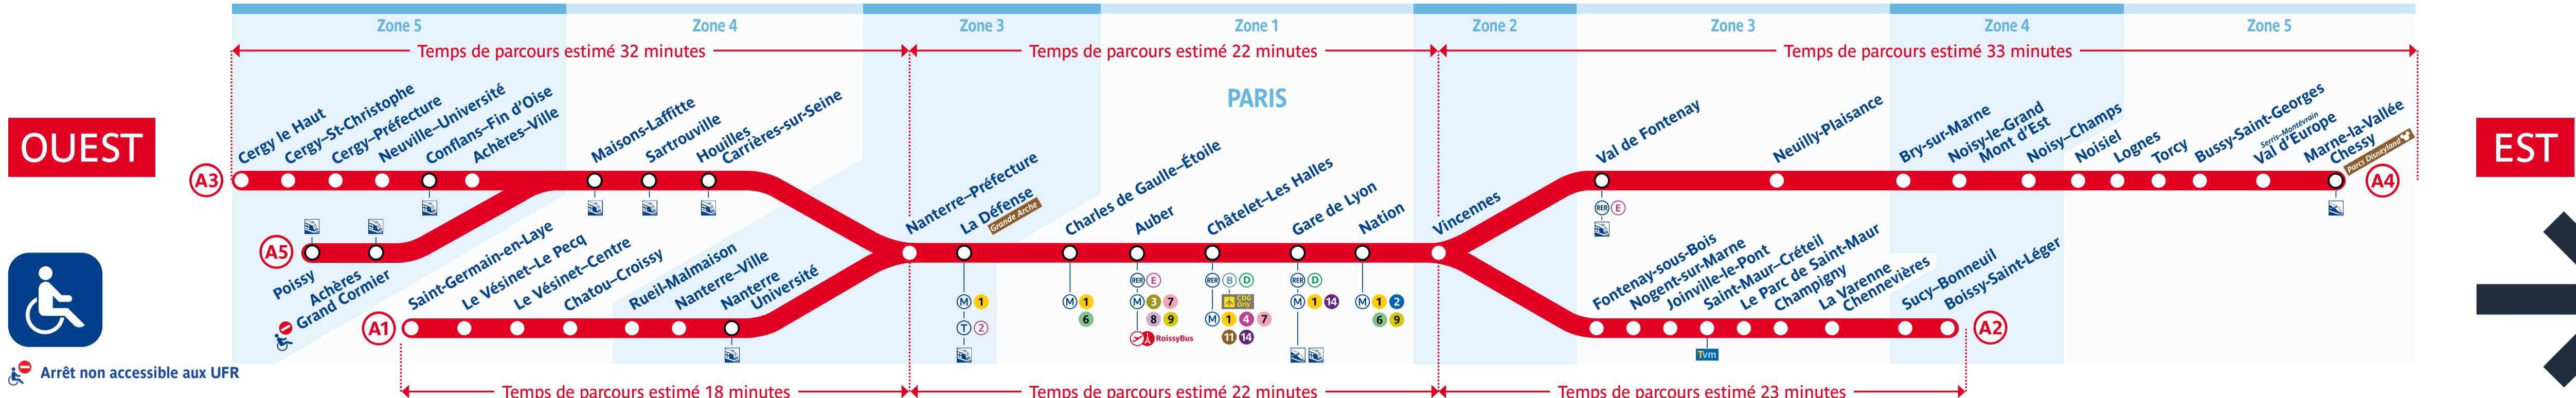

# Horaires

Timetable 时间表  
Zugfahrpläne جدول الأوقات

## Info trafic

Retrouvez les horaires en scannant ce QR Code

# La nuit du 21 juin, à l'occasion de la fête de la musique, votre ligne circule toute la nuit. Retrouvez les horaires de ces trains supplémentaires à la fin de cette grille horaires.

### Le vendredi 21 juin 2024

Main departure and arrival times table for RER A on Friday, June 21, 2024. Columns include station names and departure/arrival times in minutes.

Supplementary night service departure and arrival times table for RER A on Friday, June 21, 2024. Columns include station names and departure/arrival times in minutes.