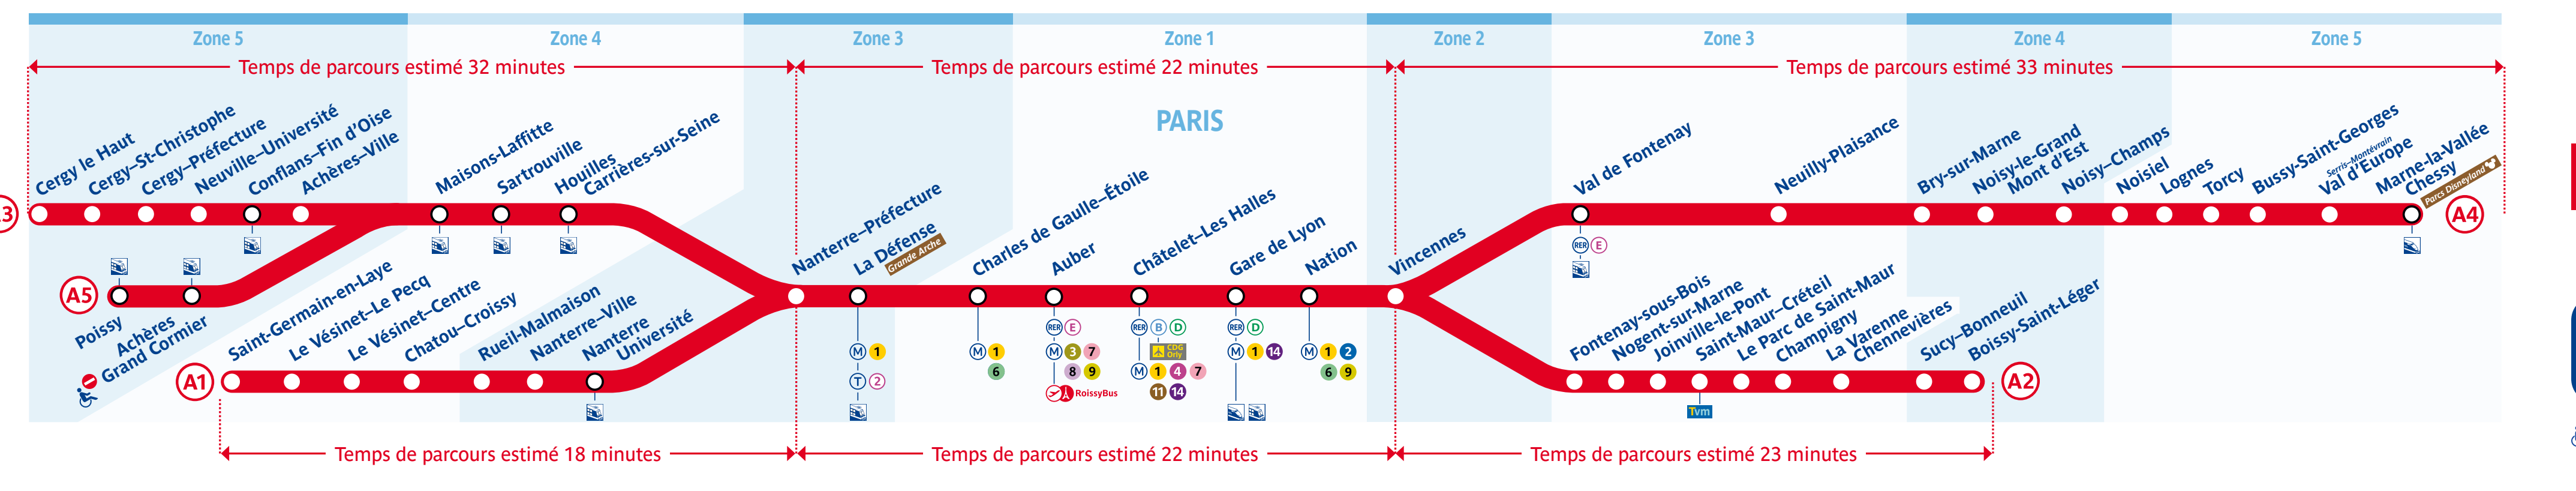

Horaires | Timetable | 时间表 | جدول الأوقات

St-Germain-en-Laye • Poissy • Cergy-Le Haut

Info trafic

Retrouvez les horaires en scannant ce QR Code

La nuit du 21 juin, à l'occasion de la fête de la musique, votre ligne circule toute la nuit.

Retrouvez les horaires de ces trains supplémentaires à la fin de cette grille horaires.

Le vendredi 21 juin 2024

Direction	05:00	05:10	05:20	05:30	05:40	05:50	06:00	06:10	06:20	06:30	06:40	06:50	07:00	07:10	07:20	07:30	07:40	07:50	08:00	08:10	08:20	08:30	08:40	08:50	09:00	09:10	09:20	09:30	09:40	09:50	10:00	10:10	10:20	10:30	10:40	10:50	11:00	11:10	11:20	11:30	11:40	11:50	12:00	12:10	12:20	12:30	12:40	12:50	13:00	13:10	13:20	13:30	13:40	13:50	14:00	14:10	14:20	14:30	14:40	14:50	15:00	15:10	15:20	15:30	15:40	15:50	16:00	16:10	16:20	16:30	16:40	16:50	17:00	17:10	17:20	17:30	17:40	17:50	18:00	18:10	18:20	18:30	18:40	18:50	19:00	19:10	19:20	19:30	19:40	19:50	20:00	20:10	20:20	20:30	20:40	20:50	21:00	21:10	21:20	21:30	21:40	21:50	22:00	22:10	22:20	22:30	22:40	22:50	23:00	23:10	23:20	23:30	23:40	23:50	24:00
Nanterre-Préfecture	05:42	05:52	06:02	06:12	06:22	06:32	06:42	06:52	07:02	07:12	07:22	07:32	07:42	07:52	08:02	08:12	08:22	08:32	08:42	08:52	09:02	09:12	09:22	09:32	09:42	09:52	10:02	10:12	10:22	10:32	10:42	10:52	11:02	11:12	11:22	11:32	11:42	11:52	12:02	12:12	12:22	12:32	12:42	12:52	13:02	13:12	13:22	13:32	13:42	13:52	14:02	14:12	14:22	14:32	14:42	14:52	15:02	15:12	15:22	15:32	15:42	15:52	16:02	16:12	16:22	16:32	16:42	16:52	17:02	17:12	17:22	17:32	17:42	17:52	18:02	18:12	18:22	18:32	18:42	18:52	19:02	19:12	19:22	19:32	19:42	19:52	20:02	20:12	20:22	20:32	20:42	20:52	21:02	21:12	21:22	21:32	21:42	21:52	22:02	22:12	22:22	22:32	22:42	22:52	23:02	23:12	23:22	23:32	23:42	23:52	24:02				