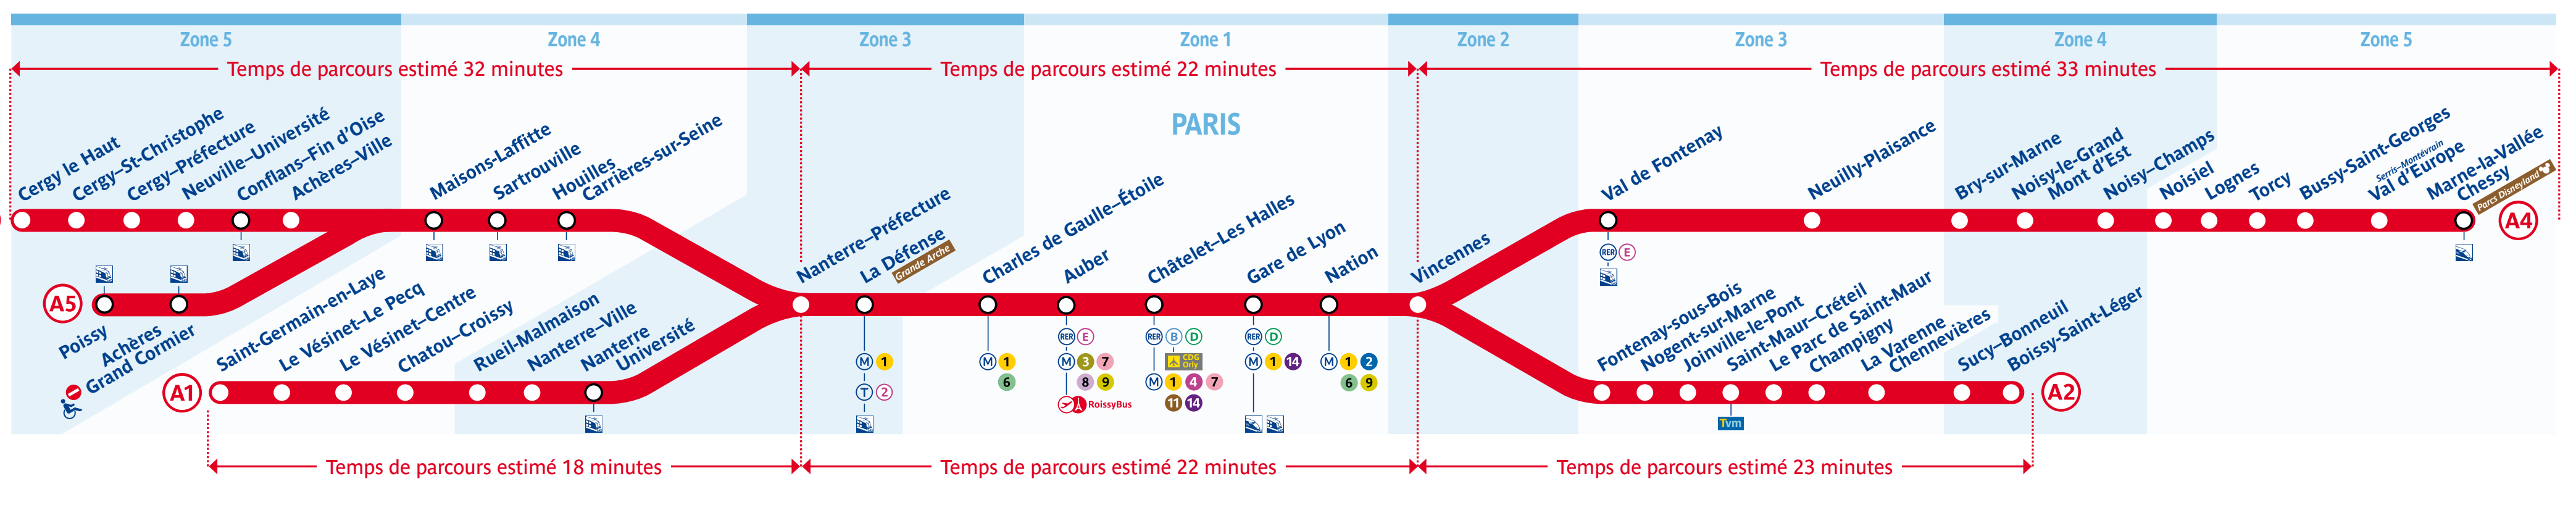

Horaires | Timetable | 时间表 | Zugfahrpläne | جدول الأوقات

→ St-Germain-en-Laye • Poissy • Cergy-Le Haut

Info trafic

Retrouvez les horaires en scannant ce QR Code

Arrêt non accessible aux UFR

Le samedi 15 juin 2024