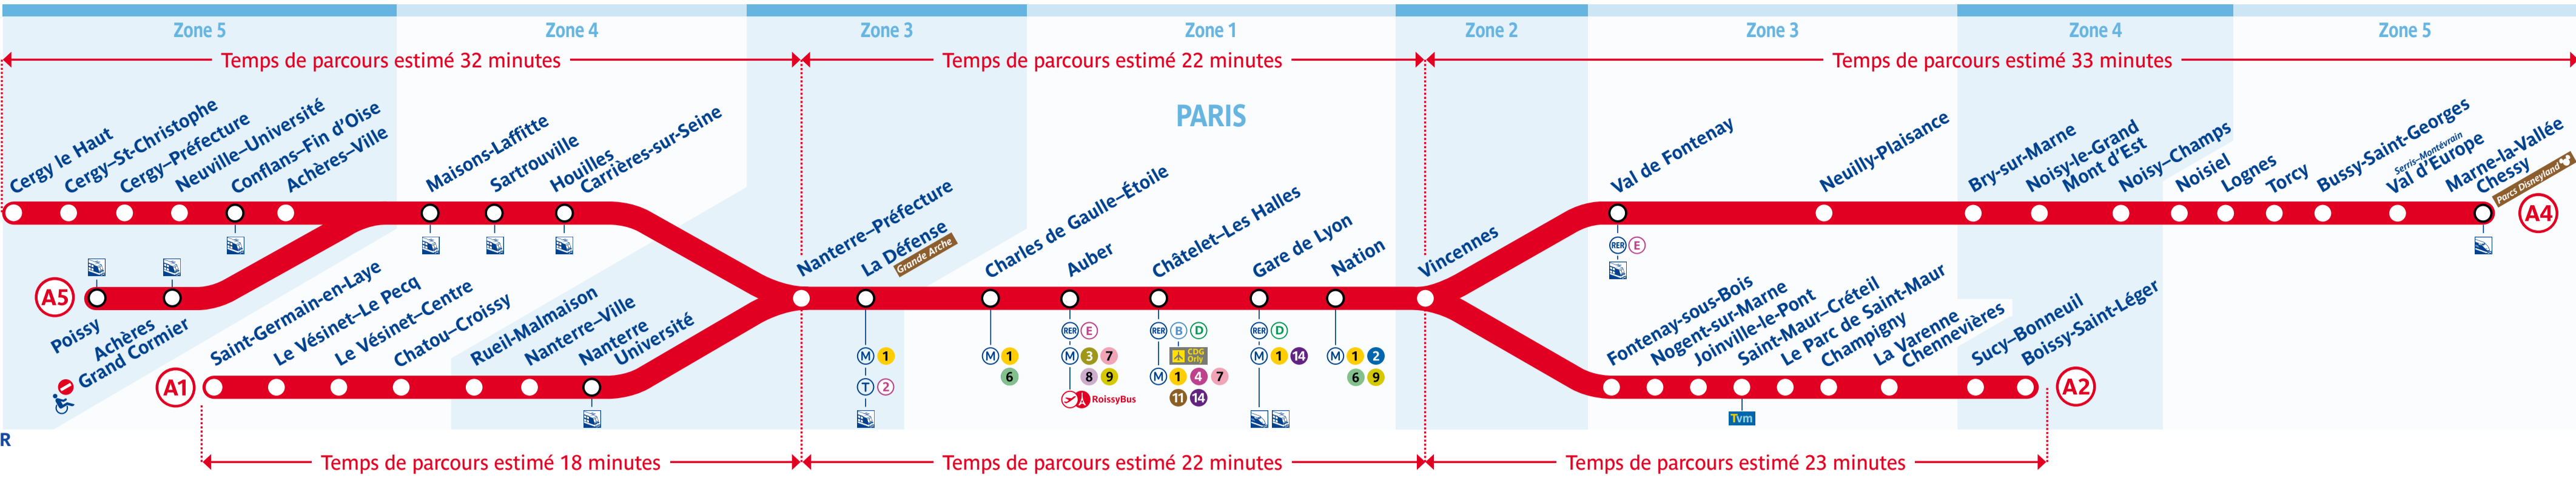

Retrouvez les horaires en scannant ce QR Code

QUEST

EST

En raison d'un mouvement social le vendredi 31 mai, le trafic est perturbé. Sur les branches Cergy-Le Haut et Poissy, prévoir en moyenne 3 trains sur 4 toute la journée. Sur le tronçon central et les branches Saint-Germain-en-Laye, Marne-la-Vallée-Chessy et Boissy-Saint-Léger, prévoir 1 train sur 2 toute la journée. L'interconnexion est maintenue à Nanterre-Préfecture. En complément, pour les branches Cergy-Le Haut • Poissy, prévoir quelques trains supplémentaires origine/terminus Nanterre-Préfecture ou La Défense.

Le vendredi 31 mai 2024

Main timetable table with columns for station, departure times, and arrival times for various RER A branches.

Continuation of the timetable table, providing detailed departure and arrival times for specific stations and branches.