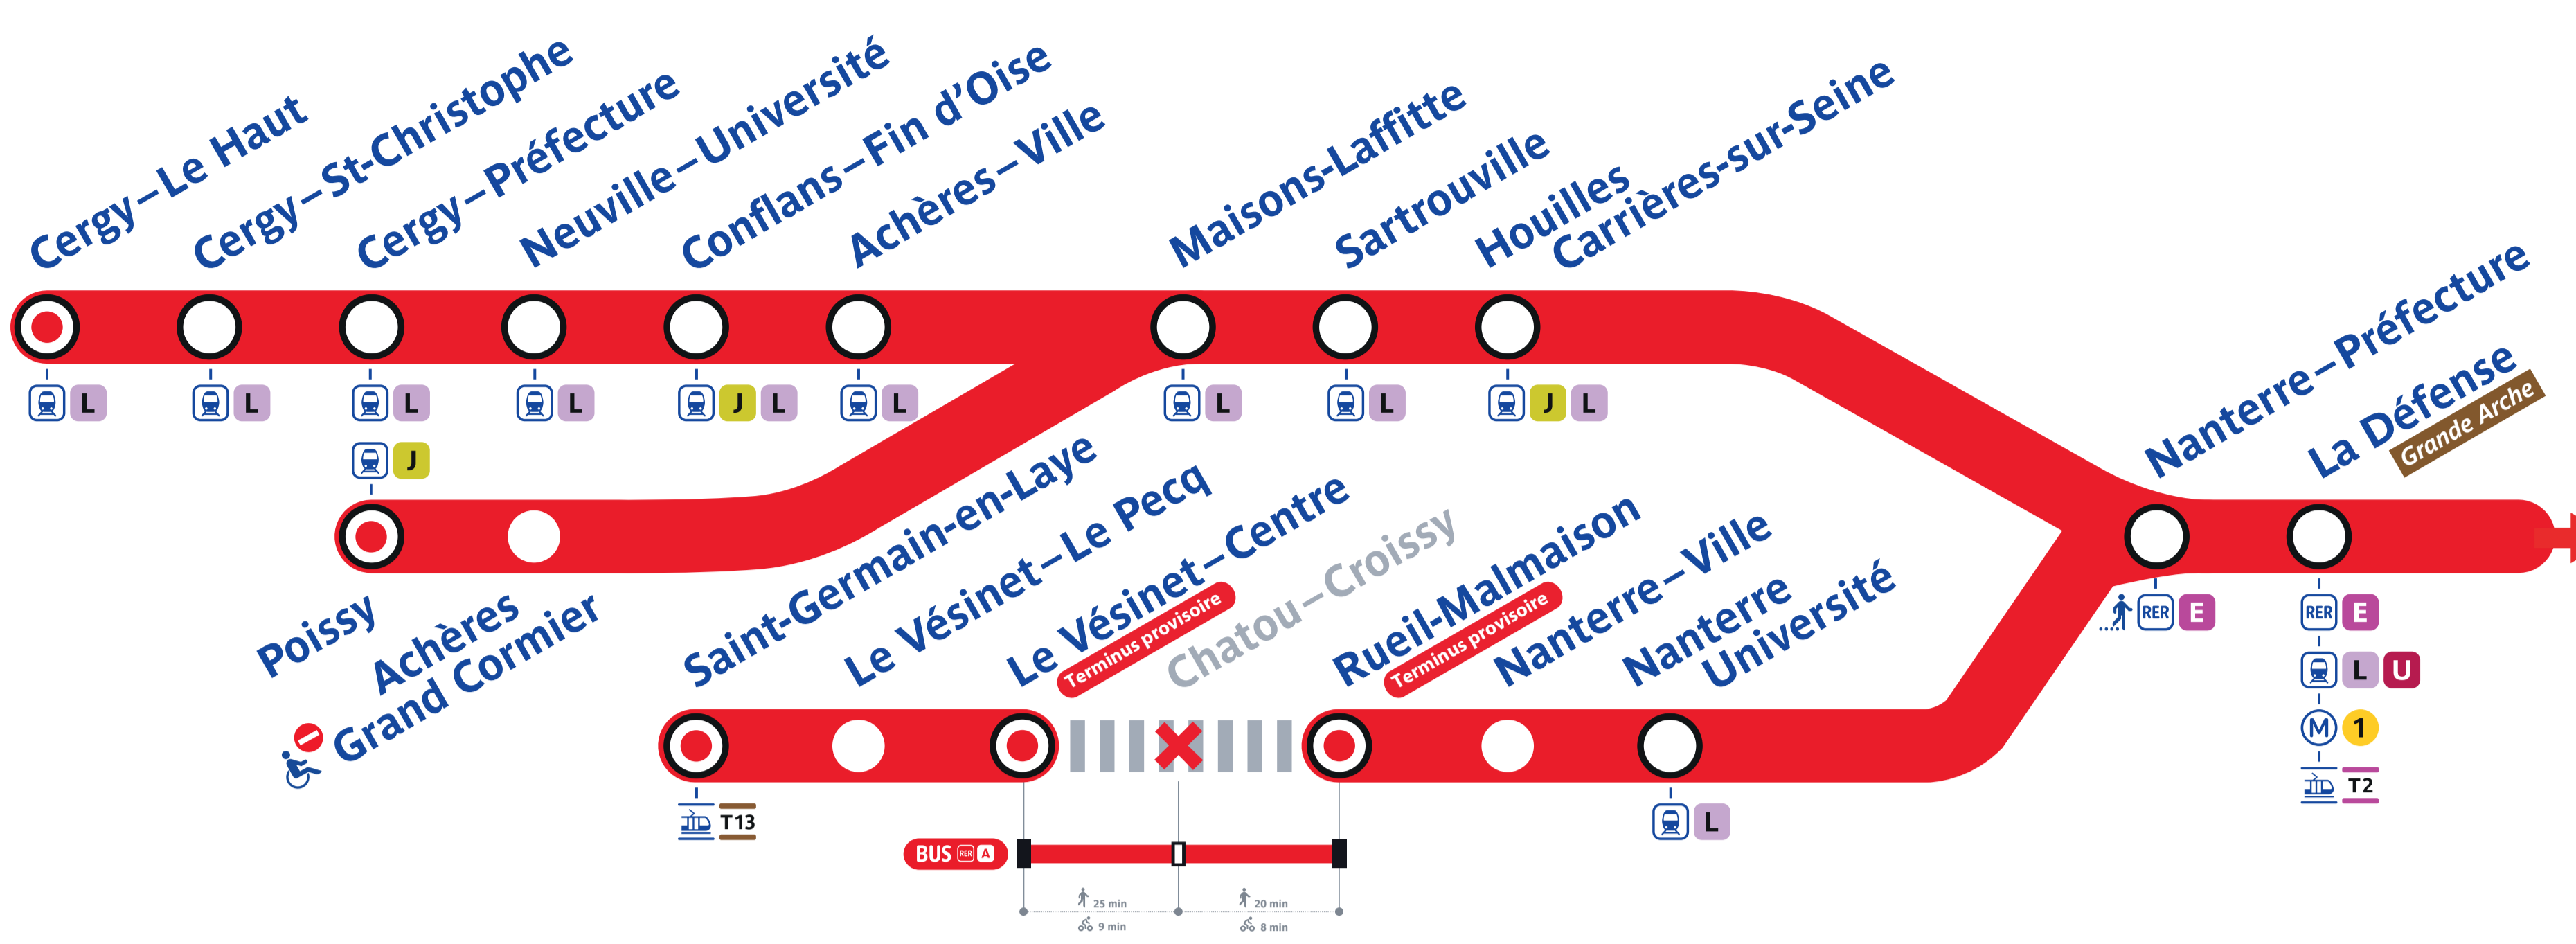

Horaires

Timetable | 时间表
Zugfahrpläne | جدول الأوقات

→ **Boissy-St-Léger • Marne-la-Vallée-Chessy**

Retrouvez les horaires en scannant ce QR Code

**Paris • Boissy-Saint-Léger
Marne-la-Vallée – Chessy**
Parcs Disneyland

Du 8 au 12 mai, le trafic est interrompu entre Le Vésinet-Centre et Rueil-Malmaison. Bus de remplacement.
Plus d'informations dans la rubrique Travaux de votre blog.

Horaires de mercredi 8, jeudi 9, samedi 11 et dimanche 12 mai 2023

Ligne	Boissy-Saint-Léger → Marne-la-Vallée-Chessy									
	05:00	05:05	05:10	05:15	05:20	05:25	05:30	05:35	05:40	05:45
Boissy-Saint-Léger										
Val de France	05:32	05:40	05:50	06:00	06:10	06:20	06:30	06:40	06:50	07:00
Neuilly-Plaisance	05:35	05:43	05:53	06:03	06:13	06:23	06:33	06:43	06:53	07:03
Boissy-Marménil	05:37	05:45	05:55	06:05	06:15	06:25	06:35	06:45	06:55	07:05
Neuilly-Grand-Mont d'Est	05:39	05:47	05:57	06:07	06:17	06:27	06:37	06:47	06:57	07:07
Nancy-Dampierre	05:42	05:50	06:00	06:10	06:20	06:30	06:40	06:50	07:00	07:10
Nanterre	05:45	05:53	06:03	06:13	06:23	06:33	06:43	06:53	07:03	07:13
Lognon	05:47	05:55	06:05	06:15	06:25	06:35	06:45	06:55	07:05	07:15
Taray	05:50	05:57	06:05	06:13	06:21	06:29	06:37	06:45	06:53	07:01
Boissy-St-Germain	05:53	06:01	06:09	06:17	06:25	06:33	06:41	06:49	06:57	07:05
Marne-la-Vallée-Chessy	06:01	06:09	06:17	06:25	06:33	06:41	06:49	06:57	07:05	07:13