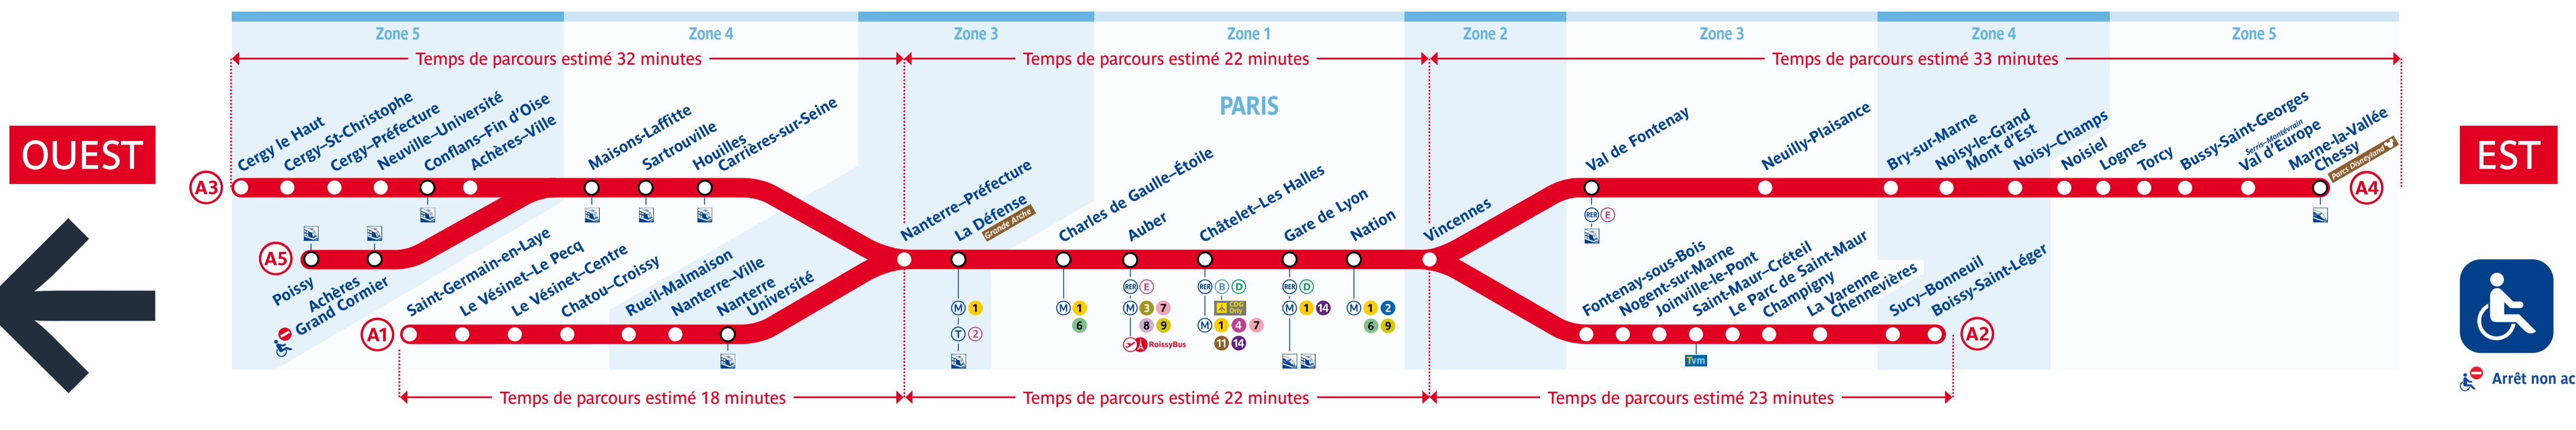

# Horaires

Timetable | Zugfahrpläne | 时间表 | جدول الأوقات

## → St-Germain-en-Laye • Poissy • Cergy-Le Haut

### Info trafic

Retrouvez les horaires en scannant ce QR Code