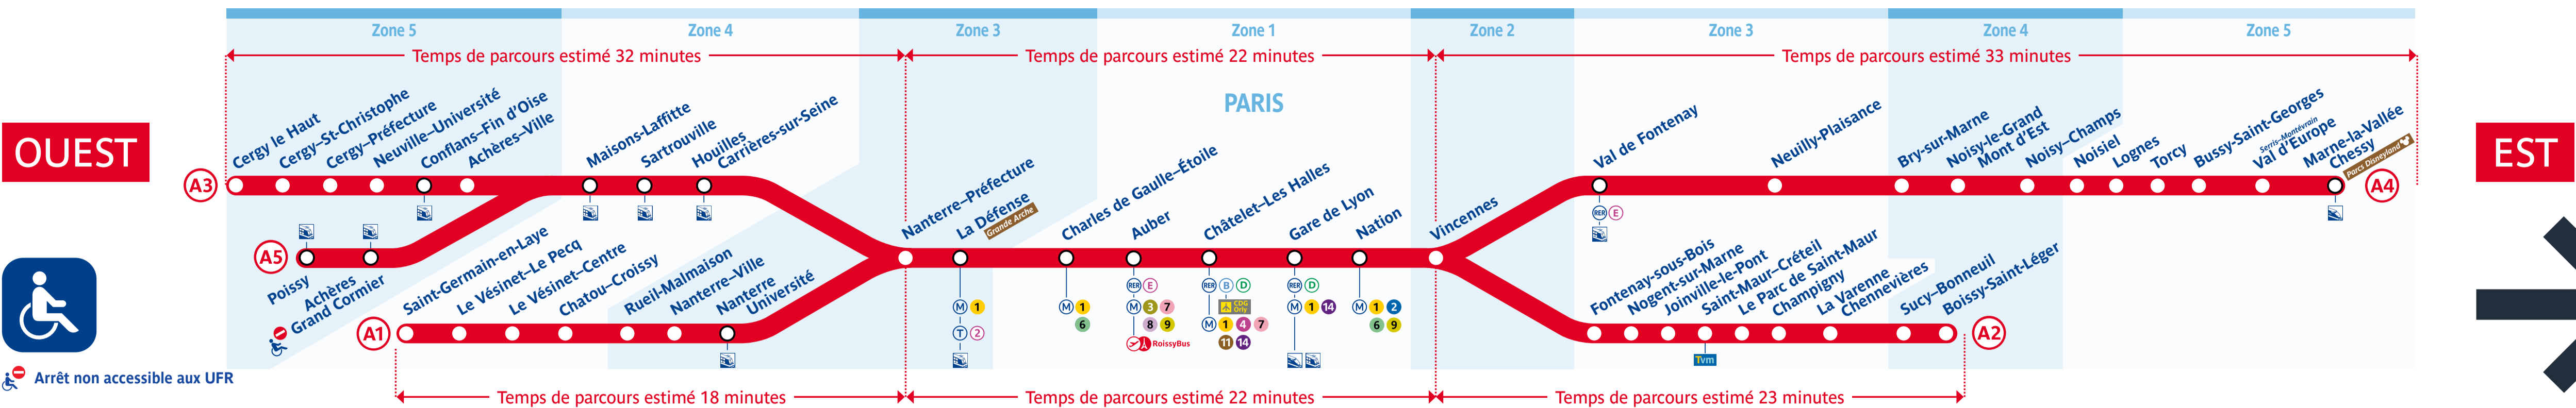

Retrouvez les horaires en scannant ce QR Code

En raison d'un mouvement social le mardi 21 mai 2024, le trafic est très perturbé entre Nanterre-Préfecture et Cergy-Le Haut • Poissy. Le trafic est normal sur le reste de la ligne. Sur les branches Cergy-Le Haut et Poissy, prévoir 1 train sur 2 toute la journée. Pas de changement de train nécessaire à Nanterre-Préfecture.

Le mardi 21 mai 2024

Table with 16 columns representing stations from Poissy to Chessy. It lists departure and arrival times for various train services, including regional and express services.

Table with 16 columns representing stations from Poissy to Chessy. It lists departure and arrival times for various train services, including regional and express services.

Table with 16 columns representing stations from Poissy to Chessy. It lists departure and arrival times for various train services, including regional and express services.