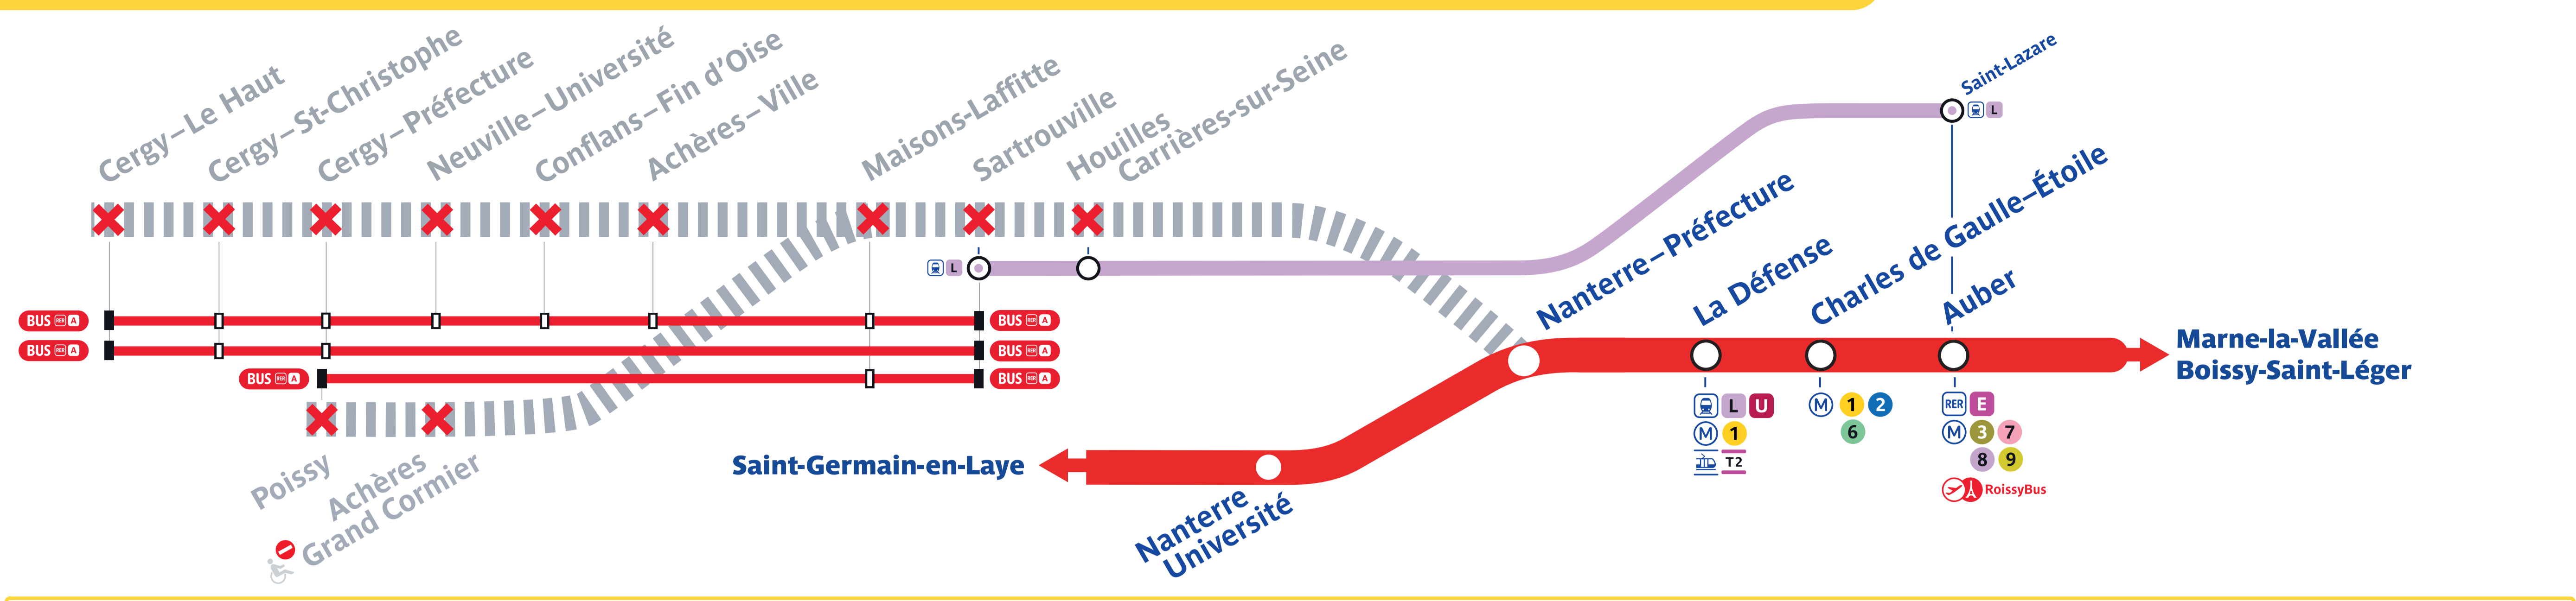

St-Germain-en-Laye • Poissy • Cergy-Le Haut

Retrouvez les horaires en scannant ce QR Code

Du 12 au 16 février, tous les soirs à partir de 22h00, le trafic est interrompu entre Cergy-Le Haut • Poissy et Nanterre-Préfecture. Bus de remplacement. Plus d'infos dans la rubrique Travaux de votre blog.

Travaux du lundi 12 au vendredi 16 février 2024

Table of train schedules for the RER A line, showing departure and arrival times for various stations including Cergy-Le Haut, Poissy, and Nanterre-Préfecture.

Table of train schedules for the RER A line, showing departure and arrival times for various stations including Nanterre-Préfecture, La Défense, and Saint-Germain-en-Laye.

Table of train schedules for the RER A line, showing departure and arrival times for various stations including Saint-Germain-en-Laye, Poissy, and Cergy-Le Haut.