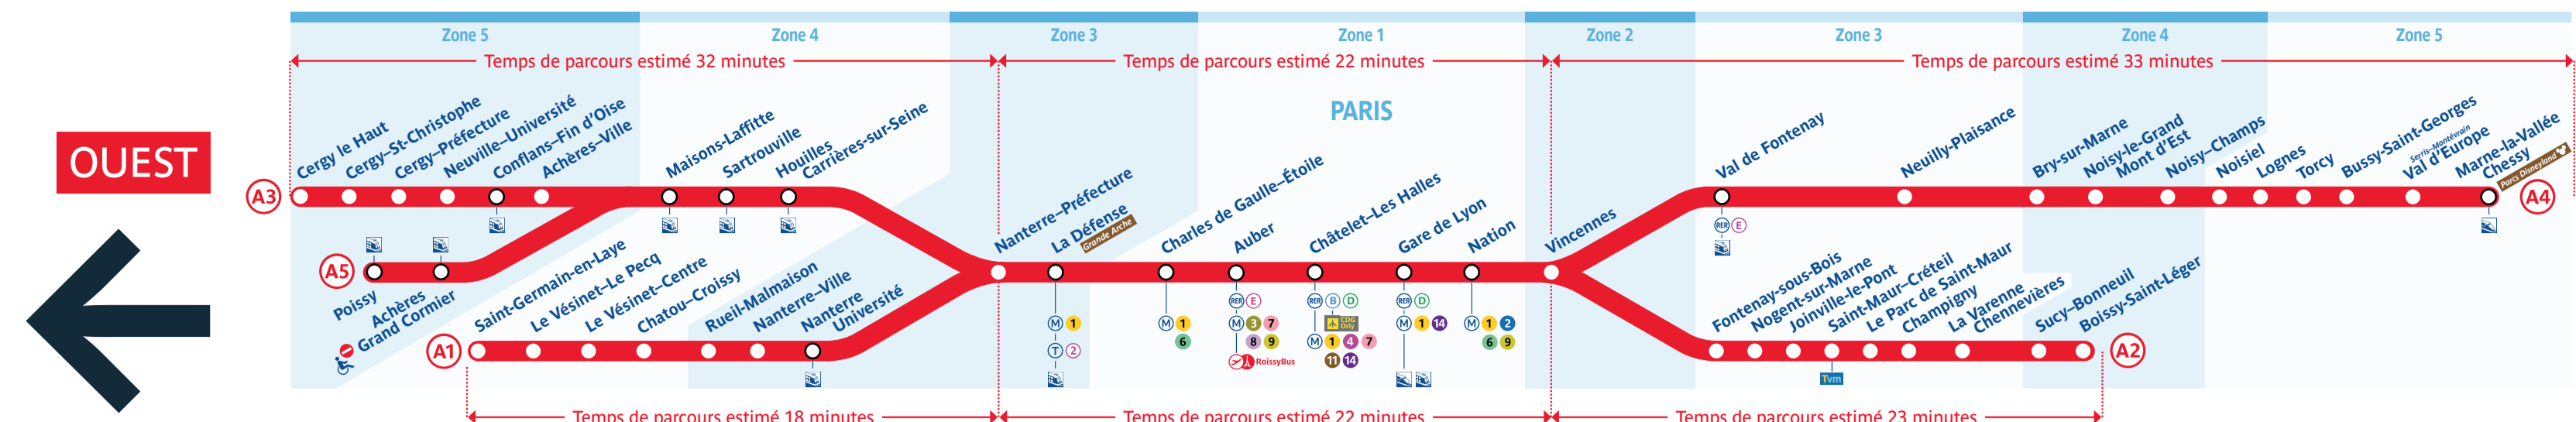

Retrouvez les horaires en scannant ce QR Code

La nuit du 31 décembre 2023 au 1er janvier 2024, le RER A circule toute la nuit. Retrouvez les horaires des trains supplémentaires à la fin de la grille horaire du 31 décembre 2023.

Service valable du dimanche 31 décembre 2023 au lundi 1er janvier 2024

Dimanche 31 décembre 2023 Lundi 1er janvier 2024

Grid of train departure and arrival times for stations from Paris to the west (Poissy, St-Germain-en-Laye, Cergy-Le Haut) and east (Versailles, Mantes-la-Jolie, Evry-Courcouronnes).

Grid of train departure and arrival times for stations from Paris to the west (Poissy, St-Germain-en-Laye, Cergy-Le Haut) and east (Versailles, Mantes-la-Jolie, Evry-Courcouronnes).

Grid of train departure and arrival times for stations from Paris to the west (Poissy, St-Germain-en-Laye, Cergy-Le Haut) and east (Versailles, Mantes-la-Jolie, Evry-Courcouronnes).