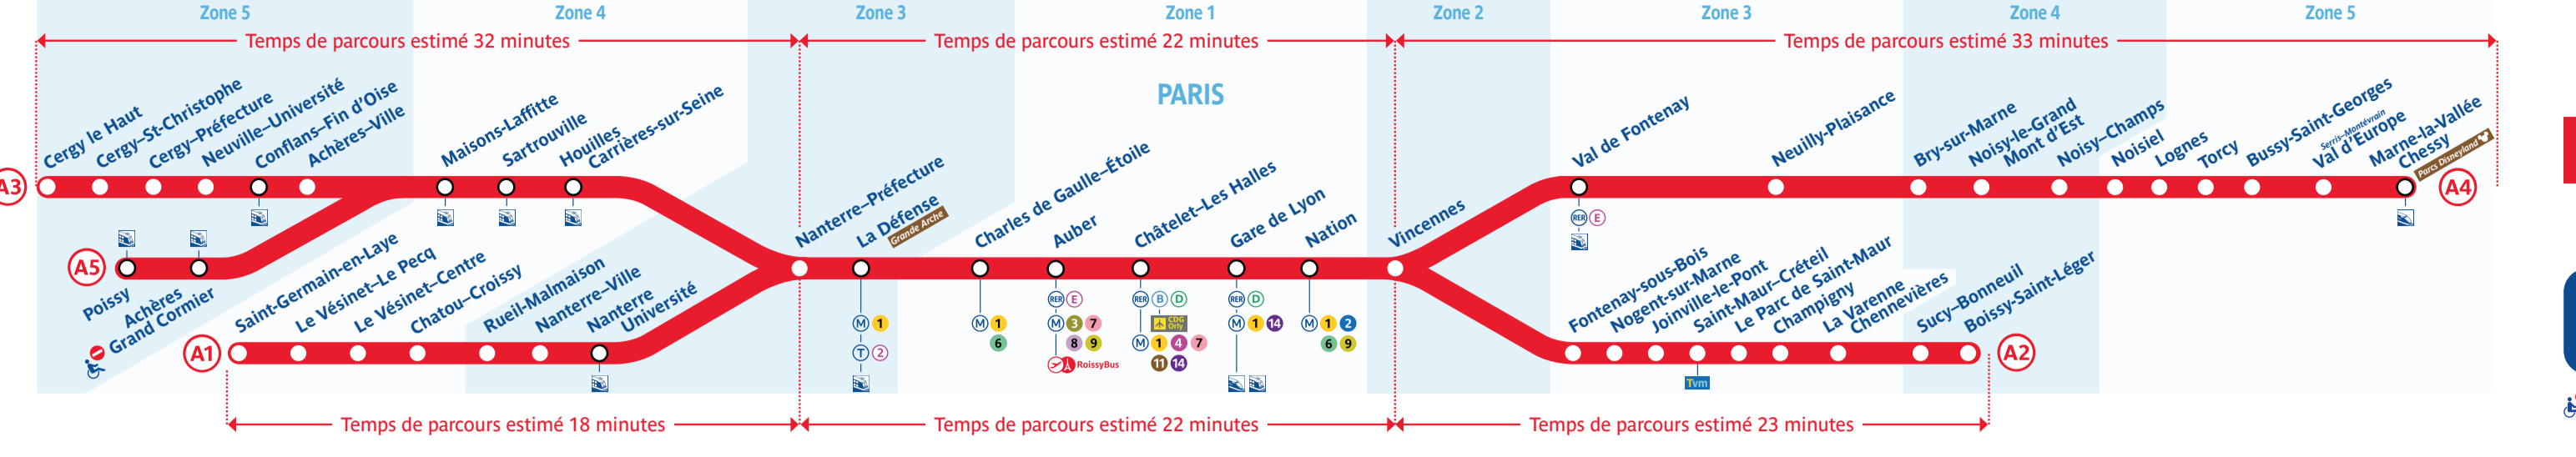

Retrouvez les horaires en scannant ce QR Code

Du 22 au 26 janvier puis du 29 janvier au 2 février, tous les soirs à partir de 22h15, le trafic est interrompu entre Cergy-Le Haut et Maisons-Laffitte. Bus de remplacement. Les 21, 27 et 28 janvier, toute la journée, le trafic est interrompu entre Cergy-Le Haut et Maisons-Laffitte. Bus de remplacement.

Service valable du dimanche 21 janvier au vendredi 2 février 2024

Du lundi au vendredi Samedi, dimanche et jours fériés

Main schedule table with columns for departure/arrival times and station names. Includes sections for 'Lundi au vendredi', 'Samedi, dimanche et jours fériés', and 'Heures creuses'.

Hourly schedule tables for specific times of the day, including sections for 'Heures creuses' and 'Services à la clientèle'.