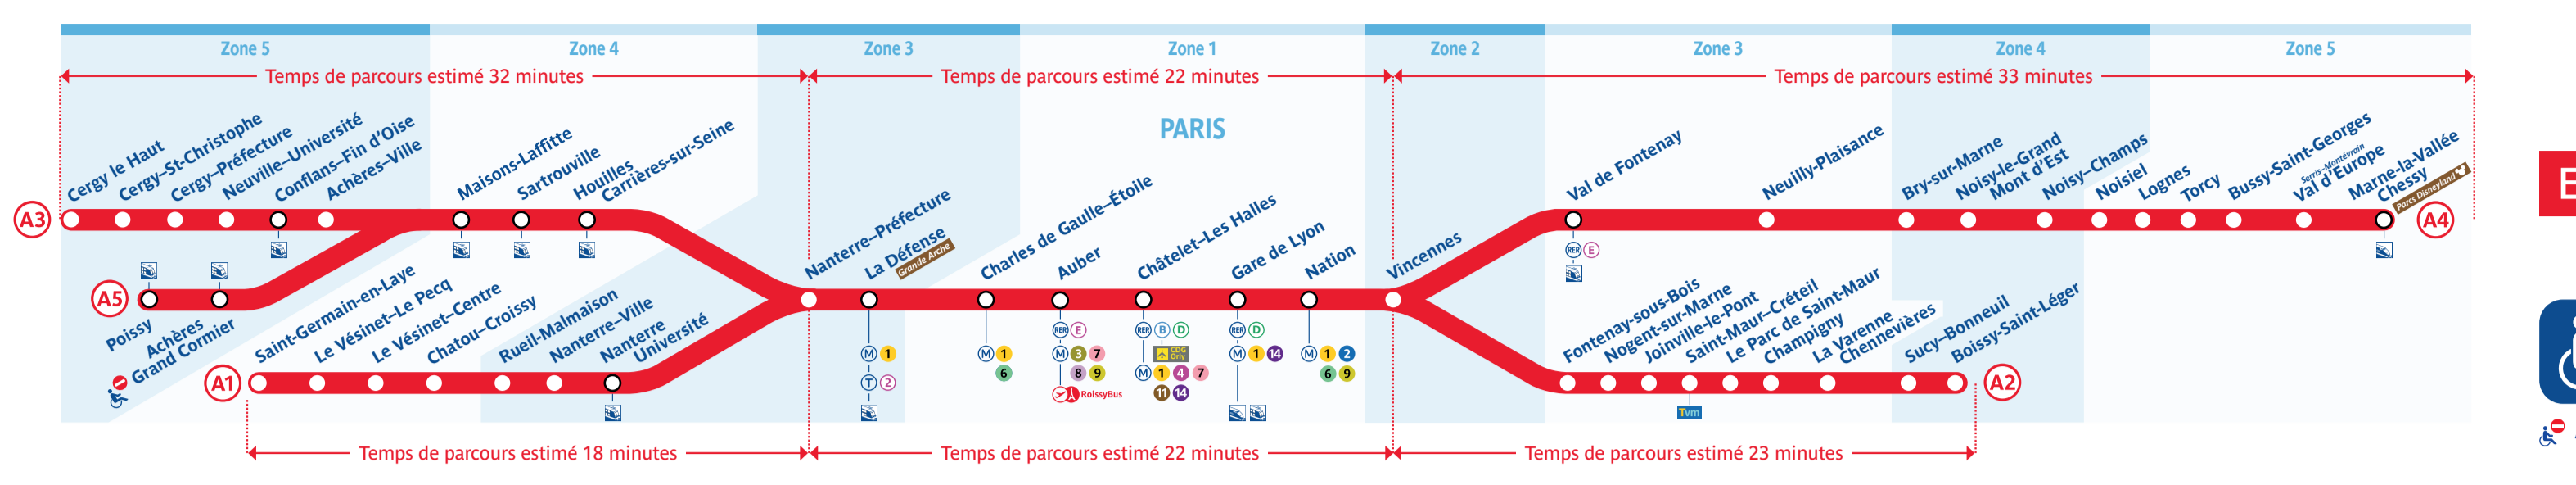

Horaires des trains

Paris - St Germain en Laye - Poissy - Cergy-Le Haut

Timetable 时间表
Zugfahrpläne 时间表
جدول الأوقات

Retrouvez les horaires en scannant ce QR Code

Du 8 au 19 janvier, du lundi au vendredi à partir de 22h15, le trafic est interrompu entre Cergy-Le Haut et Maisons-Laffitte. Bus de remplacement. Plus d'informations dans la rubrique Travaux de votre blog.

Service valable du lundi 8 au vendredi 19 janvier 2024

Du lundi au vendredi

Samedi, dimanche et jours fériés

05:00	05:10	05:20	05:30	05:40	05:50	06:00	06:10	06:20	06:30	06:40	06:50	07:00	07:10	07:20	07:30	07:40	07:50	08:00	08:10	08:20	08:30	08:40	08:50	09:00	09:10	09:20	09:30	09:40	09:50	10:00	10:10	10:20	10:30	10:40	10:50	11:00	11:10	11:20	11:30	11:40	11:50	12:00	12:10	12:20	12:30	12:40	12:50	13:00	13:10	13:20	13:30	13:40	13:50	14:00	14:10	14:20	14:30	14:40	14:50	15:00	15:10	15:20	15:30	15:40	15:50	16:00	16:10	16:20	16:30	16:40	16:50	17:00	17:10	17:20	17:30	17:40	17:50	18:00	18:10	18:20	18:30	18:40	18:50	19:00	19:10	19:20	19:30	19:40	19:50	20:00	20:10	20:20	20:30	20:40	20:50	21:00	21:10	21:20	21:30	21:40	21:50	22:00	22:10	22:20	22:30	22:40	22:50	23:00	23:10	23:20	23:30	23:40	23:50	24:00
05:00	05:10	05:20	05:30	05:40	05:50	06:00	06:10	06:20	06:30	06:40	06:50	07:00	07:10	07:20	07:30	07:40	07:50	08:00	08:10	08:20	08:30	08:40	08:50	09:00	09:10	09:20	09:30	09:40	09:50	10:00	10:10	10:20	10:30	10:40	10:50	11:00	11:10	11:20	11:30	11:40	11:50	12:00	12:10	12:20	12:30	12:40	12:50	13:00	13:10	13:20	13:30	13:40	13:50	14:00	14:10	14:20	14:30	14:40	14:50	15:00	15:10	15:20	15:30	15:40	15:50	16:00	16:10	16:20	16:30	16:40	16:50	17:00	17:10	17:20	17:30	17:40	17:50	18:00	18:10	18:20	18:30	18:40	18:50	19:00	19:10	19:20	19:30	19:40	19:50	20:00	20:10	20:20	20:30	20:40	20:50	21:00	21:10	21:20	21:30	21:40	21:50	22:00	22:10	22:20	22:30	22:40	22:50	23:00	23:10	23:20	23:30	23:40	23:50	24:00