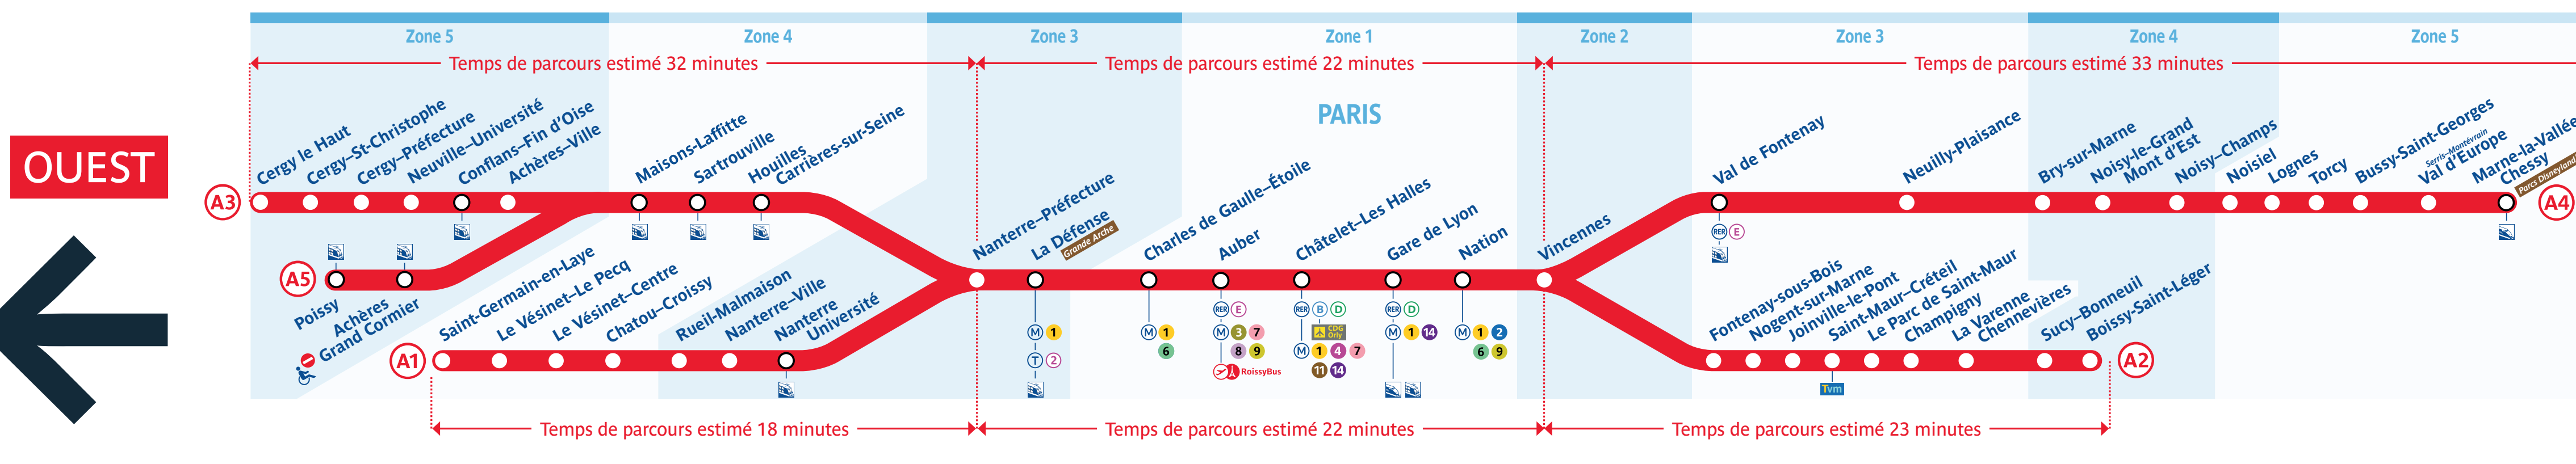

## → St-Germain-en-Laye • Poissy • Cergy-Le Haut

Retrouvez les horaires en scannant ce QR Code

**Du lundi 6 au vendredi 10 novembre, tous les soirs à partir de 22h15, le trafic est interrompu entre Cergy-Le Haut et Maisons-Laffite.**  
**Plus de détails dans la rubrique Travaux de votre blog.**