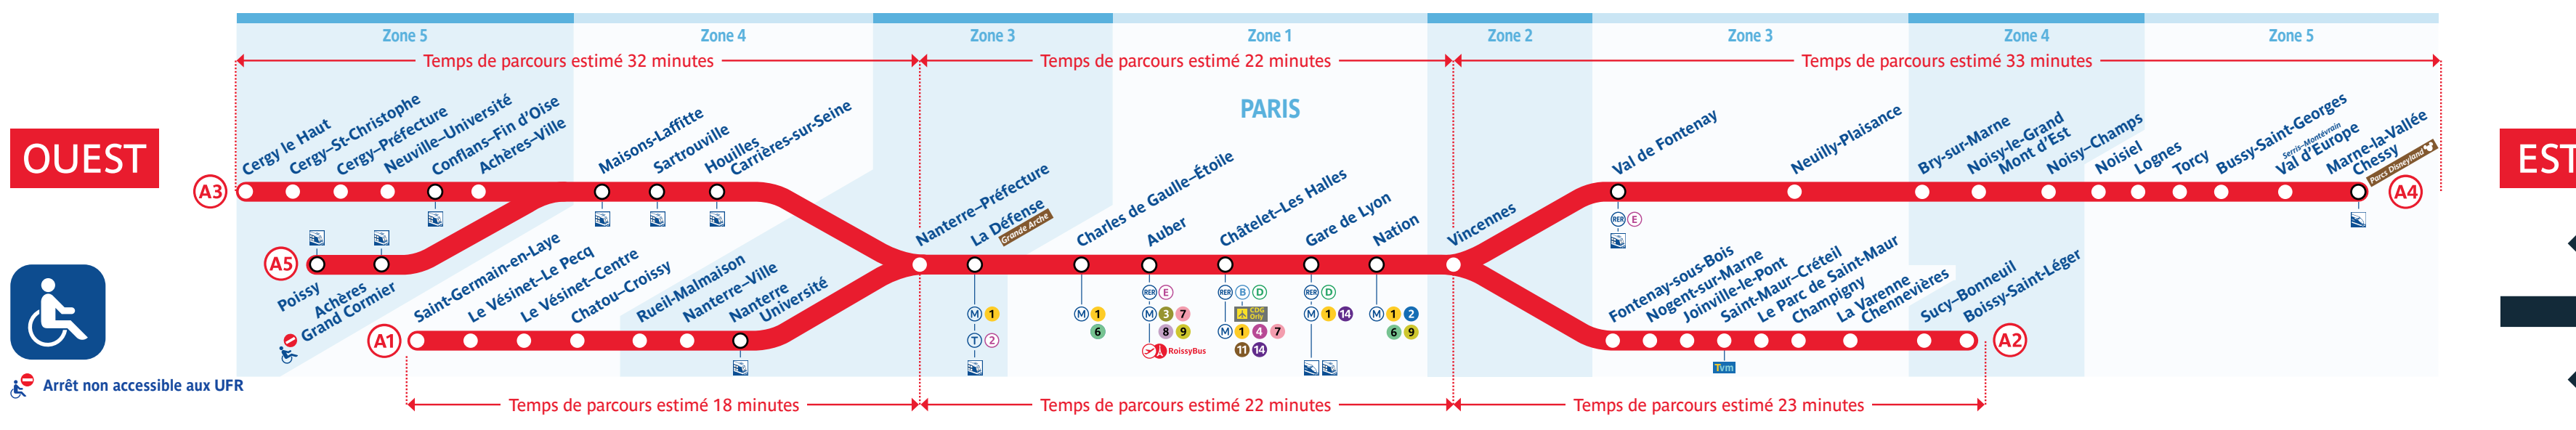

RER A Horaires | Timetable 时间表 | Zugfahrpläne | جدول الأوقات

Boissy-St-Léger • Marne-la-Vallée-Chessy

Retrouvez les horaires en scannant ce QR Code

Du lundi 13 au vendredi 17 novembre, tous les soirs à partir de 22h15, le trafic est interrompu entre Cergy-Le Haut et Maisons-Laffitte.
Plus de détails dans la rubrique Travaux de votre blog.

Service valable du samedi 11 au vendredi 17 novembre 2023

Du lundi au vendredi

Samedi, dimanche et jours fériés