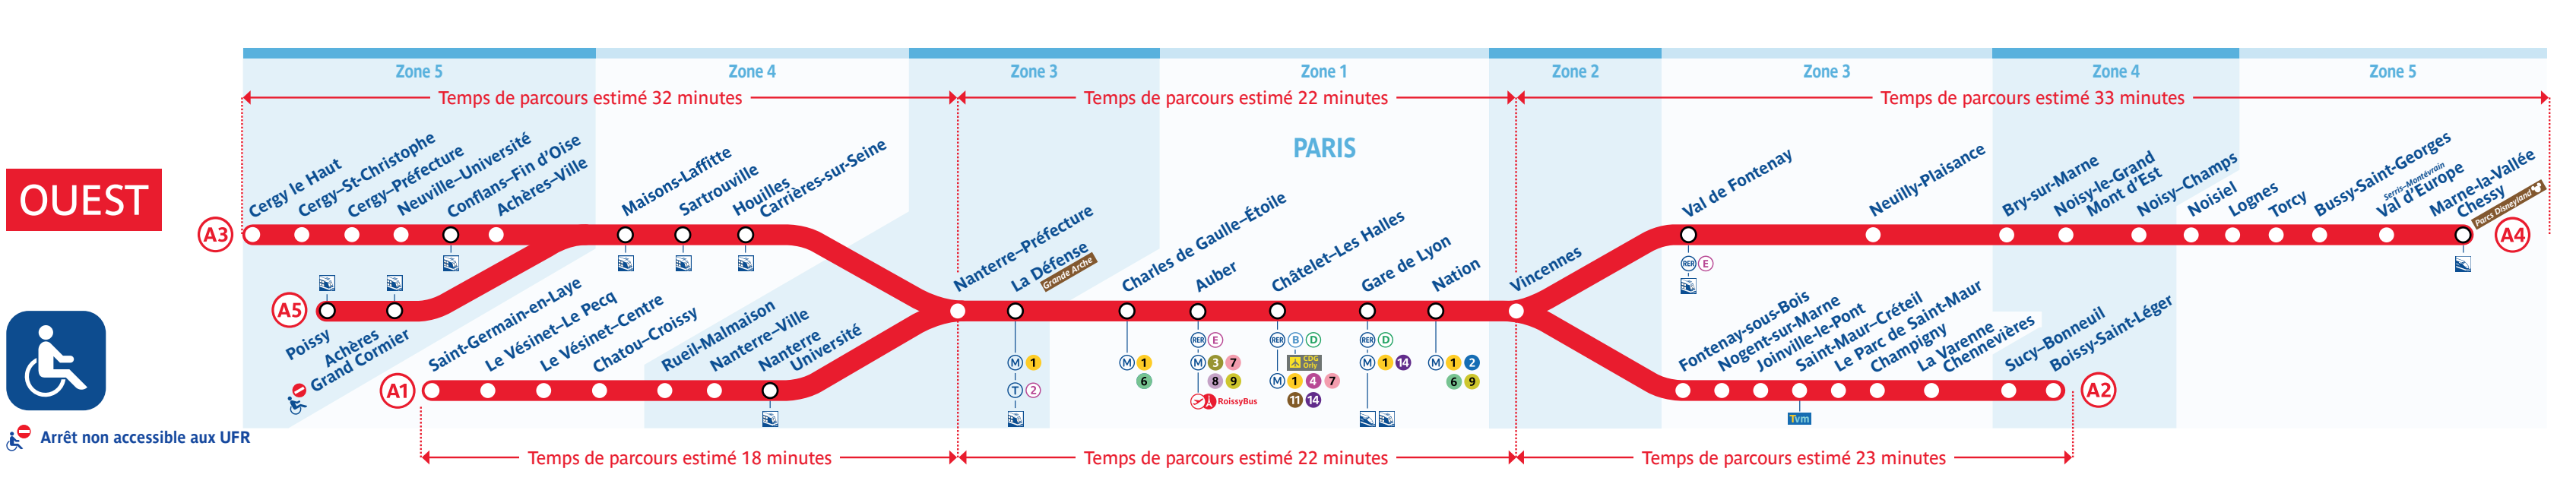

Retrouvez les horaires en scannant ce QR Code

Du lundi 9 au vendredi 27 octobre, du lundi au vendredi à partir de 22h00, le trafic est interrompu entre Nanterre-Préfecture et Cergy-Le Haut • Poissy. Bus de remplacement. Plus d'informations dans la rubrique Travaux de votre blog.

Service valable du lundi 9 au vendredi 27 octobre 2023

Du lundi au vendredi

Samedi, dimanche et jours fériés

Table of train schedules for weekdays (Du lundi au vendredi). Columns include destination (e.g., Paris, Fontainebleau), departure times, and arrival times for various stations.

Table of train schedules for weekends and public holidays (Samedi, dimanche et jours fériés). Columns include destination (e.g., Paris, Fontainebleau), departure times, and arrival times for various stations.

Table of train schedules for weekdays (Du lundi au vendredi). Columns include destination (e.g., Paris, Fontainebleau), departure times, and arrival times for various stations.