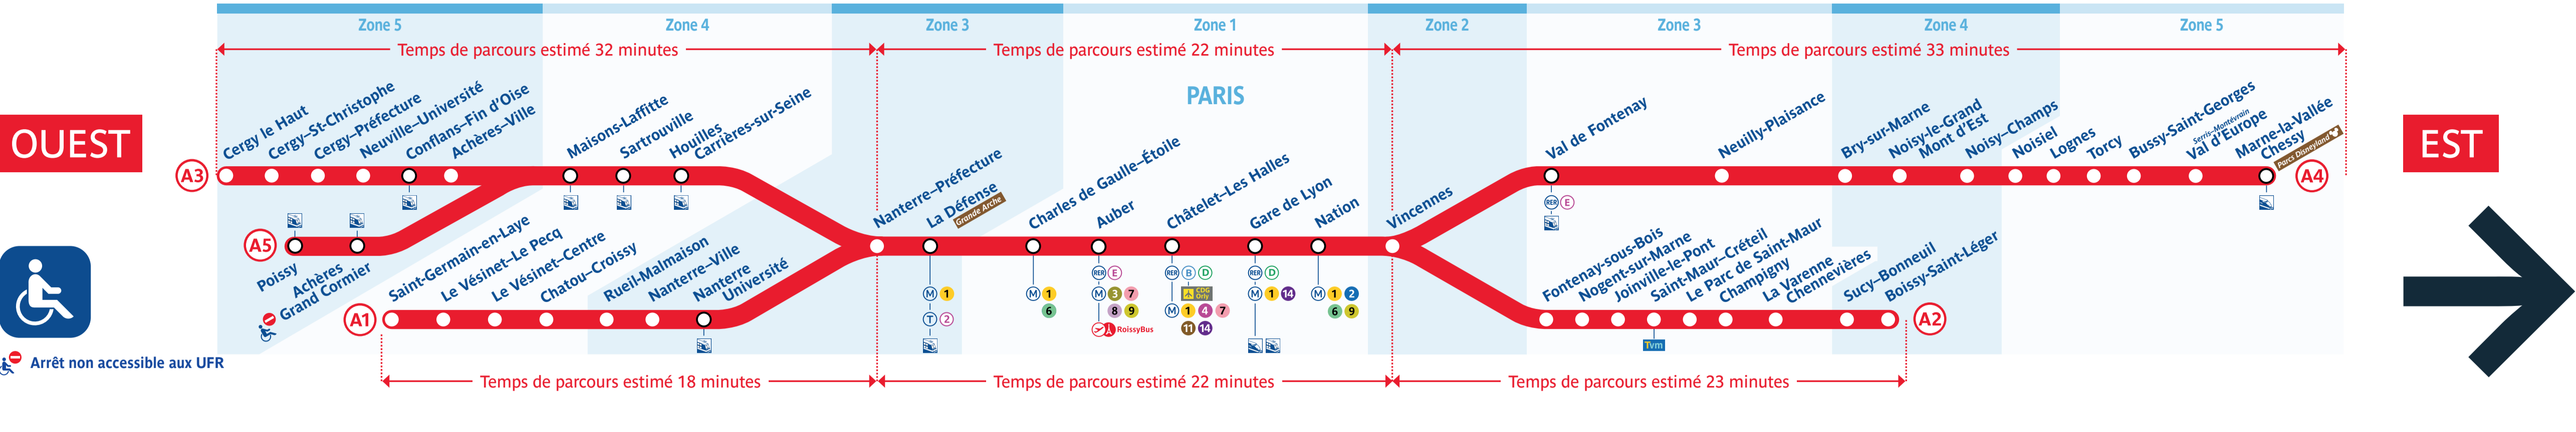

Retrouvez les horaires en scannant ce QR Code

Du lundi 2 au vendredi 6 octobre, tous les soirs à partir de 22h00, le trafic est interrompu entre Nanterre-Préfecture et Cergy-Le Haut • Poissy. Plus de détails dans la rubrique Travaux de votre blog.

Horaires des lundi 2, mardi 3, mercredi 4 et vendredi 6 octobre 2023

Table of train departure and arrival times for RER A on the specified dates. Includes columns for station names and time slots.

Table of train departure and arrival times for RER A on the specified dates. Includes columns for station names and time slots.