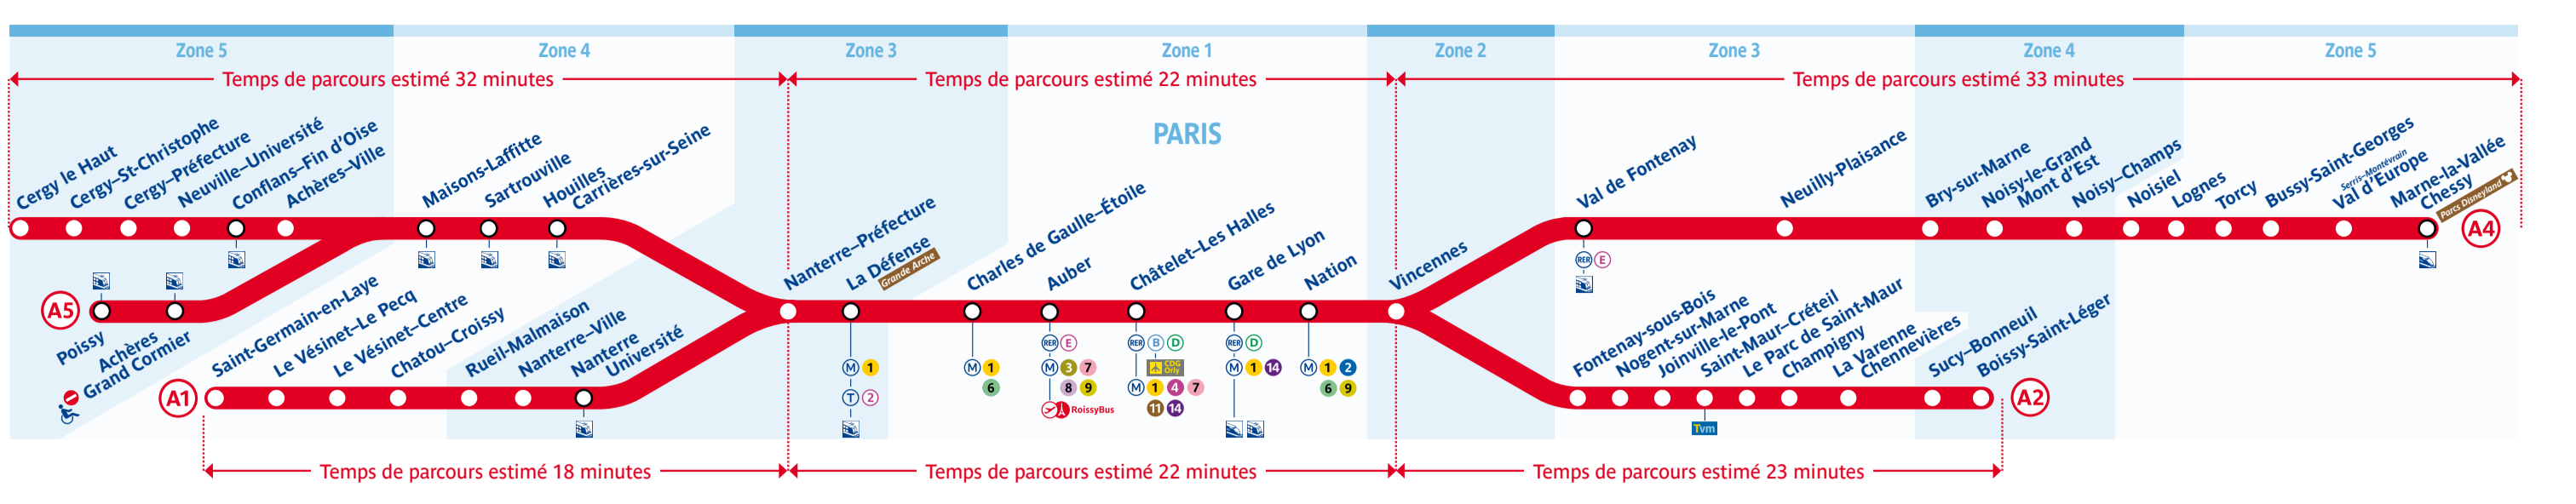

Horaires | Timetable 时间表 | Zugfahrpläne | جدول الأوقات

Le 3 novembre, à partir de 22h00, le trafic est interrompu entre Nanterre-Préfecture et Cergy-Le Haut · Poissy. Les 4 et 5 novembre, le trafic est interrompu toute la journée entre Cergy-Le Haut et Maisons-Laffite. Retrouver plus de détails sur ces travaux dans la rubrique Travaux de votre blog.

Service valable du vendredi 3 au dimanche 5 novembre 2023

Vendredi 3 novembre

Samedi 4 et dimanche 5 novembre

Table of train schedules for Friday, Saturday, and Sunday, listing departure times for various stations like Nanterre-Préfecture, Cergy-Le Haut, Poissy, and Paris.

Table of train schedules for Friday, Saturday, and Sunday, listing departure times for various stations like Nanterre-Préfecture, Cergy-Le Haut, Poissy, and Paris.

Table of train schedules for Friday, Saturday, and Sunday, listing departure times for various stations like Nanterre-Préfecture, Cergy-Le Haut, Poissy, and Paris.

Table of train schedules for Friday, Saturday, and Sunday, listing departure times for various stations like Nanterre-Préfecture, Cergy-Le Haut, Poissy, and Paris.