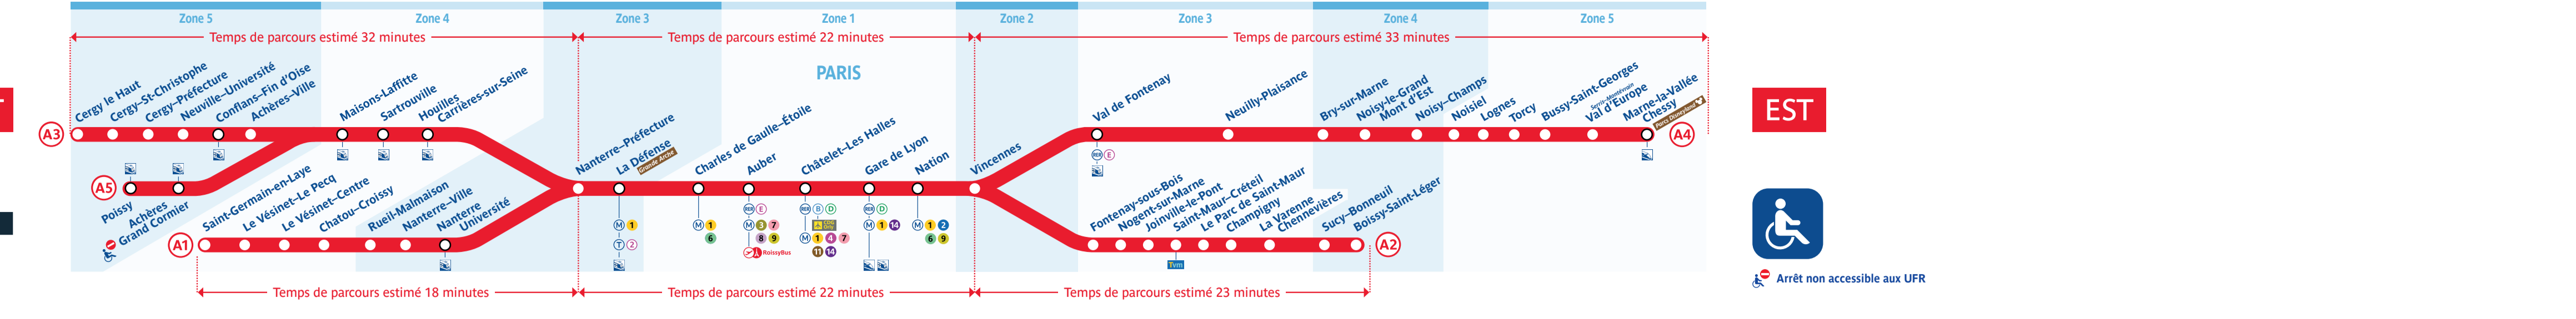

Horaires | Timetable | 时间表 | جدول الأوقات

→ St-Germain-en-Laye • Poissy • Cergy-Le Haut

Du 30 octobre au 2 novembre, en raison de travaux, le trafic est interrompu dès 22h00 entre Cergy-Le Haut • Poissy et Nanterre-Préfecture.
Plus de détails dans la rubrique Travaux de votre blog.

Service valable du **lundi 30 octobre** au **jeudi 2 novembre 2023**

Horaires des lundi 30 octobre, mardi 31 octobre et jeudi 2 novembre

Horaires du mercredi 1^{er} novembre

The main body of the page consists of extensive timetables for RER A. Each section (e.g., '00:00', '01:00', '02:00') contains a grid of departure and arrival times for various stations. The stations listed include Paris, Nanterre-Préfecture, Le Bourget, Cergy-Chatou, Poissy, St-Germain-en-Laye, and St-Germain-Les-Halles. The table is organized by time intervals, typically every 15 minutes.