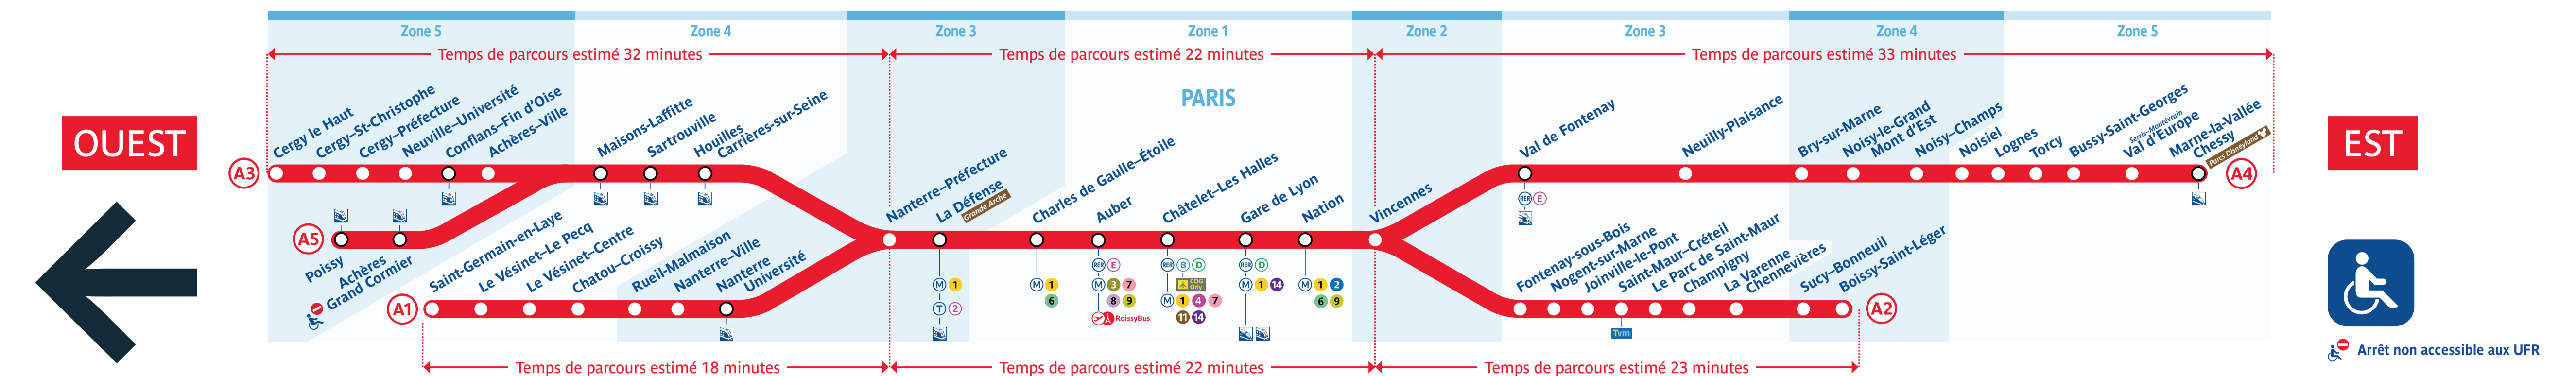

Retrouvez les horaires en scannant ce QR Code

Du 28 au 31 août, tous les jours : - entre 11h00 et 13h30, certains trains de la branche Cergy-Le Haut sont rendus - origine/terminus Maisons-Laffitte. - à partir de 22h00, trafic interrompu entre Nanterre-Préfecture et Cergy-Le Haut • Poissy.

Travaux de lundi 28 au jeudi 31 août 2023

Table of train schedules for the period of August 28-31, 2023, showing departure and arrival times for various stations.

Table of train schedules for the period of August 28-31, 2023, showing departure and arrival times for various stations.

Table of train schedules for the period of August 28-31, 2023, showing departure and arrival times for various stations.