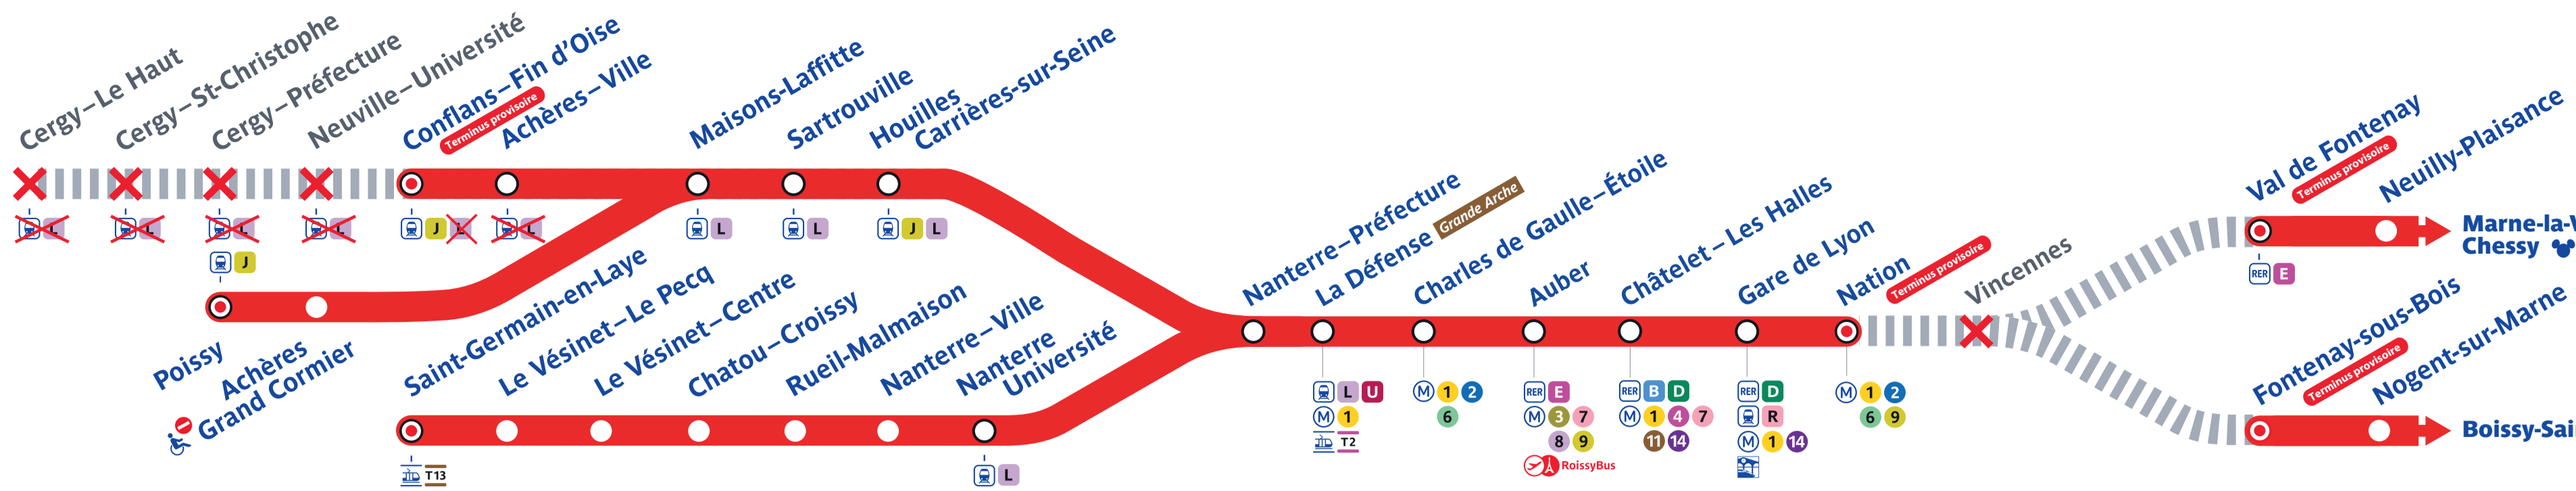

Retrouvez les horaires en scannant ce QR Code

Du 9 au 18 août, en raison de travaux, le trafic est interrompu entre Cergy-Le Haut et Conflans-Fin d'Oise ainsi qu'entre Nation et Val de Fontenay • Fontenay-sous-Bois. Plus de détails dans la rubrique Travaux du blog du RER A.

Service valable du mercredi 9 au vendredi 18 août 2023

Horaires jours ouvrés : 9, 10, 11, 16, 17 et 18 août

Horaires week-end, veille de jour férié et jour férié : du 12 au 15 août

Table of train schedules for weekdays (9, 10, 11, 16, 17, 18 August) and weekends/holidays (12-15 August). Includes columns for direction (EST/OUEST), station names, and departure times.

Table of train schedules for weekdays (9, 10, 11, 16, 17, 18 August) - continued, showing station names and departure times.

Table of train schedules for weekends/holidays (12-15 August) - continued, showing station names and departure times.