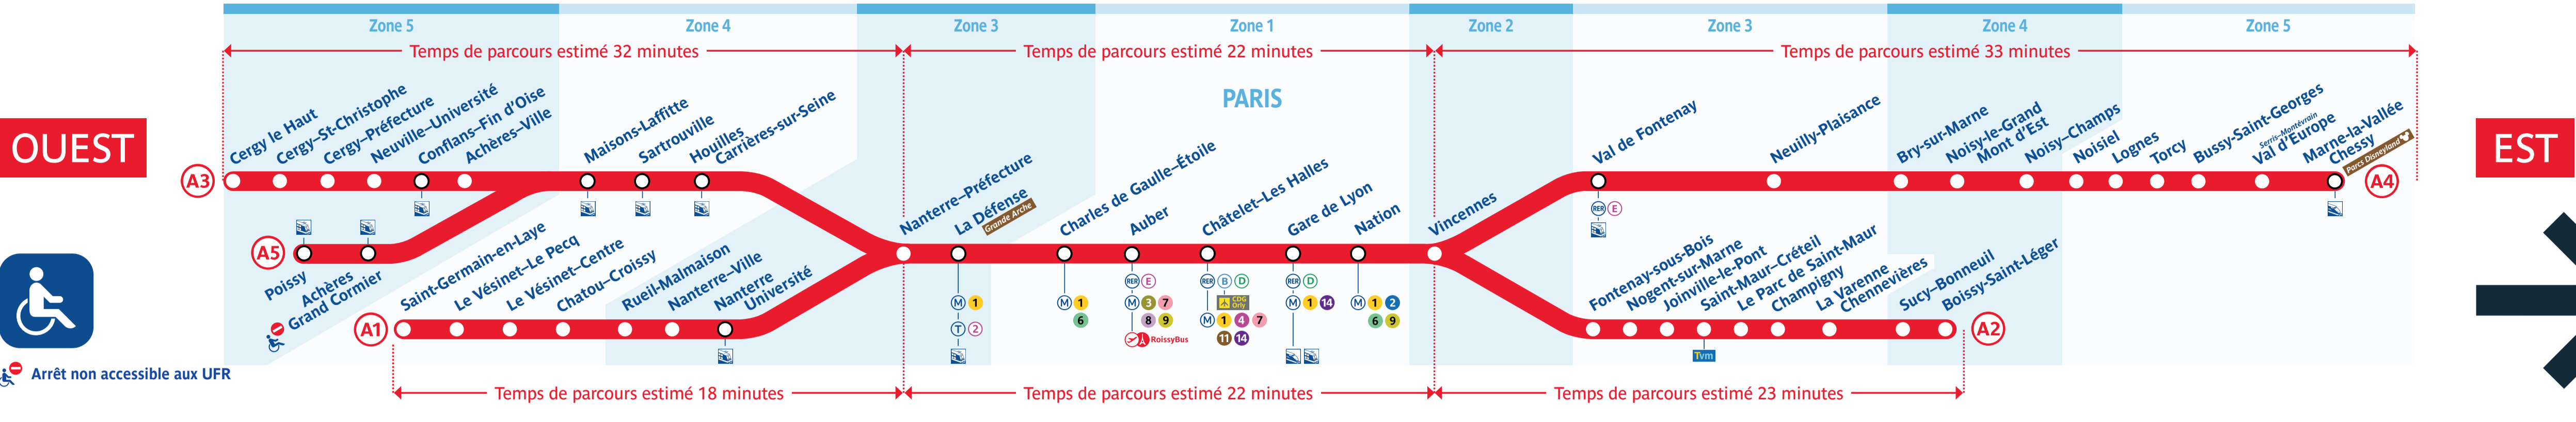

Horaires | Timetable 时间表 | Zugfahrpläne | جدول الأوقات

Boissy-St-Léger • Marne-la-Vallée-Chessy

Info trafic

Retrouvez les horaires en scannant ce QR Code

En raison d'un mouvement social national interprofessionnel, le trafic sera très perturbé le mardi 7 mars sur la ligne.

Prévoir en moyenne 1 train sur 2 aux heures de pointe et 1 train sur 3 aux heures creuses. Derniers passages à Châtelet-Les Halles vers 21h00. Pas de changement de train nécessaire à Nanterre-Préfecture.

En complément, entre Nanterre-Préfecture et Poissy, prévoir quelques trains entre 21h00 et fin de service. Dernier train pour Cergy-Le Haut vers 21h00 à Châtelet-Les Halles en raison des travaux.

Le mardi 7 mars 2023