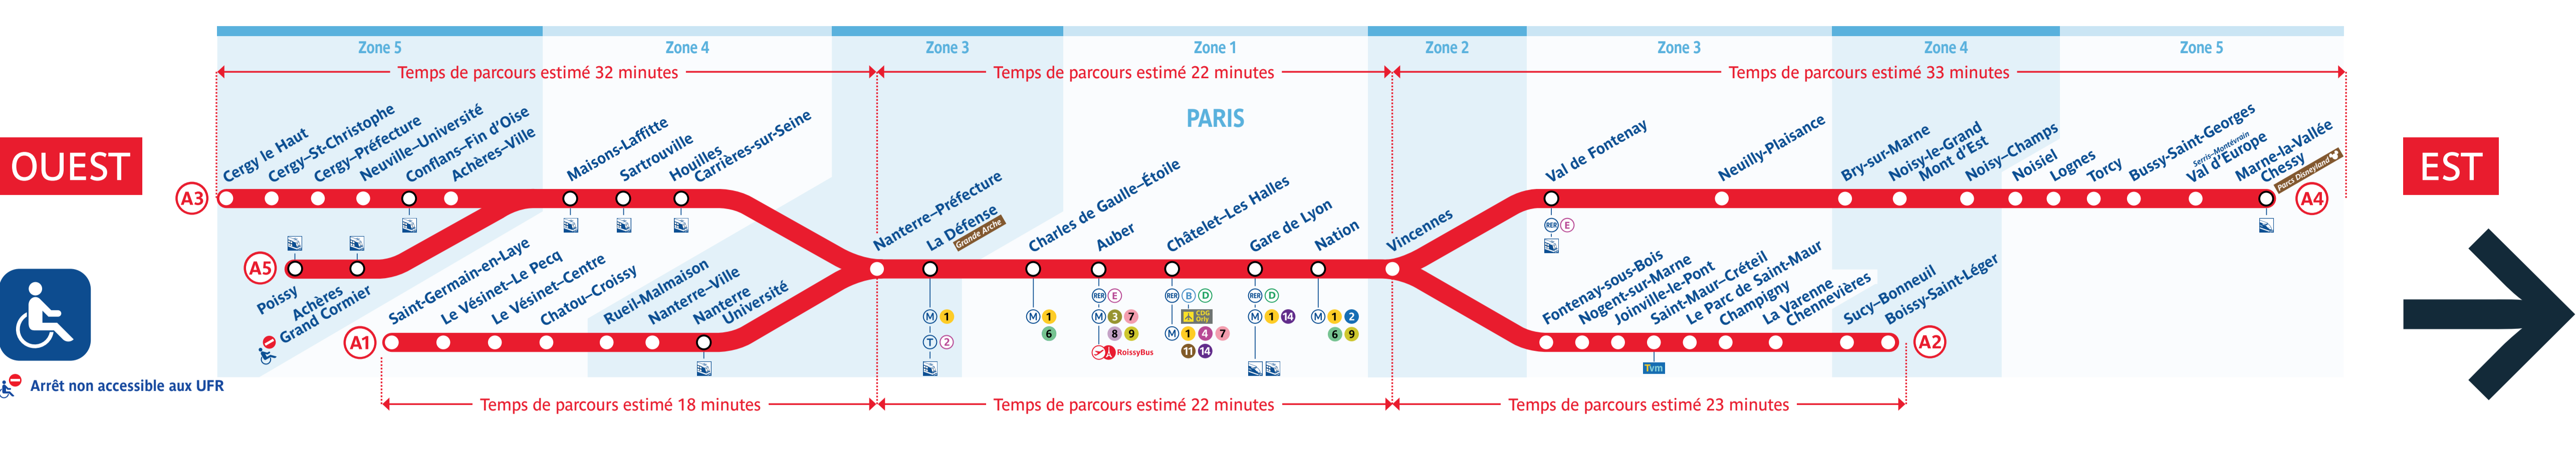

Retrouvez les horaires en scannant ce QR Code

Boissy-St-Léger • Marne-la-Vallée-Chessy

Mouvement social national interprofessionnel : le trafic sera quasi normal les 18 et 19 mars.

Prévoir en moyenne 3 trains sur 4. Pas de changement de train nécessaire à Nanterre-Préfecture.

Les samedi 18 et dimanche 19 mars 2023

Table of train departure and arrival times for Saturday and Sunday, March 2023, covering stations from Poissy to Chessy.

Table of train departure and arrival times for Saturday and Sunday, March 2023, covering stations from Poissy to Chessy.

Table of train departure and arrival times for Saturday and Sunday, March 2023, covering stations from Poissy to Chessy.