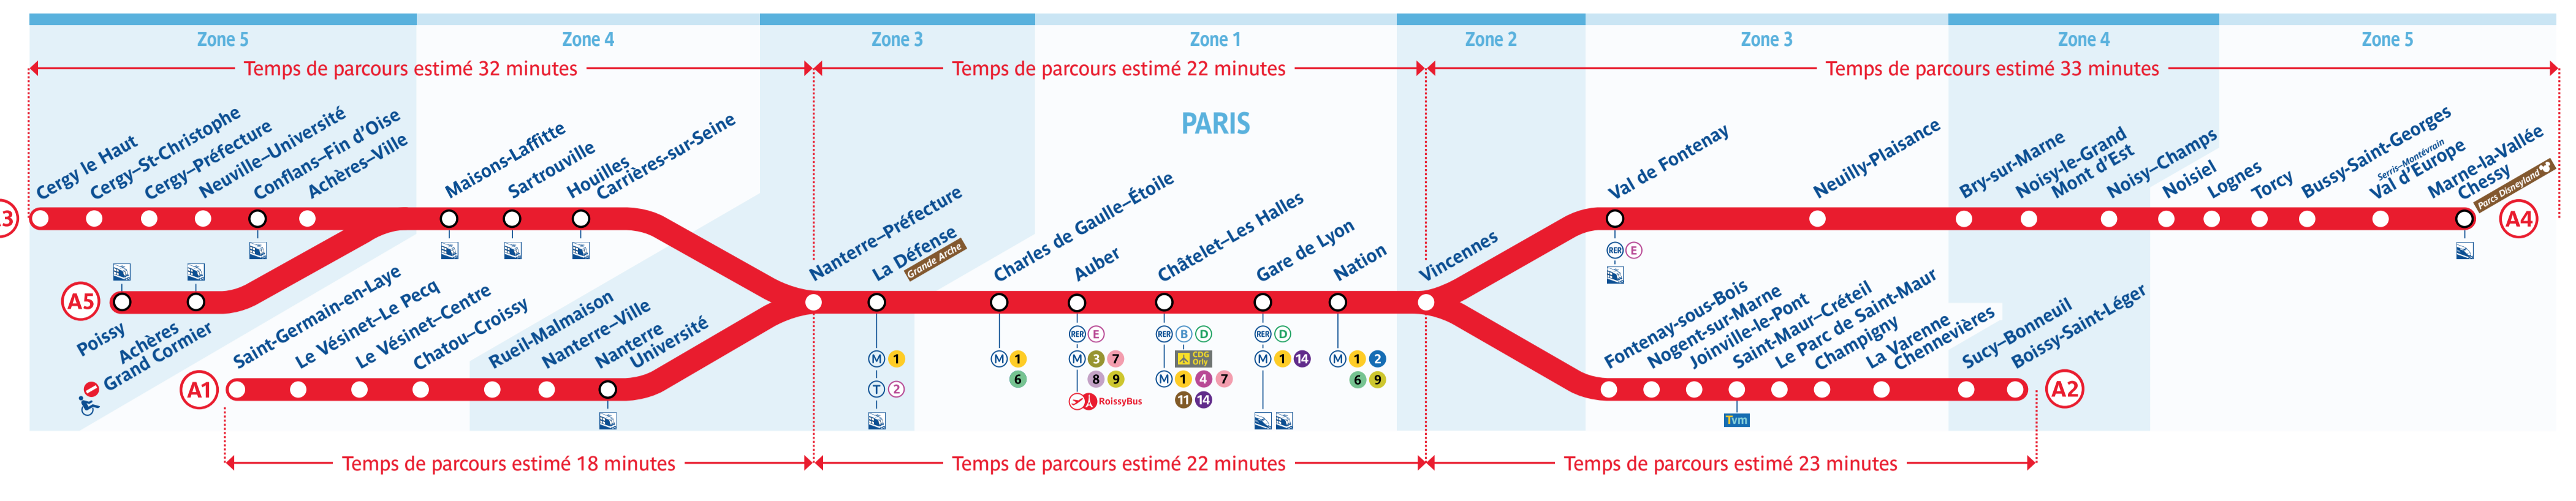

Retrouvez les horaires en scannant ce QR Code

EST

Arrêt non accessible aux UFR

Mouvement social national interprofessionnel : le trafic sera quasi normal les 18 et 19 mars. Prévoir en moyenne 3 trains sur 4. Pas de changement de train nécessaire à Nanterre-Préfecture.

Les samedi 18 et dimanche 19 mars 2023

Table of train schedules for Saturday 18 and Sunday 19 March 2023, listing stations from Marnes-la-Vallée-Chessy to Poissy with departure times.

Table of train schedules for Saturday 18 and Sunday 19 March 2023, listing stations from Marnes-la-Vallée-Chessy to Poissy with arrival times.

Table of train schedules for Saturday 18 and Sunday 19 March 2023, listing stations from Marnes-la-Vallée-Chessy to Poissy with departure and arrival times.