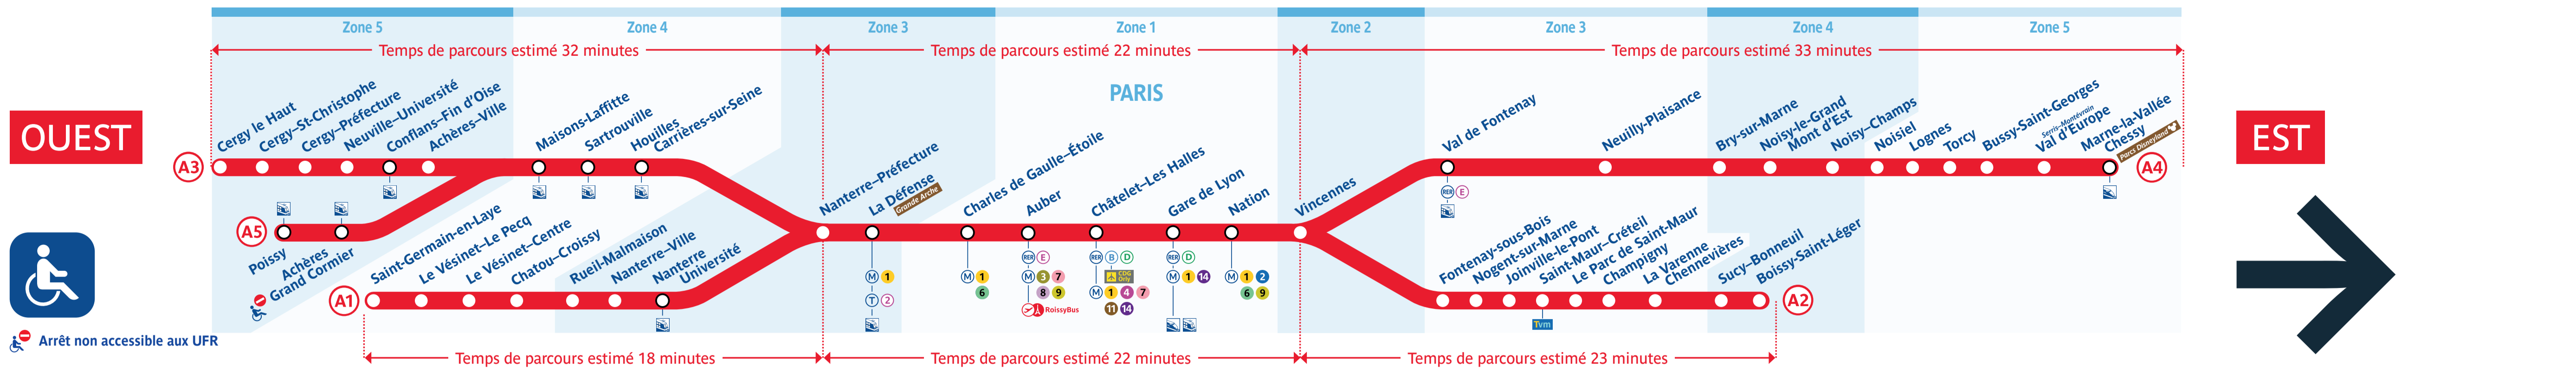

Retrouvez les horaires en scannant ce QR Code

Mouvement social national interprofessionnel : le trafic sera quasi normal les 16 et 17 mars 2023 sur la ligne.

Prévoit en moyenne 3 trains sur 4.

Pas de changement de train nécessaire à Nanterre-Préfecture.

Attention, en raison de travaux, le trafic est interrompu entre Cergy-Le Haut • Poissy et Nanterre-Préfecture à partir de 22h00.

Les jeudi 16 et vendredi 17 mars 2023

Table with columns for station names and departure times for various lines (A1, A2, A3, A4, A5).

Table with columns for station names and arrival times for various lines (A1, A2, A3, A4, A5).

Table with columns for station names and departure times for various lines (A1, A2, A3, A4, A5).