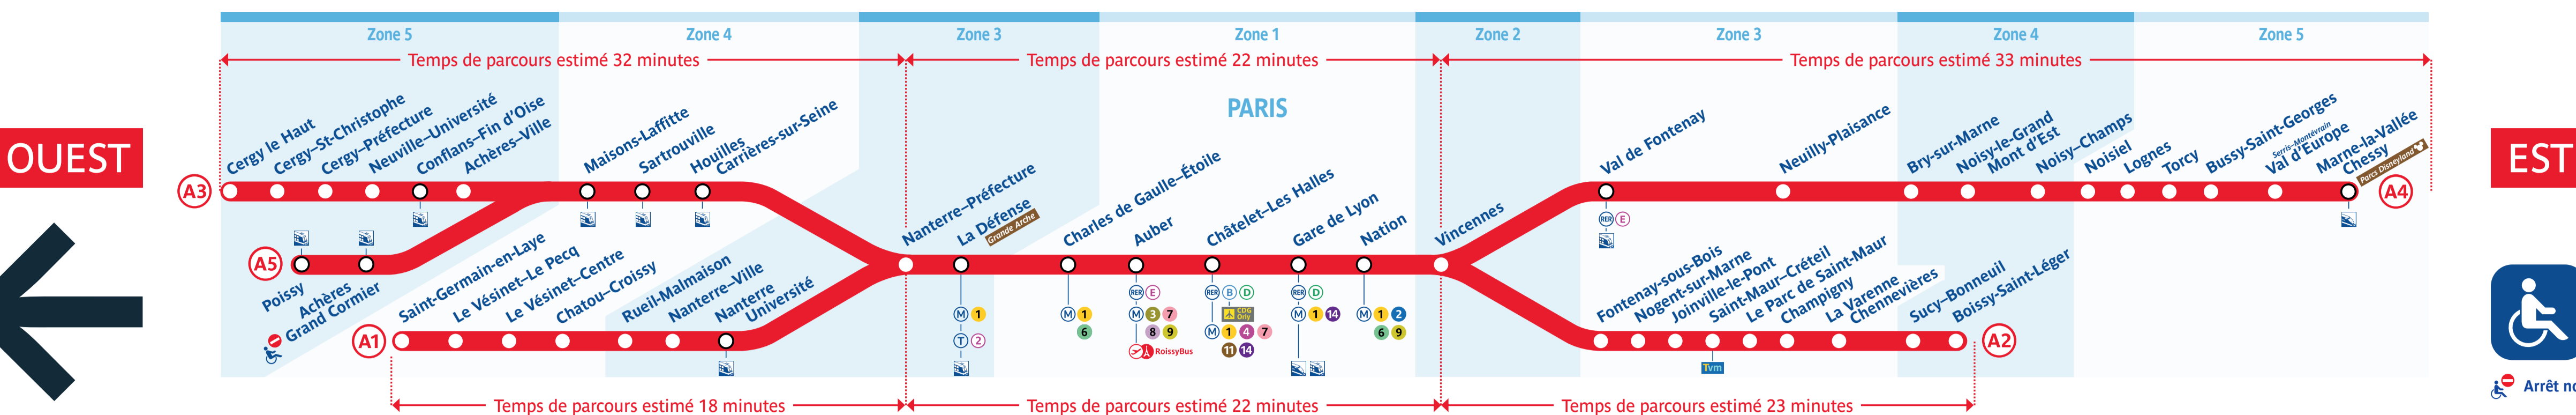

# Horaires

Timetable 时间表  
Zugfahrpläne 時間表  
جدول الأوقات

## St-Germain-en-Laye • Poissy • Cergy-Le Haut

# Info trafic

Retrouvez les horaires en scannant ce QR Code

**Mouvement social national international professionnel : le trafic sera quasi normal les 16 et 17 mars 2023 sur la ligne.**

**Prévoit en moyenne 3 trains sur 4.**

**Pas de changement de train nécessaire à Nanterre-Préfecture.**

**Attention, en raison de travaux, le trafic est interrompu entre Cergy-Le Haut • Poissy et Nanterre-Préfecture à partir de 22h00.**