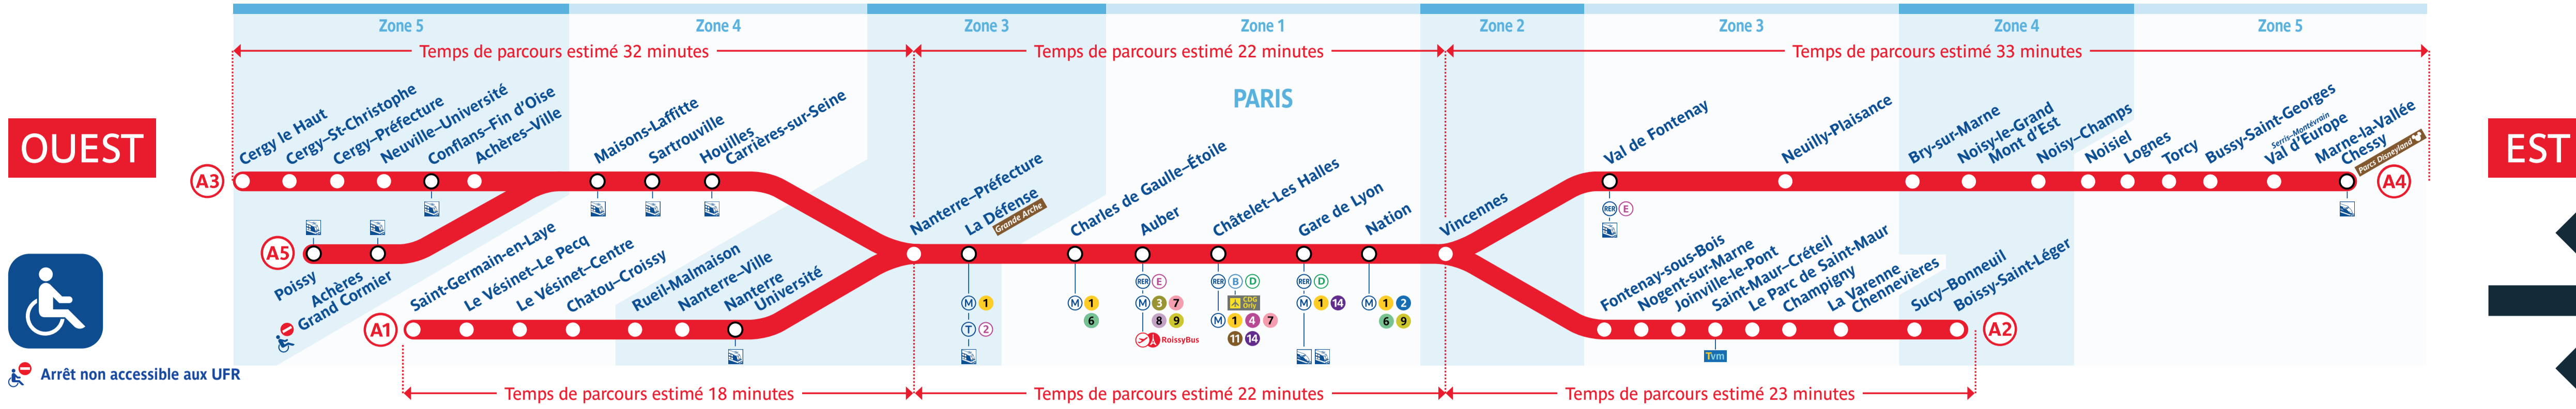

Retrouvez les horaires en scannant ce QR Code

En raison d'un mouvement social national interprofessionnel, le trafic sera très perturbé le 15 mars sur la ligne.

Prévoit en moyenne 1 train sur 2.

Pas de changement de train nécessaire à Nanterre-Préfecture.

Attention, en raison de travaux, le trafic est interrompu entre Cergy-Le Haut • Poissy et Nanterre-Préfecture à partir de 22h00.

Le mercredi 15 mars 2023

Table of train arrivals and departures for the morning (05:00 to 09:00) on the RER A line.

Table of train arrivals and departures for the afternoon (10:00 to 18:00) on the RER A line.

Table of train arrivals and departures for the evening (17:56 to 23:59) on the RER A line.