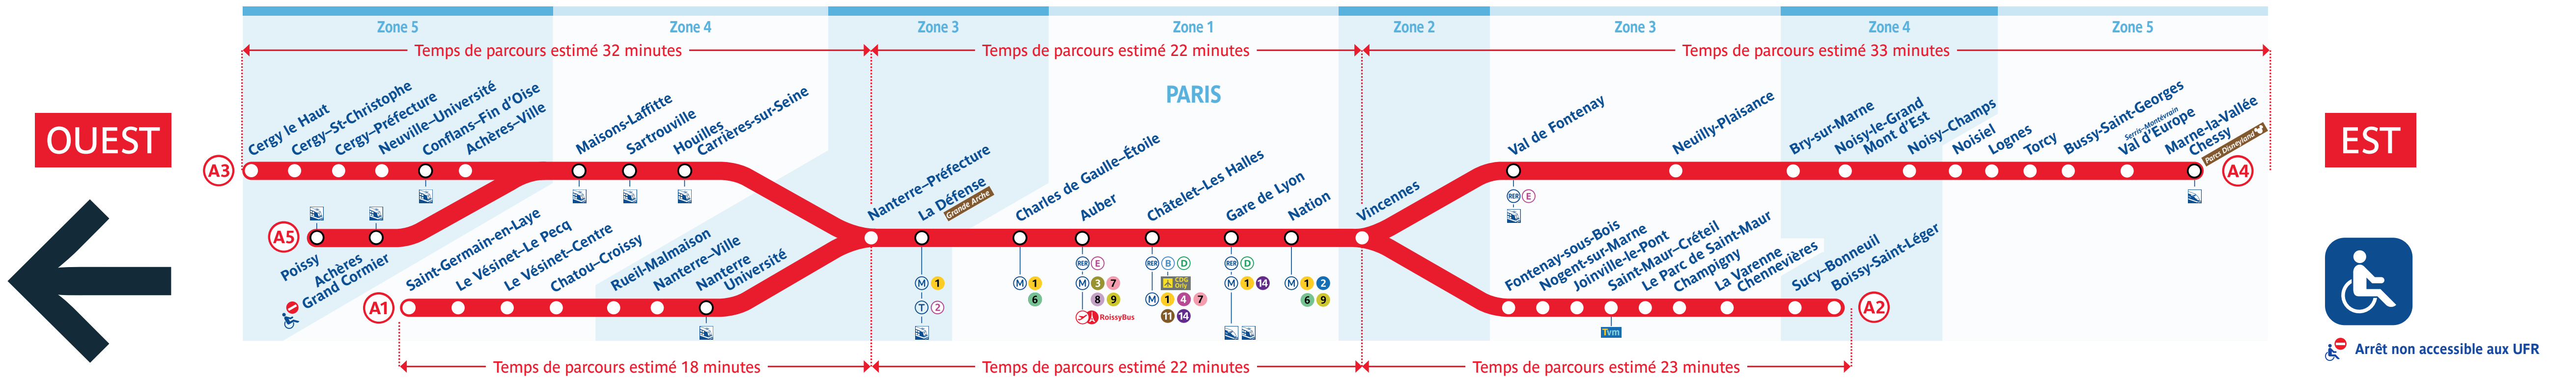

Horaires | Timetable 时间表 | Zugfahrpläne | جدول الأوقات

→ St-Germain-en-Laye • Poissy • Cergy-Le Haut

Info trafic

Retrouvez les horaires en scannant ce QR Code

En raison d'un mouvement social national interprofessionnel, le trafic sera très perturbé sur la ligne les samedi 11 et dimanche 12 mars.