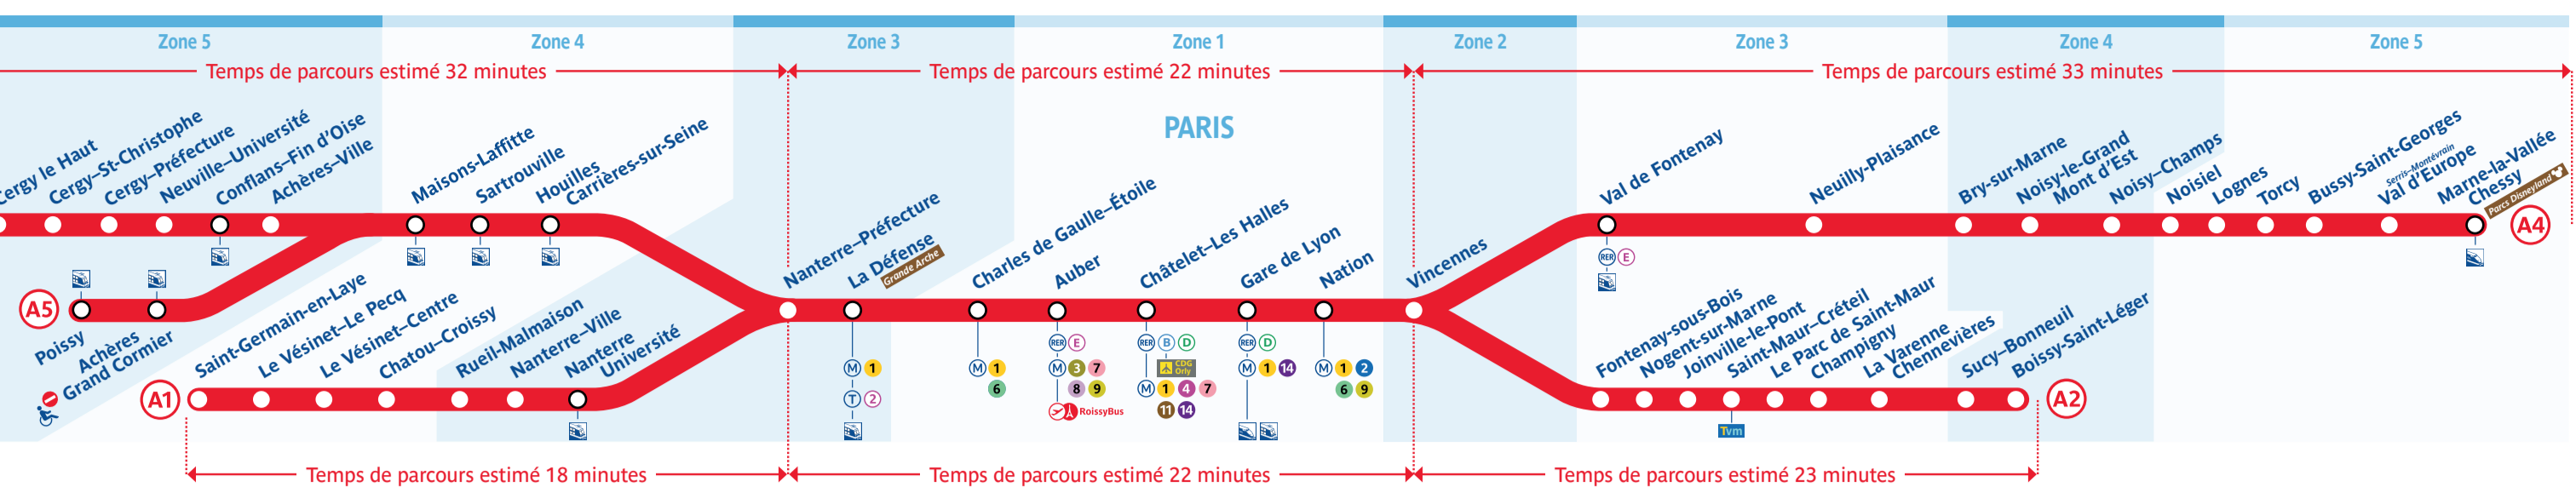

Retrouvez les horaires en scannant ce QR Code

Du lundi 27 février au vendredi 3 mars puis du lundi 6 au vendredi 10 mars, aucun train entre Maisons-Laffitte et Achères-ville à partir de 22h15. Des navettes ferroviaires sont mises en place entre Cergy-Le Haut et Poissy (horaires à la fin de cette fiche). Plus de détails sur la rubrique travaux de votre blog.

Service valable du lundi 27 février au dimanche 12 mars 2023

Du lundi au vendredi

Samedi, dimanche et jours fériés

| Direction | Boissy-St-Leger | Cergy-Le-Haut | Cergy-Poissy | Neuville-Ville | Achères-ville | Maisons-Laffitte | Le Pré-Saint-Martin | Chelles | Paris | Paris | Chelles | Maisons-Laffitte | Achères-ville | Neuville-Ville | Cergy-Poissy | Cergy-Le-Haut | Boissy-St-Leger |
|-----------|-----------------|---------------|--------------|----------------|---------------|------------------|---------------------|---------|-------|-------|---------|------------------|---------------|----------------|--------------|---------------|-----------------|
| 06:00 | 06:00 | 06:00 | 06:00 | 06:00 | 06:00 | 06:00 | 06:00 | 06:00 | 06:00 | 06:00 | 06:00 | 06:00 | 06:00 | 06:00 | 06:00 | 06:00 | 06:00 |

| Direction | Boissy-St-Leger | Cergy-Le-Haut | Cergy-Poissy | Neuville-Ville | Achères-ville | Maisons-Laffitte | Le Pré-Saint-Martin | Chelles | Paris | Paris | Chelles | Maisons-Laffitte | Achères-ville | Neuville-Ville | Cergy-Poissy | Cergy-Le-Haut | Boissy-St-Leger |
|-----------|-----------------|---------------|--------------|----------------|---------------|------------------|---------------------|---------|-------|-------|---------|------------------|---------------|----------------|--------------|---------------|-----------------|
| 06:07 | 06:07 | 06:07 | 06:07 | 06:07 | 06:07 | 06:07 | 06:07 | 06:07 | 06:07 | 06:07 | 06:07 | 06:07 | 06:07 | 06:07 | 06:07 | 06:07 | 06:07 |