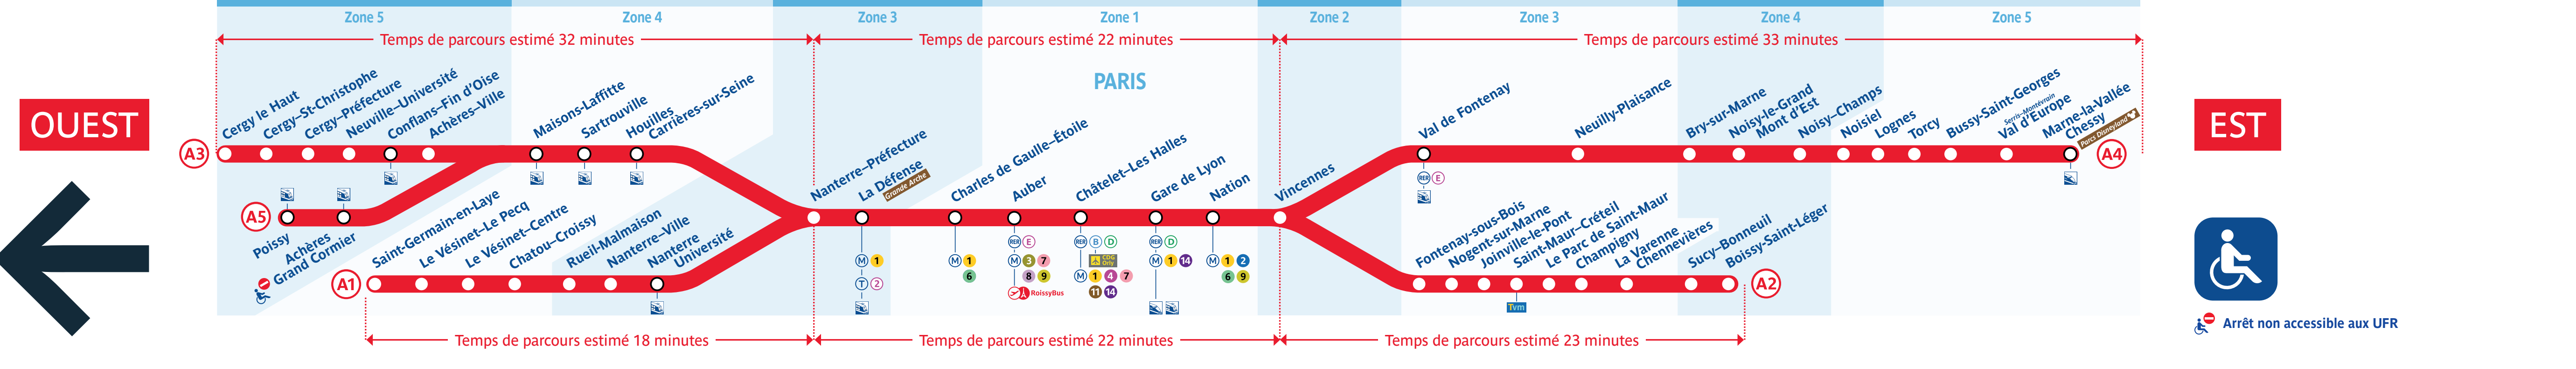

Horaires

Timetable 时间表
Zugfahrpläne 时刻表
جدول الأوقات

St-Germain-en-Laye • Poissy • Cergy-Le Haut

Info trafic

Retrouvez les horaires en scannant ce QR Code

Mouvement social national interprofessionnel les 9 et 10 mars : le trafic sera quasi normal sur la ligne.
Prévoir en moyenne 3 trains sur 4.
Pas de changement de train nécessaire à Nanterre-Préfecture.
En raison de travaux, aucun train entre Achères-Ville et Maisons-Laffitte à partir de 22h15. Des navettes ferroviaires desserviront toutes les gares entre Cergy-Le Haut et Poissy (sauf Achères-Grand Cormier).

Horaires des jeudi 9 et vendredi 10 mars 2023

Table with 2 columns: Train direction (Ouest/Est) and a grid of departure times for 47 stations from Marnes-la-Vallée-Chesay to Poissy. The grid shows times in 5-minute intervals.

Table with 2 columns: Train direction (Ouest/Est) and a grid of arrival times for 47 stations from Poissy to Marnes-la-Vallée-Chesay. The grid shows times in 5-minute intervals.

Table with 2 columns: Train direction (Ouest/Est) and a grid of departure times for 16 shuttle stations (Navette ferroviaire) from Poissy to Marnes-la-Vallée-Chesay. The grid shows times in 5-minute intervals.