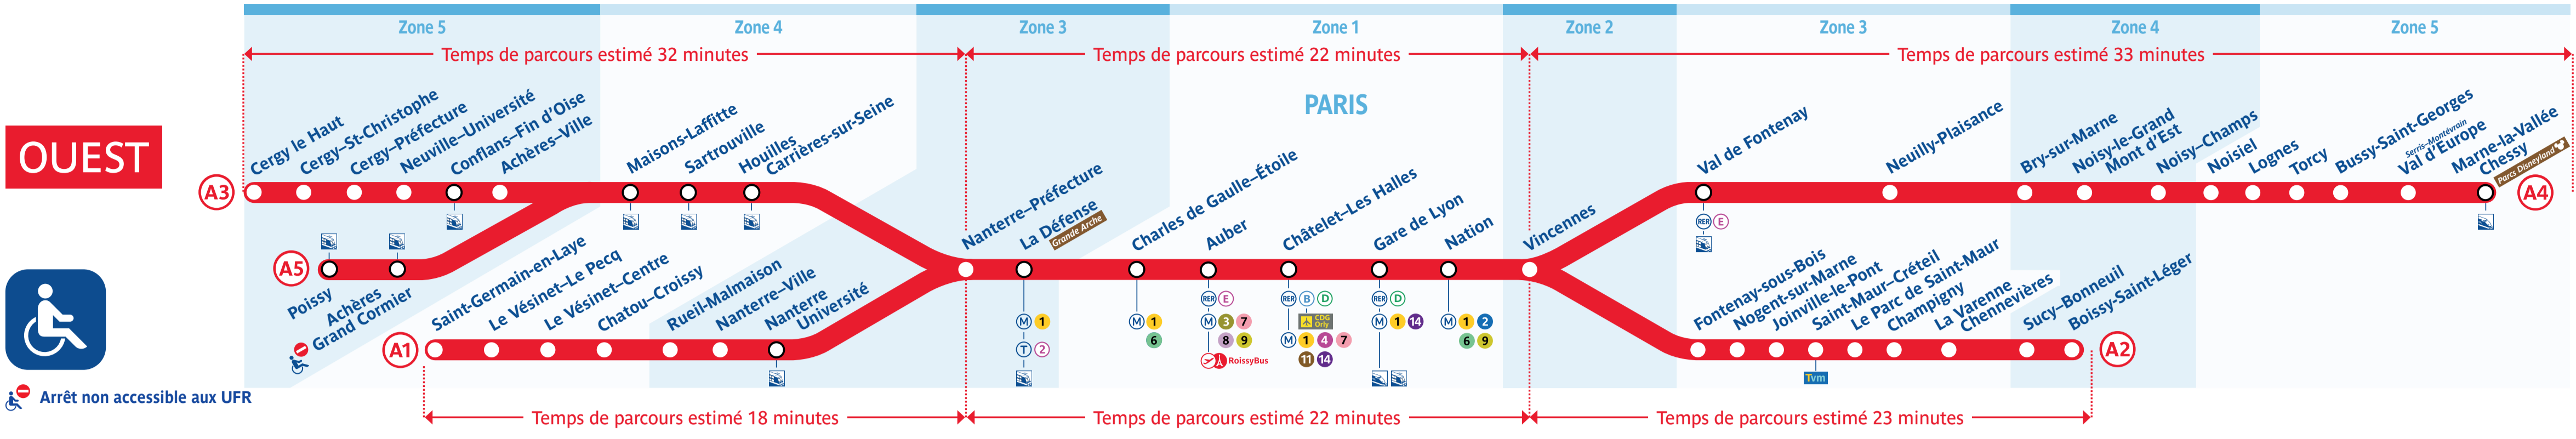

Horaires | Timetable 时间表 | Zugfahrpläne | جدول الأوقات

Boissy-St-Léger • Marne-la-Vallée-Chessy

Info trafic

Retrouvez les horaires en scannant ce QR Code

Le trafic sera très perturbé le mercredi 8 mars sur le RER A en raison d'un mouvement social national interprofessionnel.

Prévoir en moyenne :

- 2 trains sur 3 sur le tronçon central et les branches Saint-Germain-en Laye, Marne-la-Vallée-Chessy et Boissy-Saint-Léger.
- 1 train sur 2 aux heures de pointe et 1 train sur 4 aux heures creuses sur les branches Cergy-Le Haut et Poissy.

Le mercredi 8 mars 2023

Table of train departure and arrival times for the RER A line on Wednesday, March 8, 2023. Columns represent stations from Poissy to Chessy. Rows show departure times for various lines and directions.

Table of train departure and arrival times for the RER A line on Wednesday, March 8, 2023. Columns represent stations from Poissy to Chessy. Rows show arrival times for various lines and directions.

TOUR TOUR