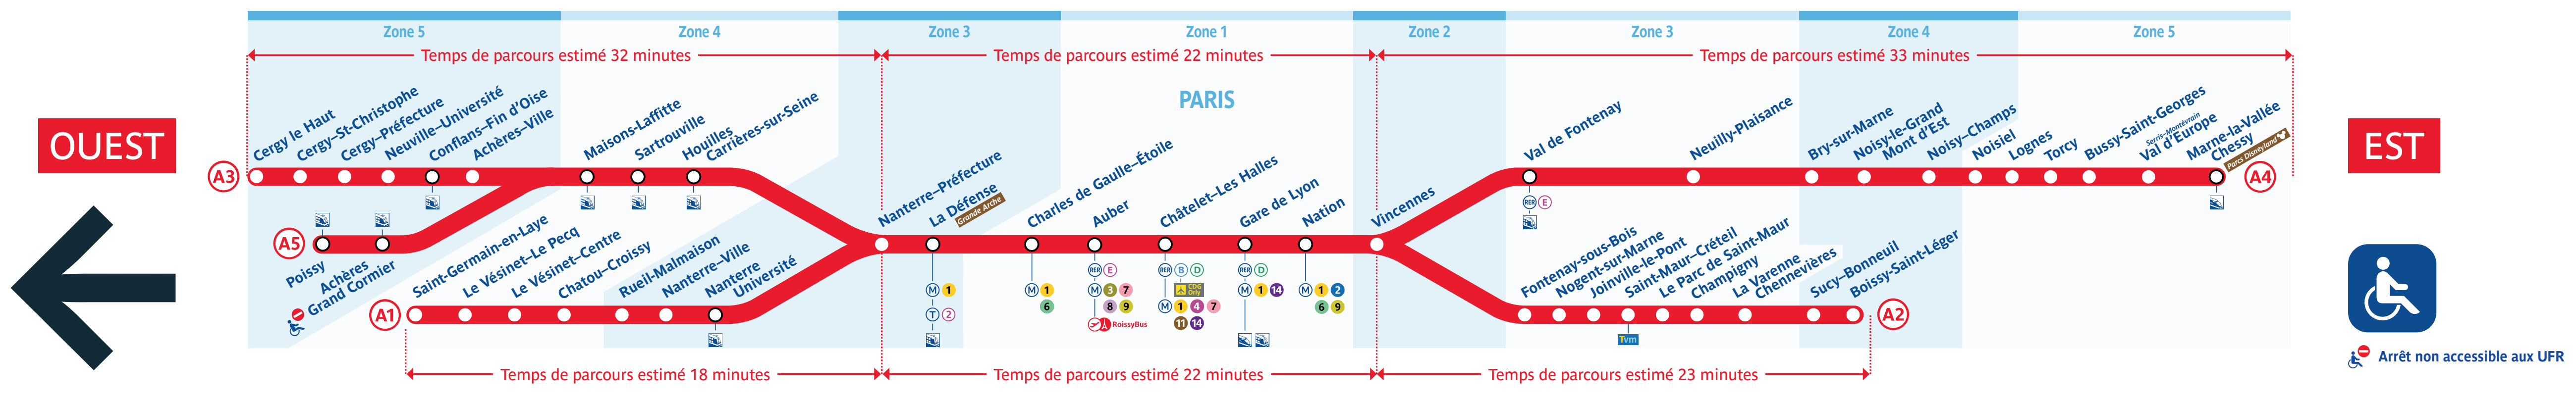

Retrouvez les horaires en scannant ce QR Code

Arrêt non accessible aux UFR

Mouvement social interprofessionnel : le trafic sera quasi normal le 29 mars sur la ligne.

Prévoir en moyenne 3 trains sur 4.

Pas de changement de train nécessaire à Nanterre-Préfecture.

Le mercredi 29 mars 2023

St-Germain-en-Laye	Poissy	Cergy-Le Haut	Nanterre-Préfecture	Nanterre-Université	St-Germain-en-Laye	Poissy	Cergy-Le Haut	Nanterre-Préfecture	Nanterre-Université	St-Germain-en-Laye	Poissy	Cergy-Le Haut	Nanterre-Préfecture	Nanterre-Université	St-Germain-en-Laye	Poissy	Cergy-Le Haut	Nanterre-Préfecture	Nanterre-Université
05:23	05:29	05:35	05:41	05:47	05:53	05:59	06:05	06:11	06:17	06:23	06:29	06:35	06:41	06:47	06:53	06:59	07:05	07:11	07:17
06:23	06:29	06:35	06:41	06:47	06:53	06:59	07:05	07:11	07:17	07:23	07:29	07:35	07:41	07:47	07:53	07:59	08:05	08:11	08:17
07:03	07:09	07:15	07:21	07:27	07:33	07:39	07:45	07:51	07:57	08:03	08:09	08:15	08:21	08:27	08:33	08:39	08:45	08:51	08:57
08:03	08:09	08:15	08:21	08:27	08:33	08:39	08:45	08:51	08:57	09:03	09:09	09:15	09:21	09:27	09:33	09:39	09:45	09:51	09:57
09:03	09:09	09:15	09:21	09:27	09:33	09:39	09:45	09:51	09:57	10:03	10:09	10:15	10:21	10:27	10:33	10:39	10:45	10:51	10:57