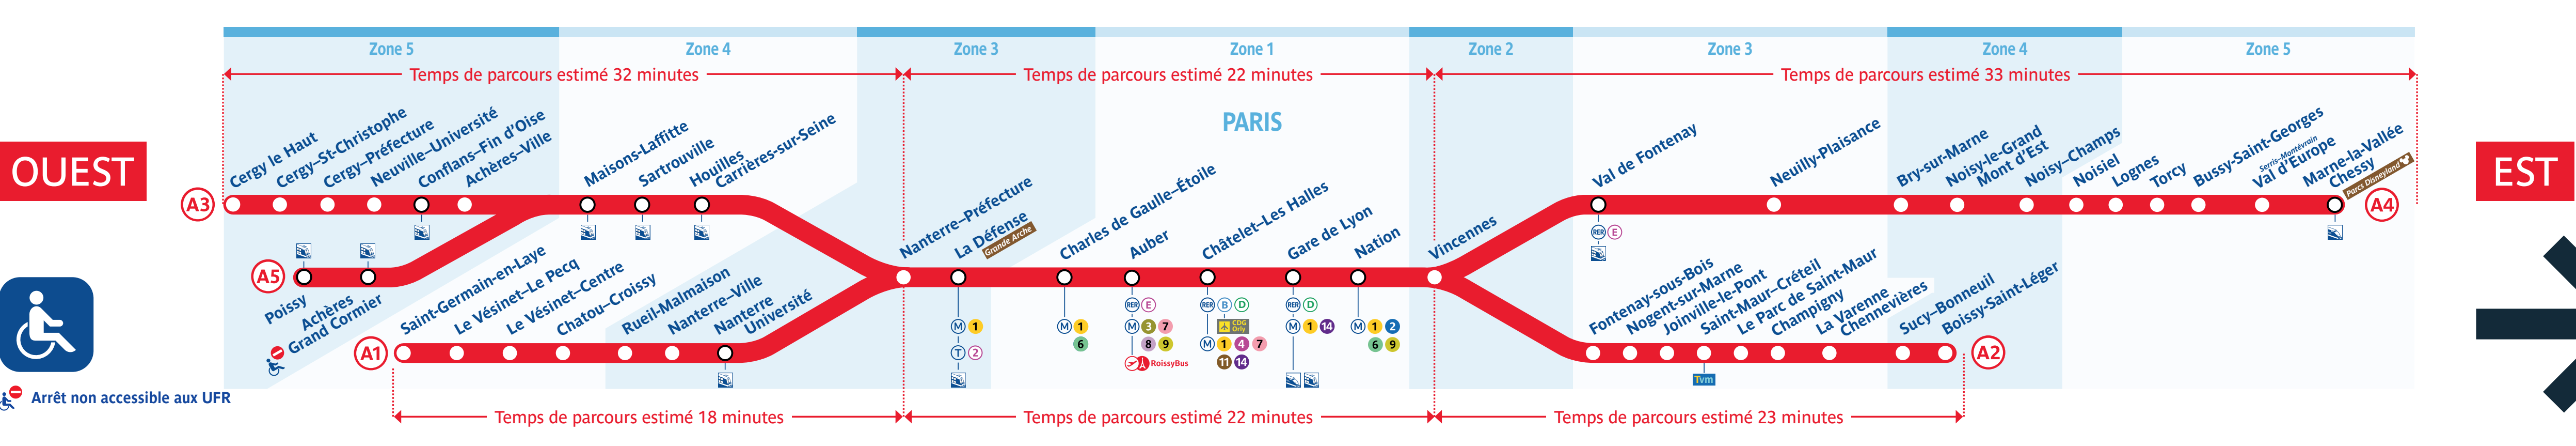

Boissy-St-Léger • Marne-la-Vallée-Chessy

Retrouvez les horaires en scannant ce QR Code

Mouvement social national interprofessionnel : le trafic sera quasi normal les 13 et 14 mars 2023 sur la ligne.

Prévoit en moyenne 3 trains sur 4.

Pas de changement de train nécessaire à Nanterre-Préfecture.

Attention, en raison de travaux, le trafic est interrompu entre Cergy-Le Haut • Poissy et Nanterre-Préfecture à partir de 22h15.

Les lundi 13 et mardi 14 mars 2023

Table with columns for stations (e.g., Poissy, Cergy-Le Haut, Nanterre-Préfecture) and times for various train services.

Table with columns for stations (e.g., Poissy, Cergy-Le Haut, Nanterre-Préfecture) and times for various train services.

Table with columns for stations (e.g., Poissy, Cergy-Le Haut, Nanterre-Préfecture) and times for various train services.