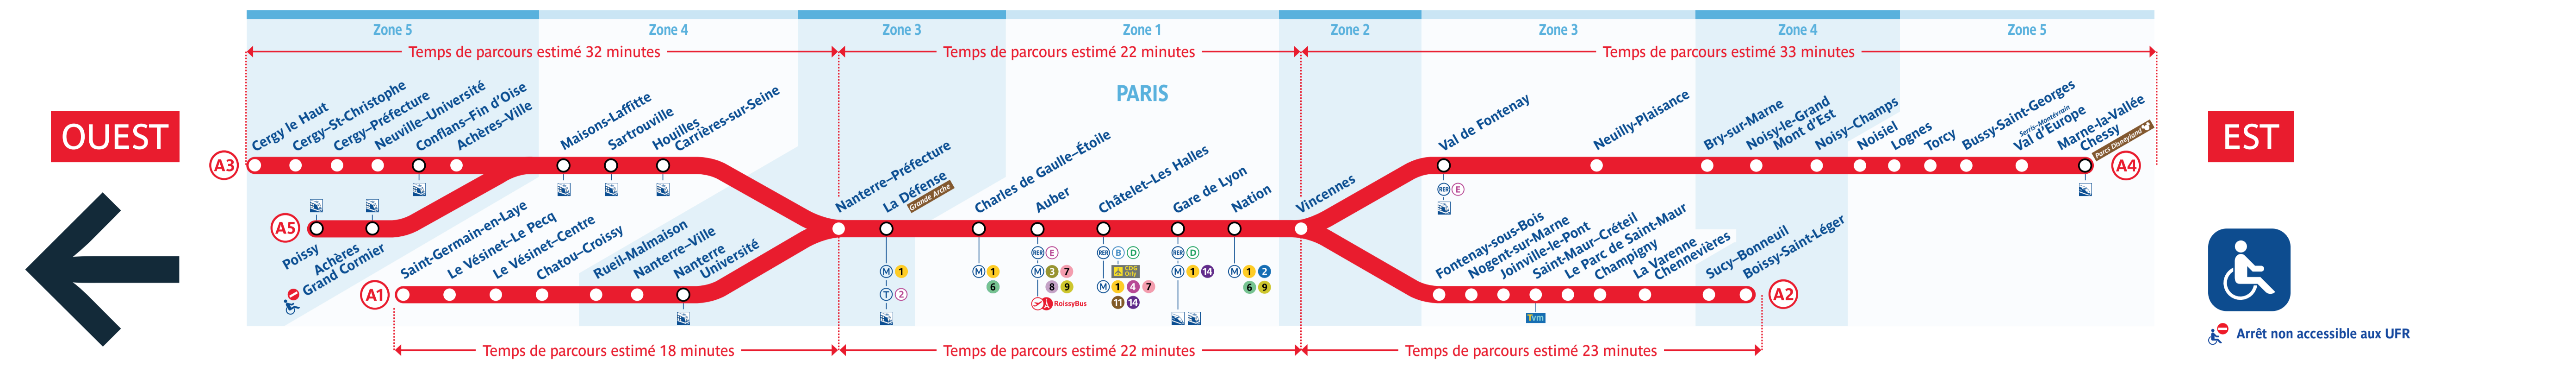

Retrouvez les horaires en scannant ce QR Code

Mouvement social national international professionnel : le trafic sera quasi normal les 13 et 14 mars 2023 sur la ligne.

Prévoir en moyenne 3 trains sur 4.

Pas de changement de train nécessaire à Nanterre-Préfecture.