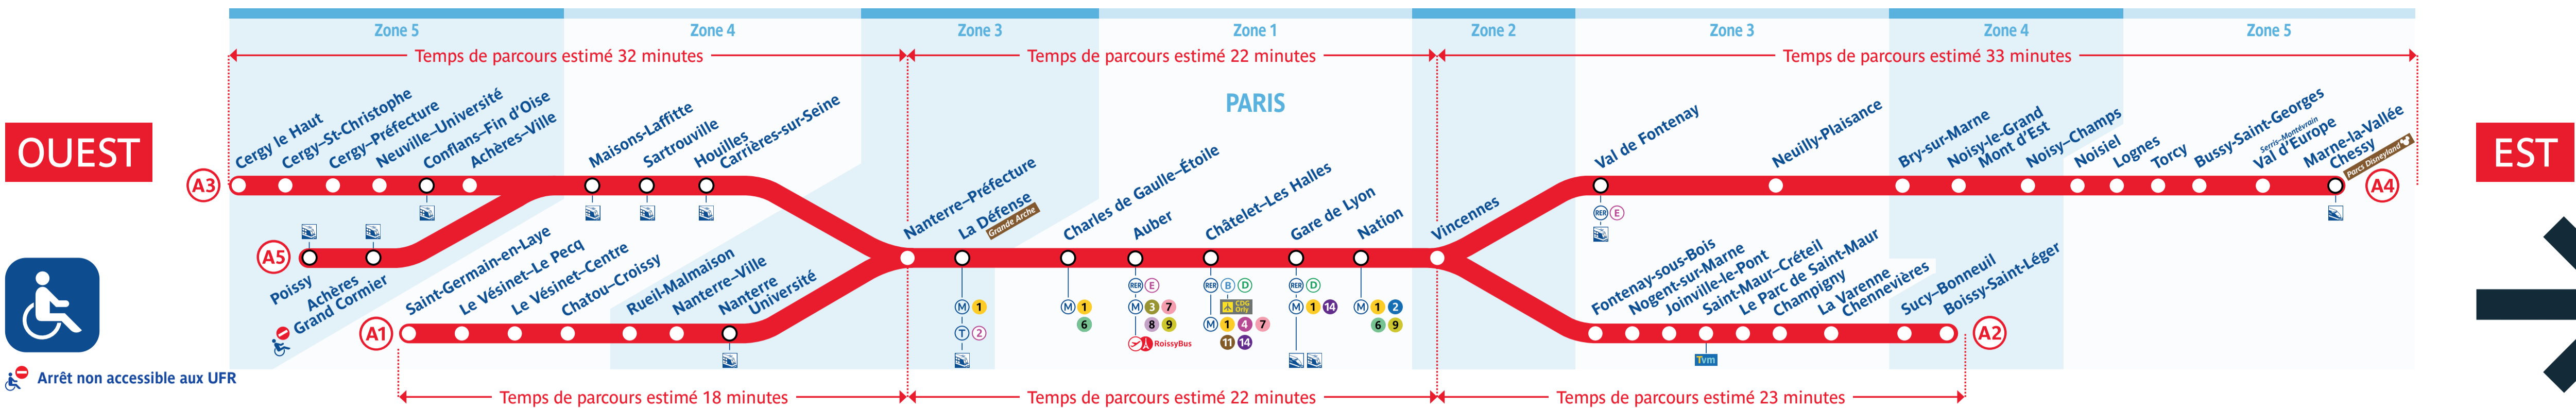

Horaires | Timetable 时间表 | Zugfahrpläne | جدول الأوقات

→ Boissy-St-Léger • Marne-la-Vallée-Chessy

Info trafic

Retrouvez les horaires en scannant ce QR Code

Arrêt non accessible aux UFR

Le trafic sera très perturbé le jeudi 19 novembre sur le RER A en raison d'un mouvement social national interprofessionnel.

Prévoir en moyenne 1 train sur 2 aux heures de pointe et 1 train sur 4 aux heures creuses (entre 6h et 21h00 à Châtelet).

L'interconnexion à Nanterre-Préfecture est maintenue.

Entre Nanterre-Préfecture et Cergy-Le Haut • Poissy, prévoir quelques trains entre 21h00 et fin de service (horaires exacts disponibles à la fin de cette grille horaires).