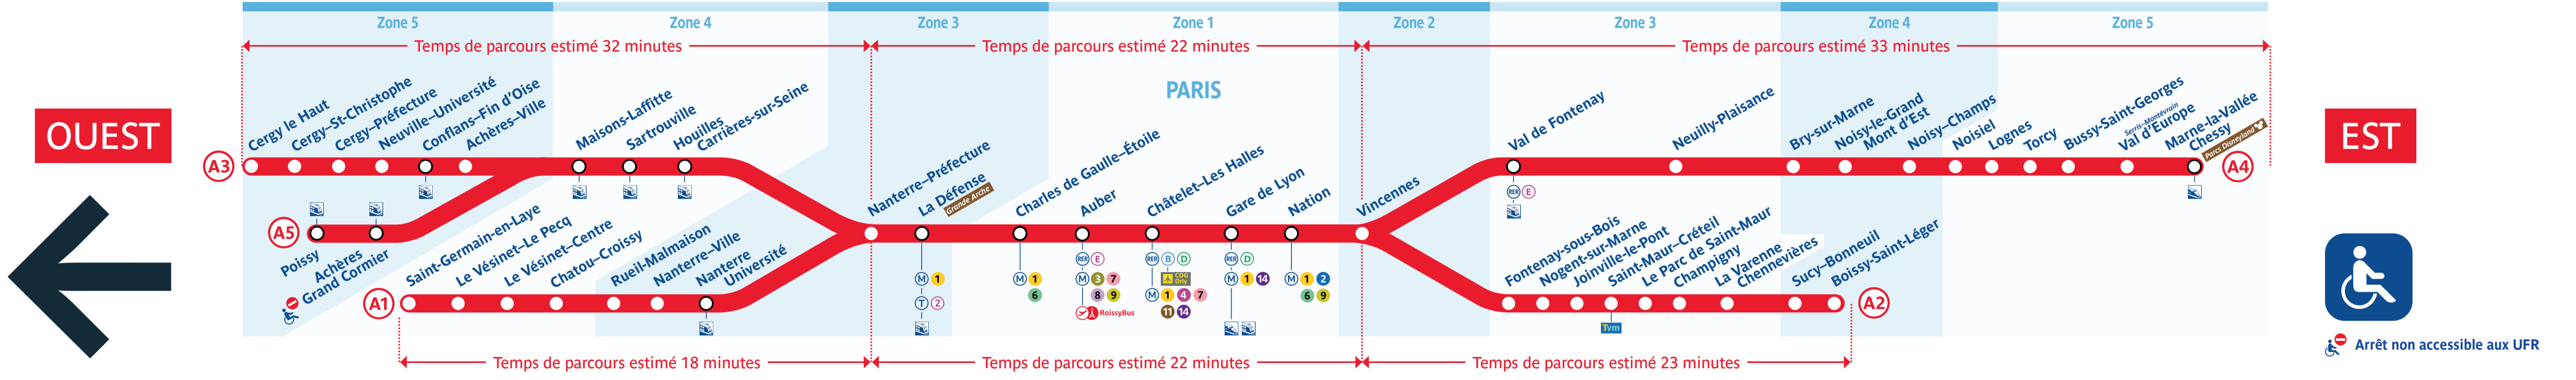

Horaires | Timetable 时间表 | Zugfahrpläne | جدول الأوقات

→ St-Germain-en-Laye • Poissy • Cergy-Le Haut

Info trafic

Retrouvez les horaires en scannant ce QR Code

Le trafic sera très perturbé le jeudi 19 novembre sur le RER A en raison d'un mouvement social national interprofessionnel.

Prévoir en moyenne 1 train sur 2 aux heures de pointe et 1 train sur 4 aux heures creuses (entre 6h et 21h00 à Châtelet).

L'interconnexion à Nanterre-Préfecture est maintenue.

Entre Nanterre-Préfecture et Cergy-Le Haut • Poissy, prévoir quelques trains entre 21h00 et fin de service (horaires exacts disponibles à la fin de cette grille horaires).