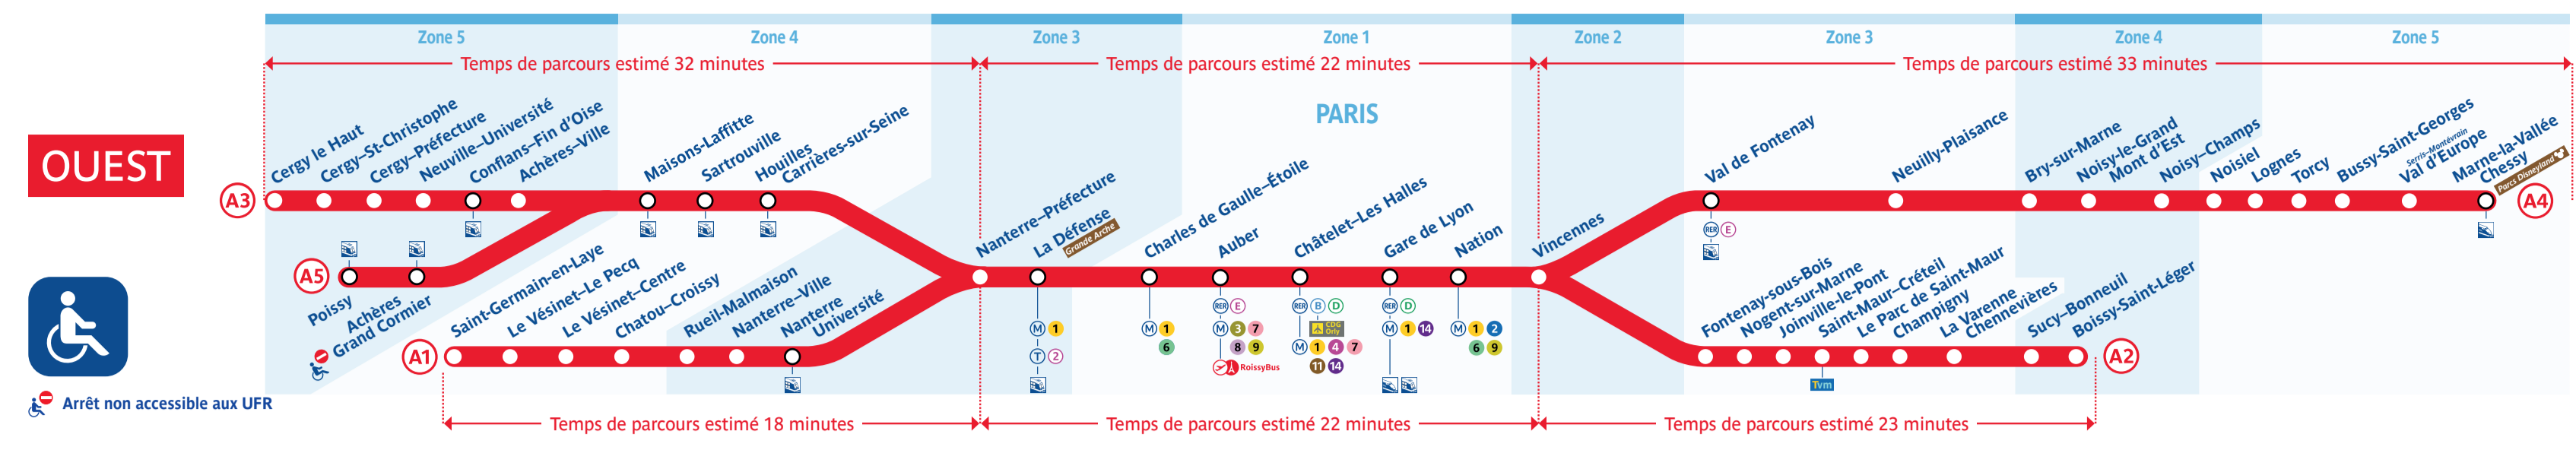

Retrouvez les horaires en scannant ce QR Code

**Du lundi 5 au vendredi 9 décembre, à partir de 22h00, le trafic est interrompu entre Nanterre-Préfecture et Cergy-Le Haut • Poissy. Un service de bus de remplacement est mis en place entre Sartrouville et Cergy-Le Haut • Poissy (plus de détails dans la rubrique Travaux de votre blog).**

**Service valable du lundi 5 au dimanche 11 décembre 2022**