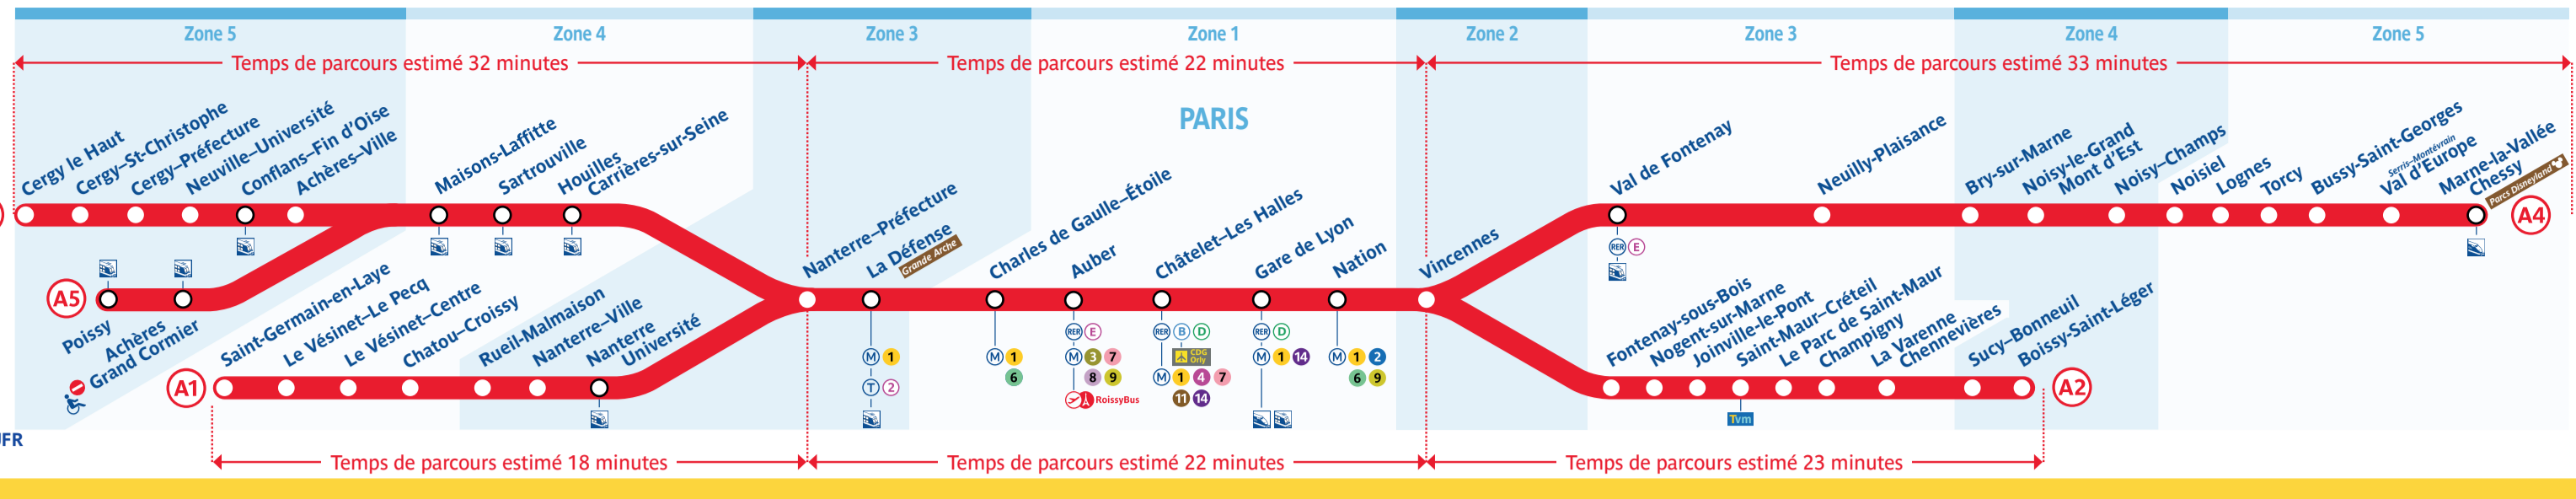

Horaires

Timetable 时间表
Zugfahrpläne جدول الأوقات

→ Boissy-St-Léger • Marne-la-Vallée - Chessy

Service valable le vendredi 11 novembre 2022

Horaires du vendredi 11 novembre

Détails des travaux du 11 novembre

Fermeture entre Torcy et Bussy-Saint-Georges du 9 au 13 novembre inclus

Pendant les cinq jours de fermeture, aucun train ne circule entre les gares de Torcy et Bussy-Saint-Georges. Un BUS de remplacement est disponible entre ces deux gares tout au long de la fermeture. Dans la mesure du possible, essayez de reporter vos déplacements ou pensez aux itinéraires alternatifs comme la ligne accessible par bus. Prévoyez un allongement de votre temps de trajet habituel. Pour plus de détails sur ces travaux, rendez-vous dans la rubrique Travaux de votre blog.