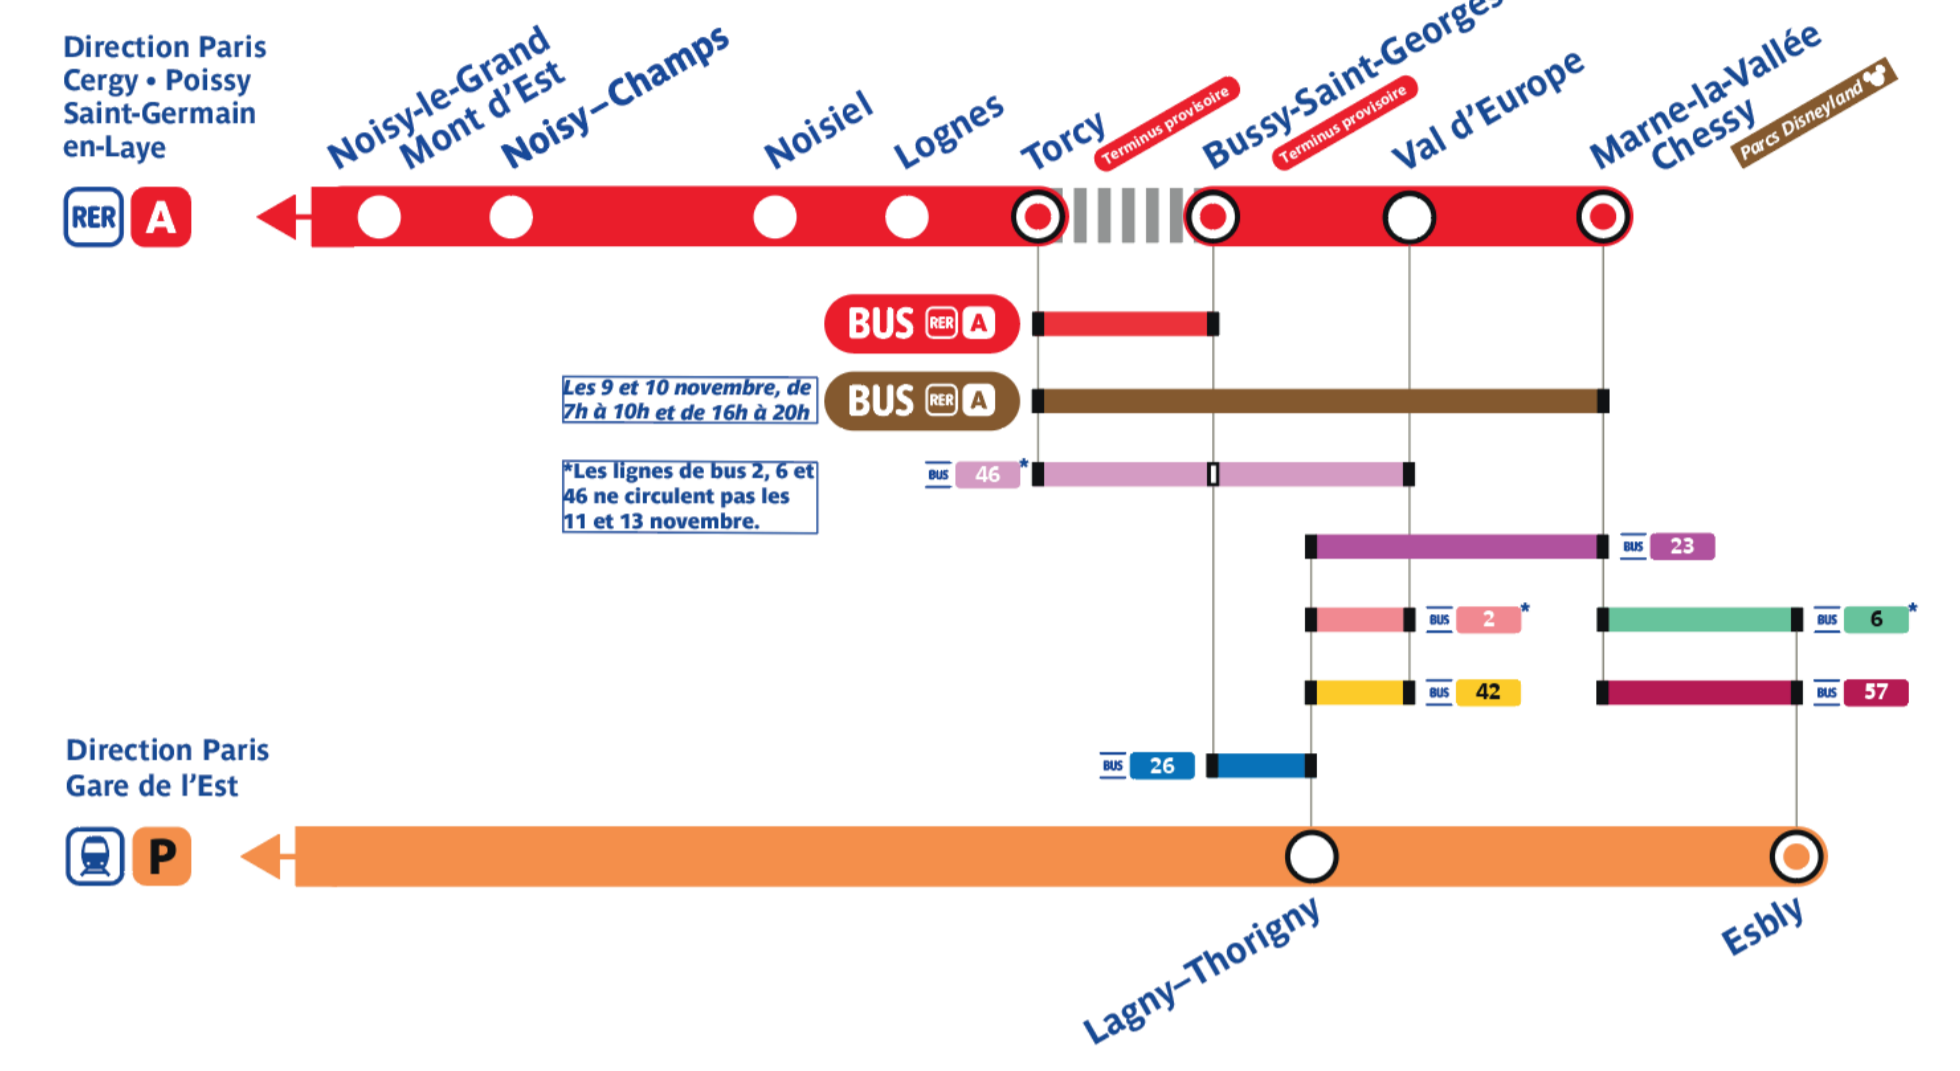

Horaires

Timetable 时间表
Zugfahrpläne جدول الأوقات

→ Boissy-St-Léger • Marne-la-Vallée - Chessy

Service valable le vendredi 11 novembre 2022

Horaires du vendredi 11 novembre

Détails des travaux du 11 novembre

Fermeture entre Torcy et Bussy-Saint-Georges du 9 au 13 novembre inclus

Pendant les cinq jours de fermeture, aucun train ne circule entre les gares de Torcy et Bussy-Saint-Georges. Un BUS de remplacement est disponible entre ces deux gares tout au long de la fermeture. Dans la mesure du possible, essayez de reporter vos déplacements ou pensez aux itinéraires alternatifs comme la ligne accessible par bus. Prévoyez un allongement de votre temps de trajet habituel. Pour plus de détails sur ces travaux, rendez-vous dans la rubrique Travaux de votre blog.

Trafic interrompu entre Achères-Ville et Maisons-Laffitte à partir de 22h15

Le vendredi 11 novembre, le trafic est interrompu entre Achères-Ville et Maisons-Laffitte à partir de 22h15. Une navette ferroviaire est mise en place entre Cergy-Le Haut et Poissy. Pour plus de détails sur ces travaux, rendez-vous dans la rubrique Travaux de votre blog. Les horaires de la navette ferroviaire sont donnés ci-dessous :

Table of train departure and arrival times for the RER A line, covering zones 1 through 5. Includes columns for departure/arrival times and station names.

Table of train departure and arrival times for the RER A line, covering zones 1 through 5. Includes columns for departure/arrival times and station names.