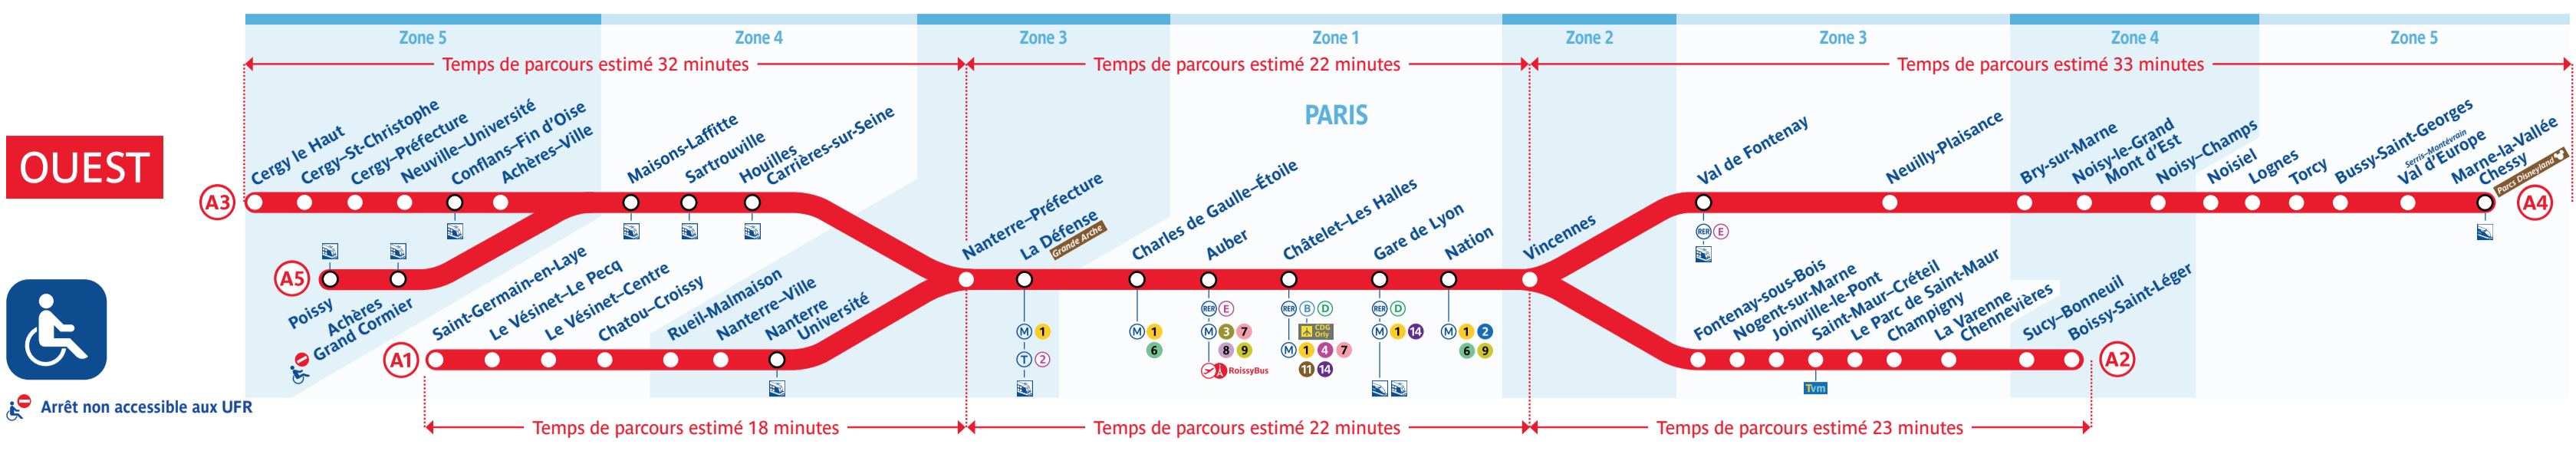

Retrouvez les horaires en scannant ce QR Code

Du samedi 3 au dimanche 4 décembre 2022 jusqu'à 16h00, aucun train entre Nanterre-Préfecture et Cergy-Le Haut • Poissy. Une navette est mise en place entre Cergy-Le Haut et Poissy du samedi 3 au dimanche 4 décembre jusqu'à 16h00, avec un départ toutes les 10 à 20 minutes. Plus de détails sur ces travaux dans la rubrique Travaux de votre blog.

Horaires des samedi 3 et dimanche 4 décembre 2022

Samedi 3 décembre

Dimanche 4 décembre

Table of train schedules for Saturday, December 3, 2022, showing departure and arrival times for various stations.

Table of train schedules for Sunday, December 4, 2022, showing departure and arrival times for various stations.

Table of train schedules for Saturday, December 3, 2022, showing departure and arrival times for various stations.

Table of train schedules for Sunday, December 4, 2022, showing departure and arrival times for various stations.

Table of train schedules for Saturday, December 3, 2022, showing departure and arrival times for various stations.