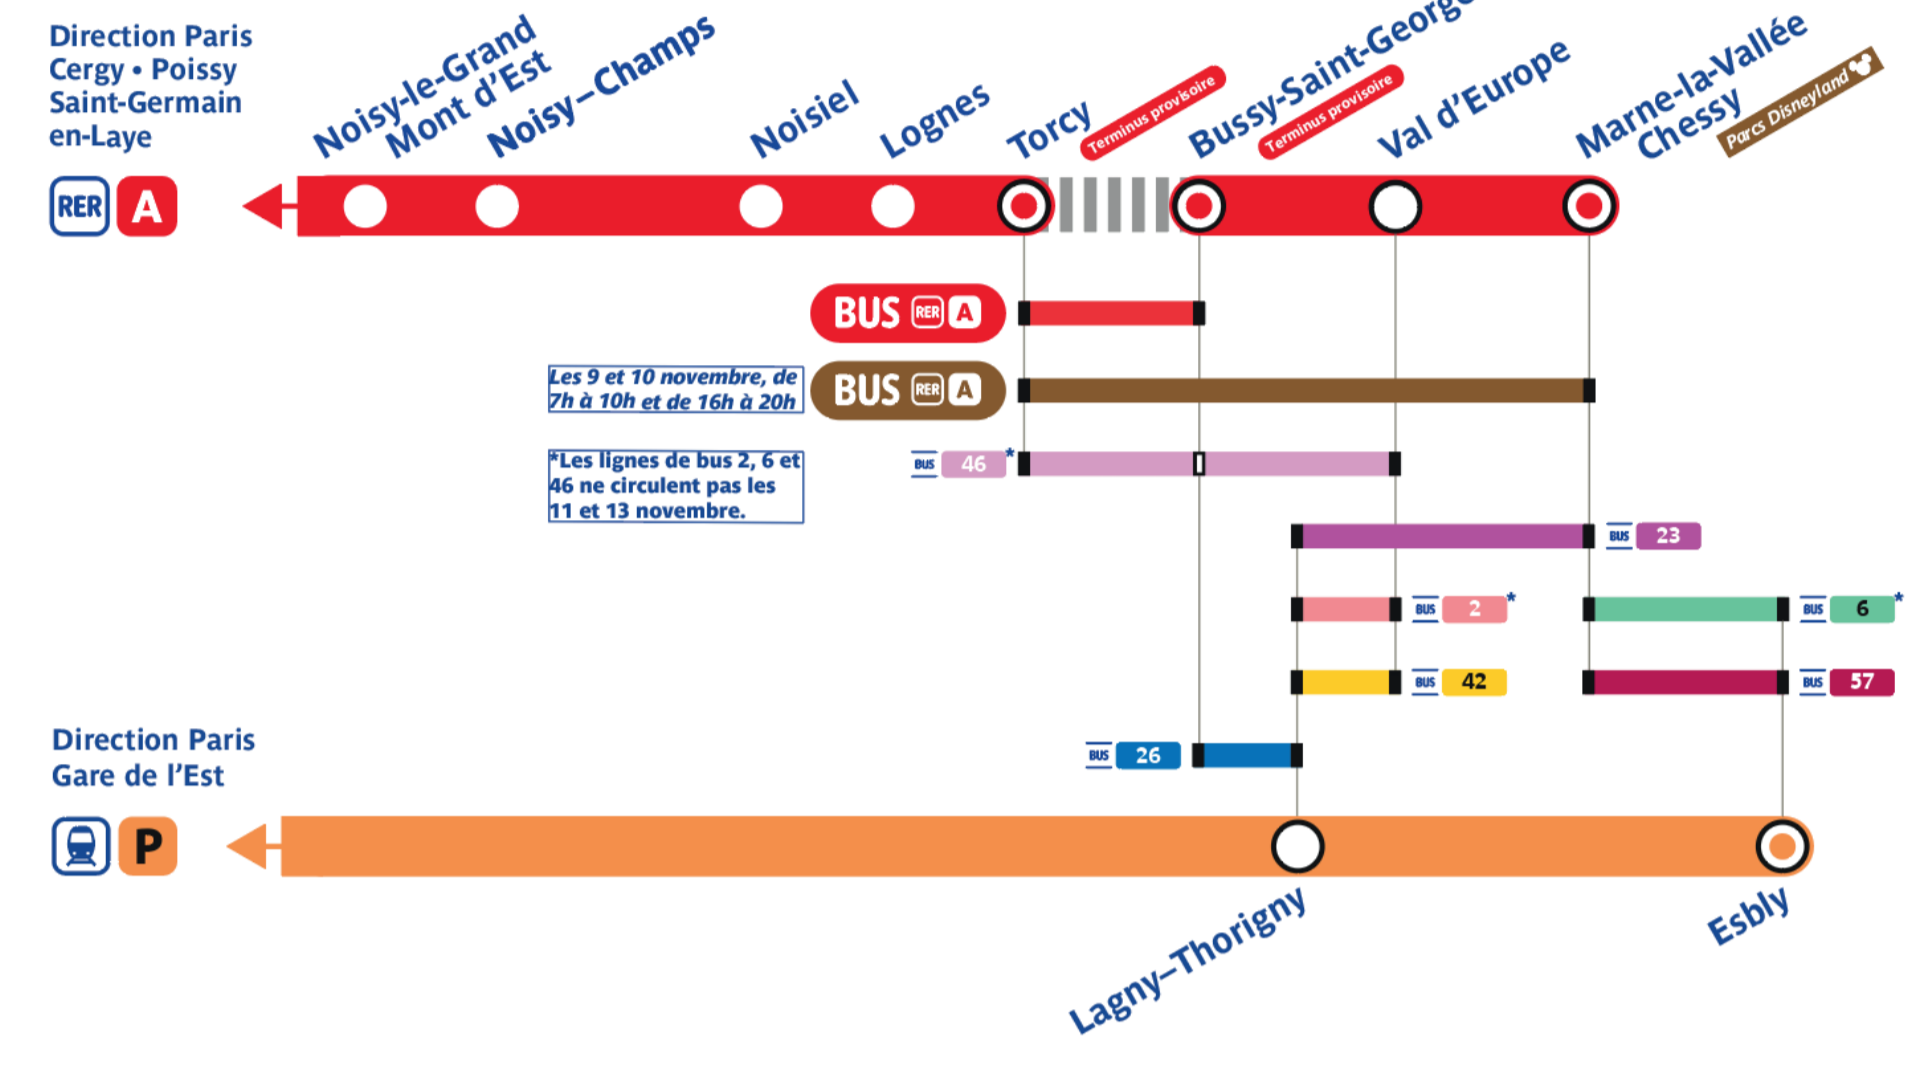

05:00

05:00	05:05	05:10	05:15	05:20	05:25	05:30	05:35	05:40	05:45	05:50	05:55	06:00	06:05	06:10	06:15	06:20	06:25	06:30	06:35	06:40	06:45	06:50	06:55	07:00	07:05	07:10	07:15	07:20	07:25	07:30	07:35	07:40	07:45	07:50	07:55	08:00	08:05	08:10	08:15	08:20	08:25	08:30	08:35	08:40	08:45	08:50	08:55	09:00	09:05	09:10	09:15	09:20	09:25	09:30	09:35	09:40	09:45	09:50	09:55	10:00	10:05	10:10	10:15	10:20	10:25	10:30	10:35	10:40	10:45	10:50	10:55	11:00	11:05	11:10	11:15	11:20	11:25	11:30	11:35	11:40	11:45	11:50	11:55	12:00	12:05	12:10	12:15	12:20	12:25	12:30	12:35	12:40	12:45	12:50	12:55	13:00	13:05	13:10	13:15	13:20	13:25	13:30	13:35	13:40	13:45	13:50	13:55	14:00	14:05	14:10	14:15	14:20	14:25	14:30	14:35	14:40	14:45	14:50	14:55	15:00	15:05	15:10	15:15	15:20	15:25	15:30	15:35	15:40	15:45	15:50	15:55	16:00	16:05	16:10	16:15	16:20	16:25	16:30	16:35	16:40	16:45	16:50	16:55	17:00	17:05	17:10	17:15	17:20	17:25	17:30	17:35	17:40	17:45	17:50	17:55	18:00	18:05	18:10	18:15	18:20	18:25	18:30	18:35	18:40	18:45	18:50	18:55	19:00	19:05	19:10	19:15	19:20	19:25	19:30	19:35	19:40	19:45	19:50	19:55	20:00	20:05	20:10	20:15	20:20	20:25	20:30	20:35	20:40	20:45	20:50	20:55	21:00	21:05	21:10	21:15	21:20	21:25	21:30	21:35

10:00

10:00	10:05	10:10	10:15	10:20	10:25	10:30	10:35	10:40	10:45	10:50	10:55	11:00	11:05	11:10	11:15	11:20	11:25	11:30	11:35	11:40	11:45	11:50	11:55	12:00	12:05	12:10	12:15	12:20	12:25	12:30	12:35	12:40	12:45	12:50	12:55	13:00	13:05	13:10	13:15	13:20	13:25	13:30	13:35	13:40	13:45	13:50	13:55	14:00	14:05	14:10	14:15	14:20	14:25	14:30	14:35	14:40	14:45	14:50	14:55	15:00	15:05	15:10	15:15	15:20	15:25	15:30	15:35	15:40	15:45	15:50	15:55	16:00	16:05	16:10	16:15	16:20	16:25	16:30	16:35	16:40	16:45	16:50	16:55	17:00	17:05	17:10	17:15	17:20	17:25	17:30	17:35	17:40	17:45	17:50	17:55	18:00	18:05	18:10	18:15	18:20	18:25	18:30	18:35	18:40	18:45	18:50	18:55	19:00	19:05	19:10	19:15	19:20	19:25	19:30	19:35	19:40	19:45	19:50	19:55	20:00	20:05	20:10	20:15	20:20	20:25	20:30	20:35	20:40	20:45	20:50	20:55	21:00	21:05	21:10	21:15	21:20	21:25	21:30	21:35	21:40	21:45	21:50	21:55	22:00	22:05	22:10	22:15	22:20	22:25	22:30	22:35	22:40	22:45	22:50	22:55	23:00	23:05	23:10	23:15	23:20	23:25	23:30	23:35	23:40	23:45	23:50	23:55	24:00