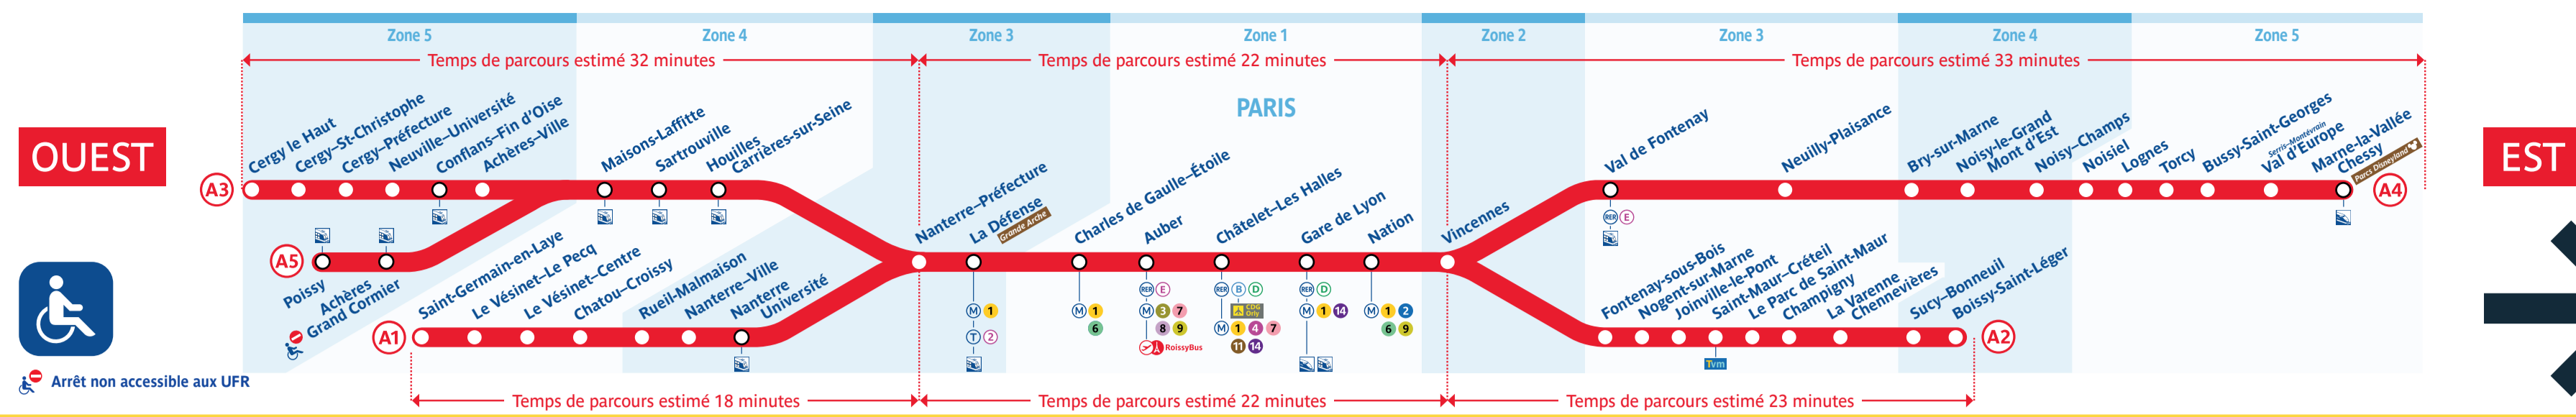

Horaires

Timetable 时间表
Zugfahrpläne جدول الأوقات

Boissy-St-Léger • Marne-la-Vallée - Chessy

Service valable les samedi 12 au dimanche 13 novembre 2022

Horaires des samedi 12 et dimanche 13 novembre

Détails des travaux des 12 et 13 novembre

Fermeture entre Torcy et Bussy-Saint-Georges du 9 au 13 novembre inclus

Pendant les cinq jours de fermeture, aucun train ne circule entre les gares de Torcy et Bussy-Saint-Georges. Un **BUS** de remplacement est disponible entre ces deux gares tout au long de la fermeture.

Dans la mesure du possible, essayez de reporter vos déplacements ou pensez aux itinéraires alternatifs comme la ligne **R** accessible par bus.

Prévoyez un allongement de votre temps de trajet habituel.