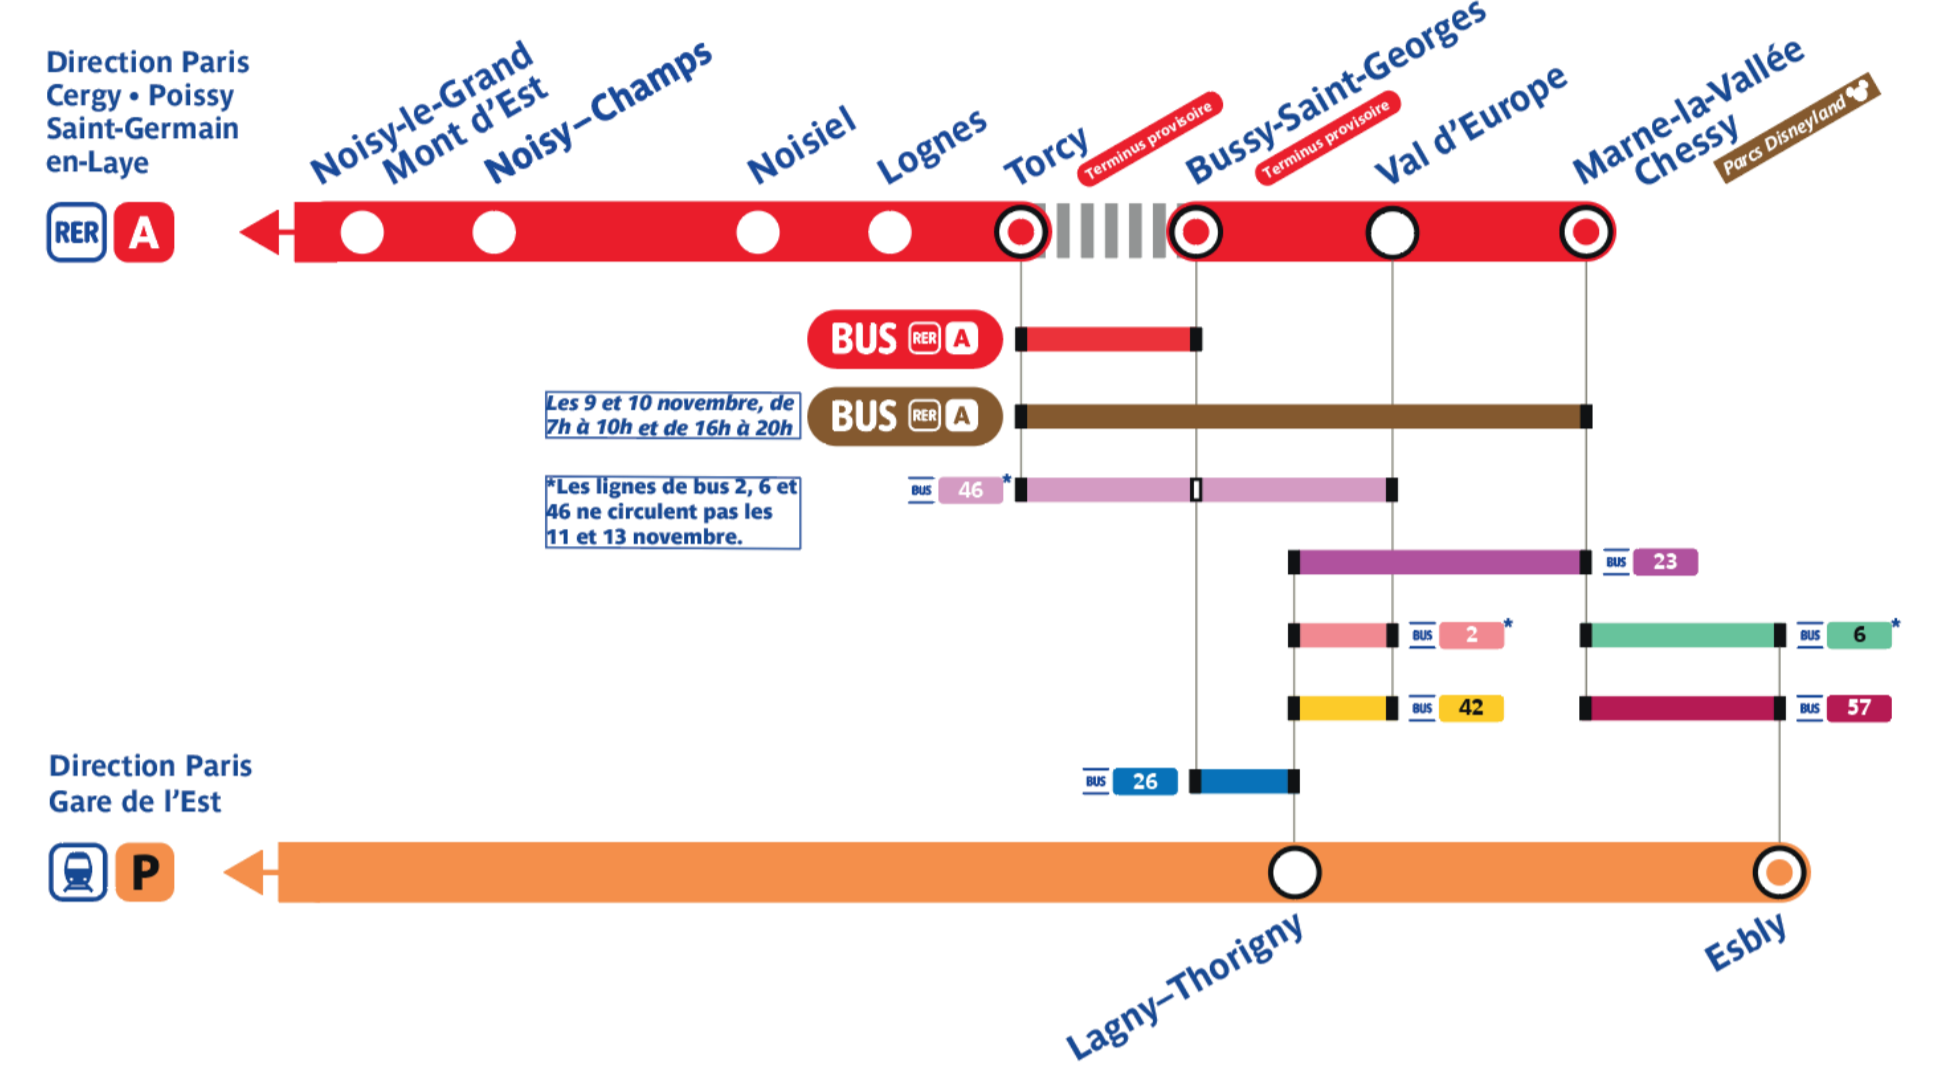

Horaires

Timetable
Zugfahrpläne
جدول الأوقات

Boissy-St-Léger • Marne-la-Vallée - Chessy

Service valable les mercredi 9 et jeudi 10 novembre 2022

Horaires des mercredi 9 et jeudi 10 novembre

Détails des travaux des 9 et 10 novembre

Fermeture entre Torcy et Bussy-Saint-Georges du 9 au 13 novembre inclus

Pendant les cinq jours de fermeture, aucun train ne circule entre les gares de Torcy et Bussy-Saint-Georges. Un **BUS** de remplacement est disponible entre ces deux gares tout au long de la fermeture. Un **BUS** circulera également entre Torcy et Marne-la-Vallée-Chessy les 9 et 10 novembre aux heures de pointe. Dans la mesure du possible, essayez de reporter vos déplacements ou pensez aux itinéraires alternatifs comme la ligne **R** accessible par bus. **Prévoyez un allongement de votre temps de trajet habituel.** Pour plus de détails sur ces travaux, rendez-vous dans la rubrique Travaux de votre blog. Attention, les 9 et 10 novembre, certains trains seront limités à Noisy-le-Grand-Mont d'Est.

Trafic interrompu entre Achères-Ville et Maisons-Laffitte à partir de 22h15

Les mercredi 9 et jeudi 10 novembre, le trafic est interrompu entre Achères-Ville et Maisons-Laffitte à partir de 22h15. Une navette ferroviaire est mise en place entre Cergy-Le Haut et Poissy. Les horaires de la navette ferroviaire sont donnés ci-dessous :

Table of train arrivals and departures for the Chessy direction. Columns include station names and arrival times.