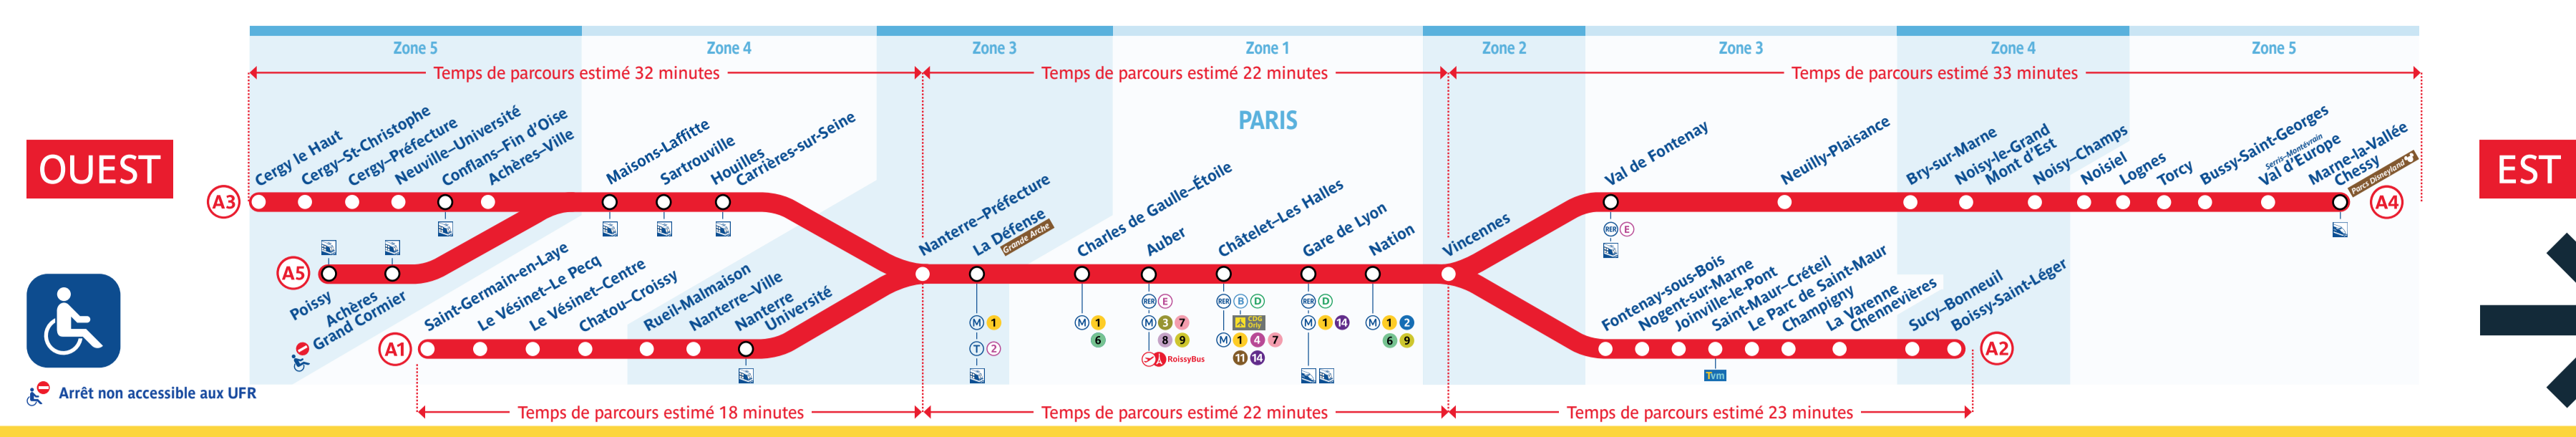

Horaires

Timetable
Zugfahrpläne
جدول الأوقات

Boissy-St-Léger • Marne-la-Vallée - Chessy

Service valable les mercredi 9 et jeudi 10 novembre 2022

Horaires des mercredi 9 et jeudi 10 novembre

Détails des travaux des 9 et 10 novembre

Fermeture entre Torcy et Bussy-Saint-Georges du 9 au 13 novembre inclus

Pendant les cinq jours de fermeture, aucun train ne circule entre les gares de Torcy et Bussy-Saint-Georges. Un **BUS** de remplacement est disponible entre ces deux gares tout au long de la fermeture. Un **BUS** circulera également entre Torcy et Marne-la-Vallée-Chessy les 9 et 10 novembre aux heures de pointe. Dans la mesure du possible, essayez de reporter vos déplacements ou pensez aux itinéraires alternatifs comme la ligne **R** accessible par bus. **Prévoyez un allongement de votre temps de trajet habituel.** Pour plus de détails sur ces travaux, rendez-vous dans la rubrique Travaux de votre blog. Attention, les 9 et 10 novembre, certains trains seront limités à Noisy-le-Grand-Mont d'Est.