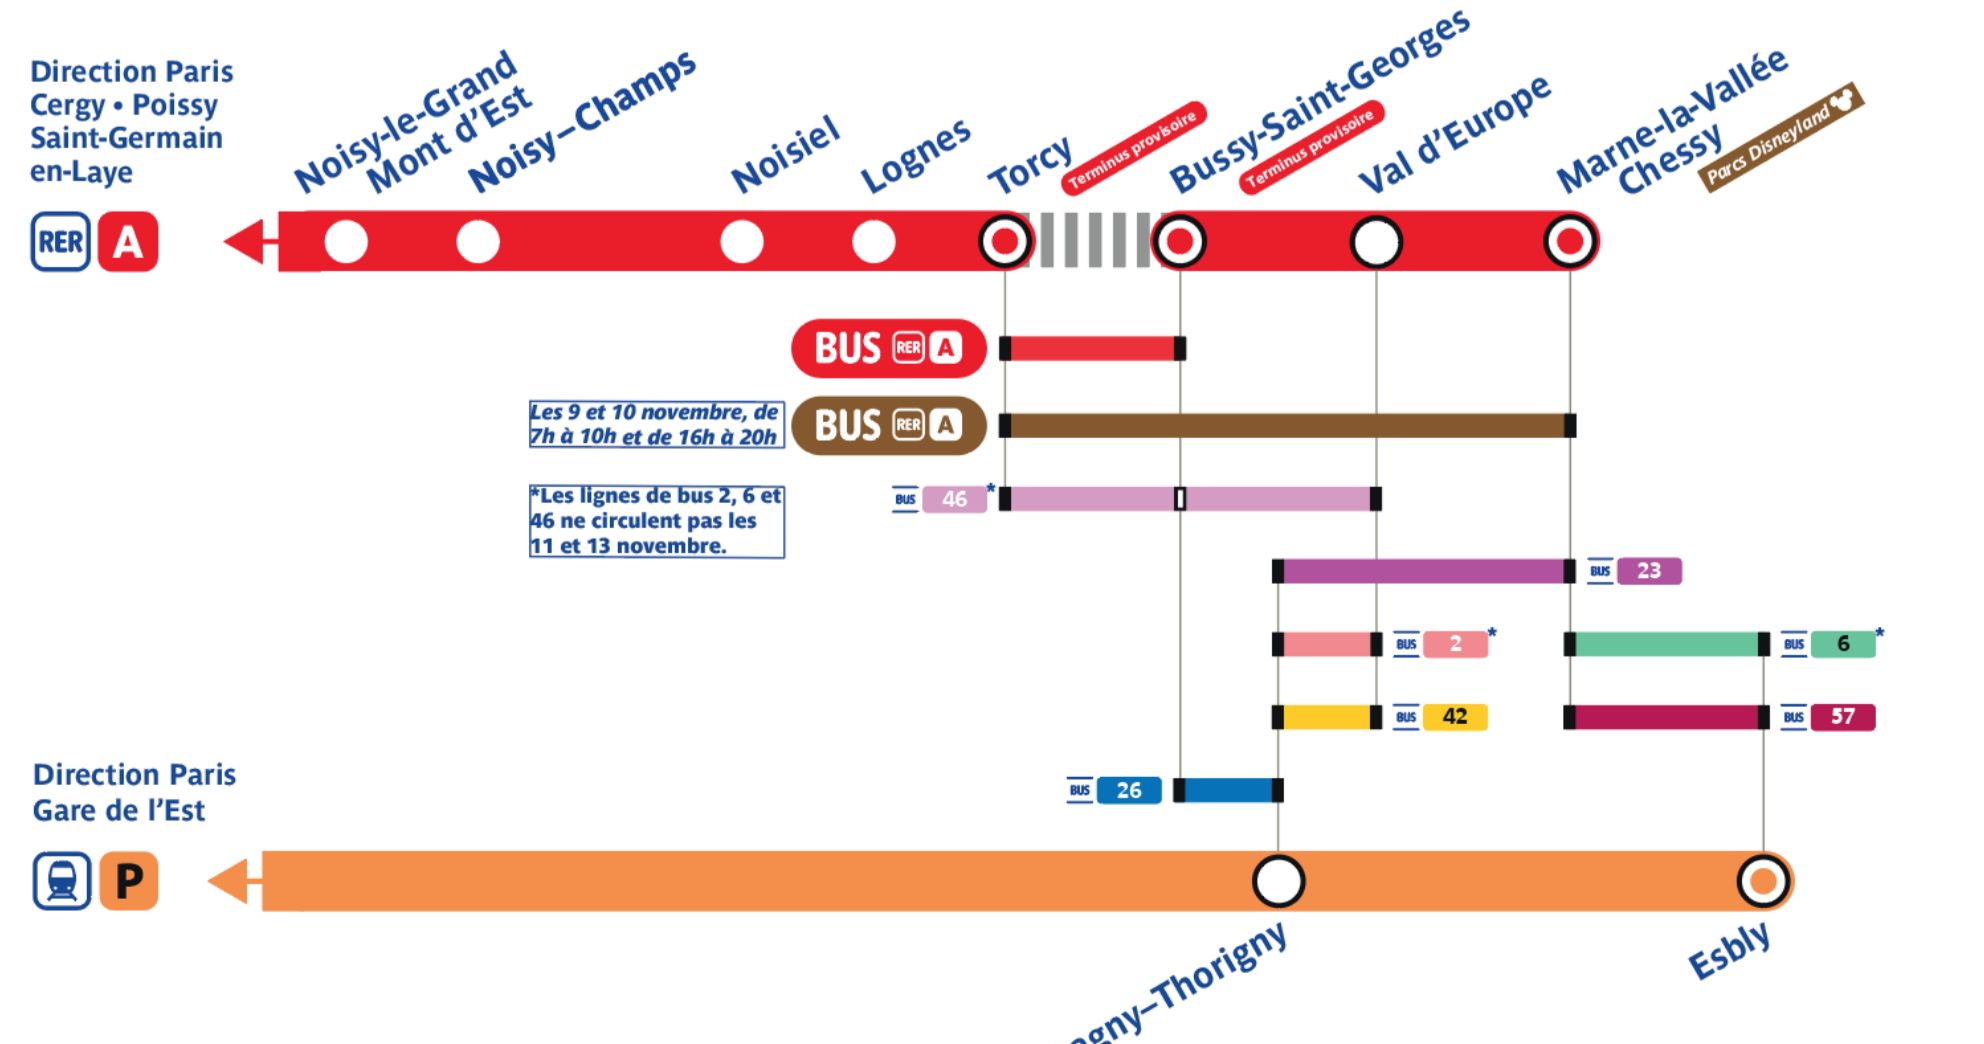

Phon	2301	2331	0002	0032
Cergy-Le Haut	2233	2303	2335	0005
Cergy-St-Christophe	2236	2306	2337	0007
Cergy-Préfecture	2240	2310	2341	0011
Neuville-Université	2243	2313	2344	0015
Confans-Fin d'Oise	2246	2316	2348	0018
Achères-Ville	2249	2319	2351	0021
Achères-Grand Cormier				
Poissy	2301	2331	0002	0032