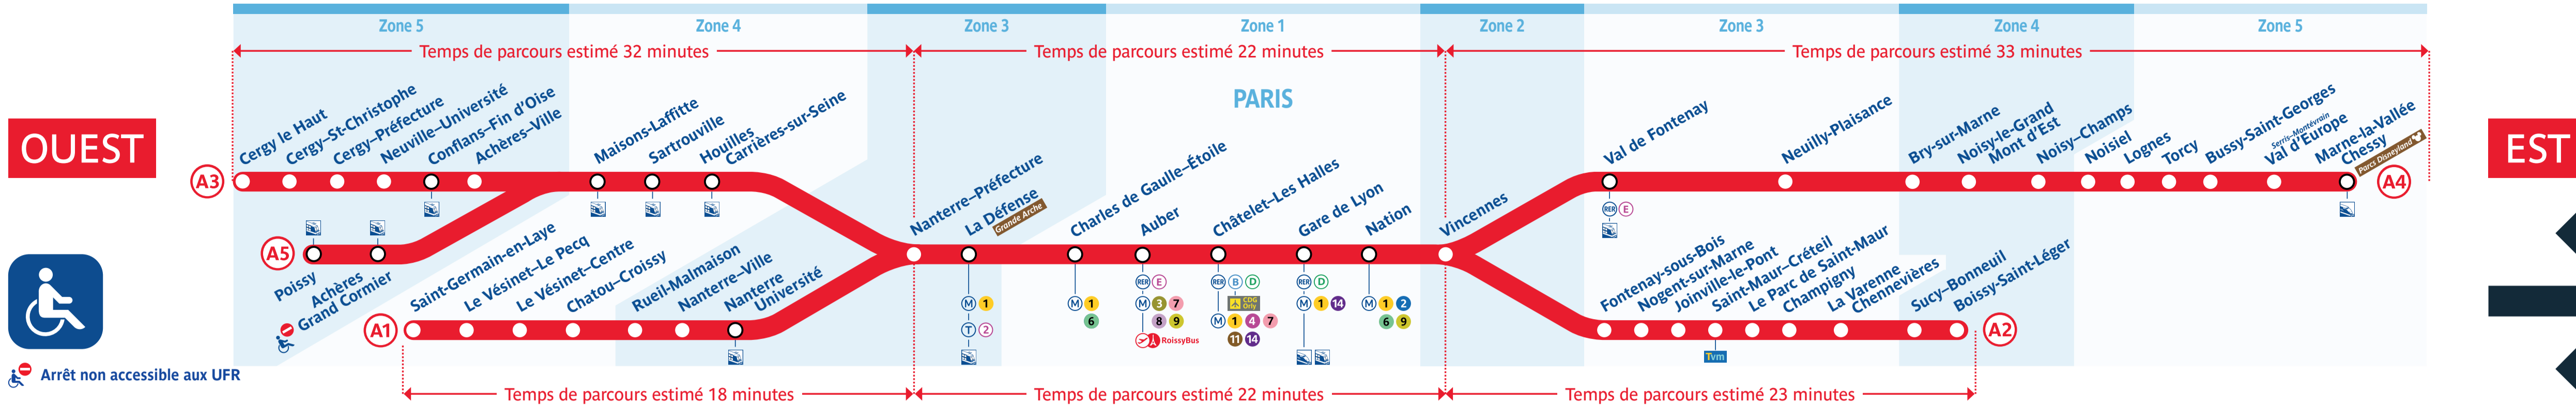

Retrouvez les horaires en scannant ce QR Code

En raison d'un mouvement social interprofessionnel, le trafic sera très fortement perturbé le jeudi 10 novembre sur la ligne. Prévoir en moyenne 1 train sur 2 aux heures de pointe et 1 train sur 4 aux heures creuses. Les horaires des premiers départs se situent vers 5h25 à 5h50 selon les branches. Le dernier passage à Châtelet-Les Halles est prévu à 21h00. L'interconnexion à Nanterre-Préfecture sera maintenue.

Pour les branches Cergy-Le Haut • Poissy, prévoir en moyenne 1 train sur 2 toute la journée, avec quelques trains en heures creuses au départ et à l'arrivée de Nanterre-Préfecture ou La Défense.

Horaires du jeudi 10 novembre 2022

Travaux du jeudi 10 novembre 2022

Fermeture entre Torcy et Bussy-Saint-Georges du 9 au 13 novembre inclus

Pendant les cinq jours de fermeture, aucun train ne circule entre les gares de Torcy et Bussy-Saint-Georges. Un **BUS** est mis en place entre ces deux gares tout au long de la fermeture. Un **BUS** est également entre Torcy et Marne-la-Vallée-Chessy les 9 et 10 novembre aux heures de pointe.

Trafic interrompu entre Achères-Ville et Maisons-Laffitte à partir de 22h15

Le jeudi 10 novembre, le trafic est interrompu entre Achères-Ville et Maisons-Laffitte à partir de 22h15. Une navette ferroviaire est mise en place entre Cergy-Le Haut et Poissy. Pour plus de détails sur ces travaux, rendez-vous dans la rubrique Travaux de votre blog. Les horaires de la navette ferroviaire sont donnés ci-dessous.