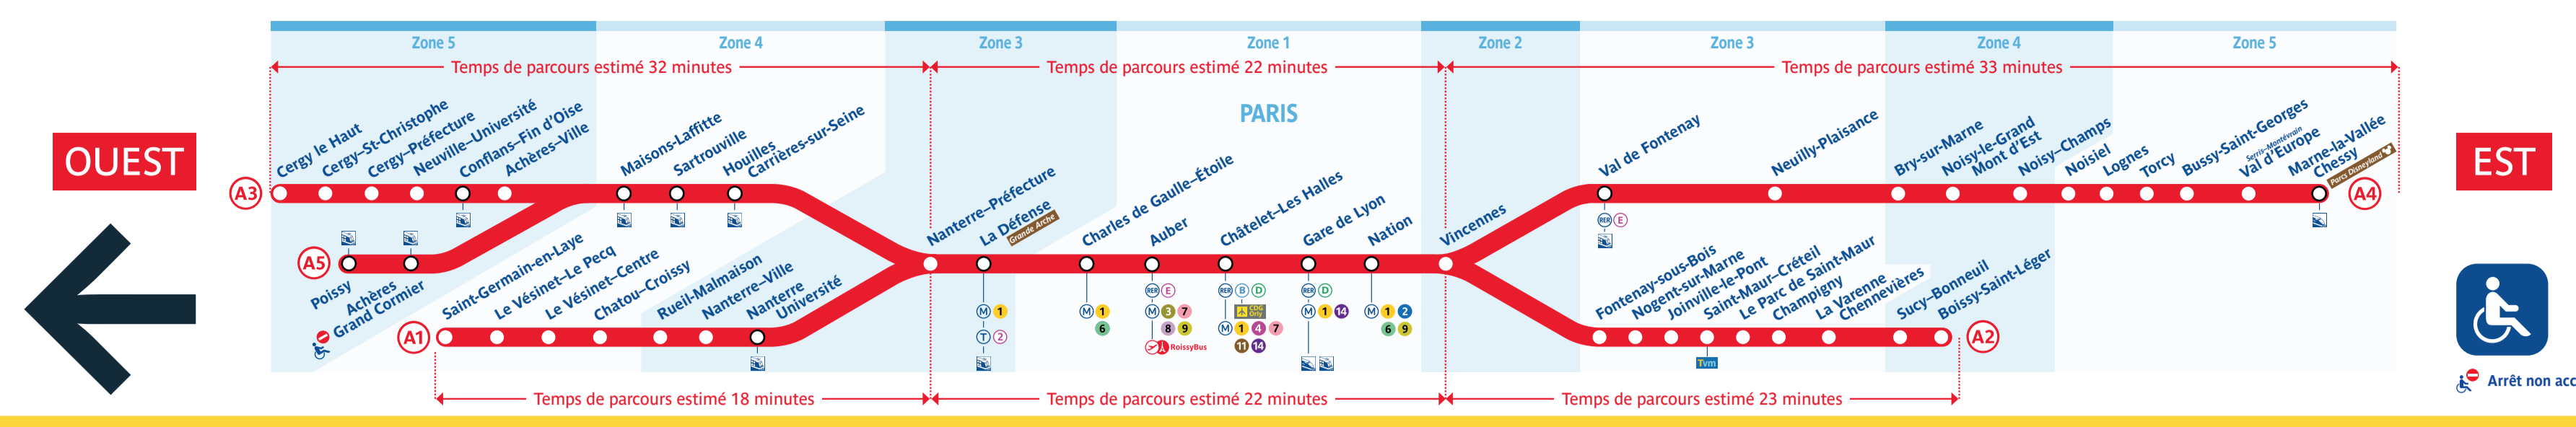

Horaires | Timetable 时间表 | Zugfahrpläne | جدول الأوقات

→ St-Germain-en-Laye • Poissy • Cergy - Le Haut

Service valable les samedi 12 et dimanche 13 novembre 2022

Horaires des samedi 12 et dimanche 13 novembre

Détails des travaux des 12 et 13 novembre

Fermeture entre Torcy et Bussy-Saint-Georges du 9 au 13 novembre inclus

Pendant les cinq jours de fermeture, aucun train ne circule entre les gares de Torcy et Bussy-Saint-Georges. Un BUS de remplacement est disponible entre ces deux gares tout au long de la fermeture. Dans la mesure du possible, essayez de reporter vos déplacements ou pensez aux itinéraires alternatifs comme la ligne accessible par bus. Prévoyez un allongement de votre temps de trajet habituel. Pour plus de détails sur ces travaux, rendez-vous dans la rubrique Travaux de votre blog.