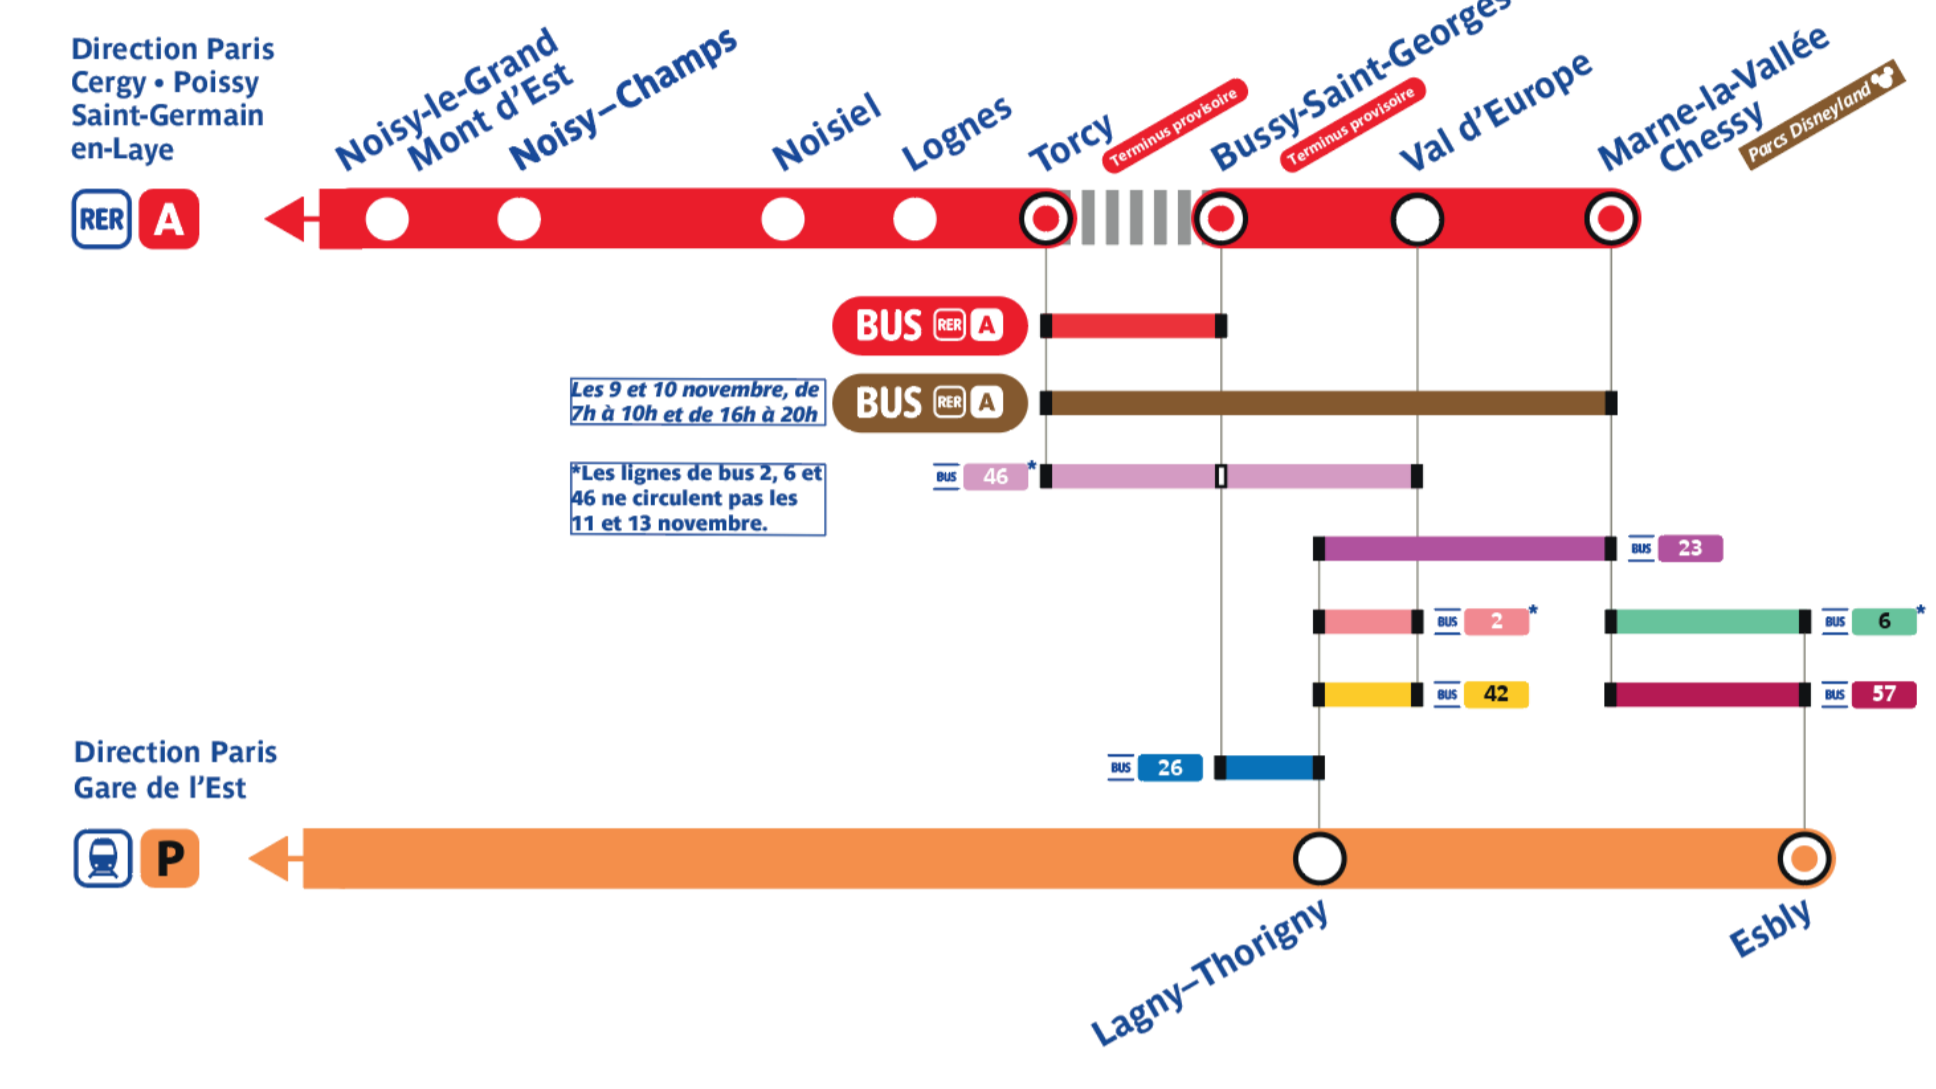

Détails des travaux des 12 et 13 novembre

Fermeture entre Torcy et Bussy-Saint-Georges du 9 au 13 novembre inclus

Pendant les cinq jours de fermeture, aucun train ne circule entre les gares de Torcy et Bussy-Saint-Georges. Un BUS de remplacement est disponible entre ces deux gares tout au long de la fermeture. Dans la mesure du possible, essayez de reporter vos déplacements ou pensez aux itinéraires alternatifs comme la ligne accessible par bus. Prévoyez un allongement de votre temps de trajet habituel. Pour plus de détails sur ces travaux, rendez-vous dans la rubrique Travaux de votre blog.

Table with 10 columns (directions: Cergy-Le Haut, Paris, Mantes-la-Jolie) and rows for stations from Cergy-Le Haut to Paris. Includes departure times for various lines (1, 2, 3, 4, 5, 6, 7, 8, 9, 10, 11, 12, 13, 14, 15, 16, 17, 18, 19, 20, 21, 22, 23, 24, 25, 26, 27, 28, 29, 30, 31, 32, 33, 34, 35, 36, 37, 38, 39, 40, 41, 42, 43, 44, 45, 46, 47, 48, 49, 50, 51, 52, 53, 54, 55, 56, 57, 58, 59, 60, 61, 62, 63, 64, 65, 66, 67, 68, 69, 70, 71, 72, 73, 74, 75, 76, 77, 78, 79, 80, 81, 82, 83, 84, 85, 86, 87, 88, 89, 90, 91, 92, 93, 94, 95, 96, 97, 98, 99, 100).

Table with 10 columns (directions: Paris, Mantes-la-Jolie, Evry-Courcouronnes, Val d'Europe, Bussy-Saint-Georges, Torcy, Nogent-sur-Marne, Neuilly-Puteaux, Nanterre-Université, Mairie de St-Denis, St-Maur-Des-Fossés, Châteaufort, La Vallée-Centre, La Vallée-Grande, La Vallée-Peque, Saint-Germain-en-Laye, Heuland-Carrières-sur-Seine, Mantes-la-Jolie, Merville-Letta, Achères-Ville, Confessan-Fr-d'Os, Neuville-Université, Cergy-Préfecture, Cergy-St-Christophe, Cergy-Le Haut, Achères-Grand-Corridor, Poincy).