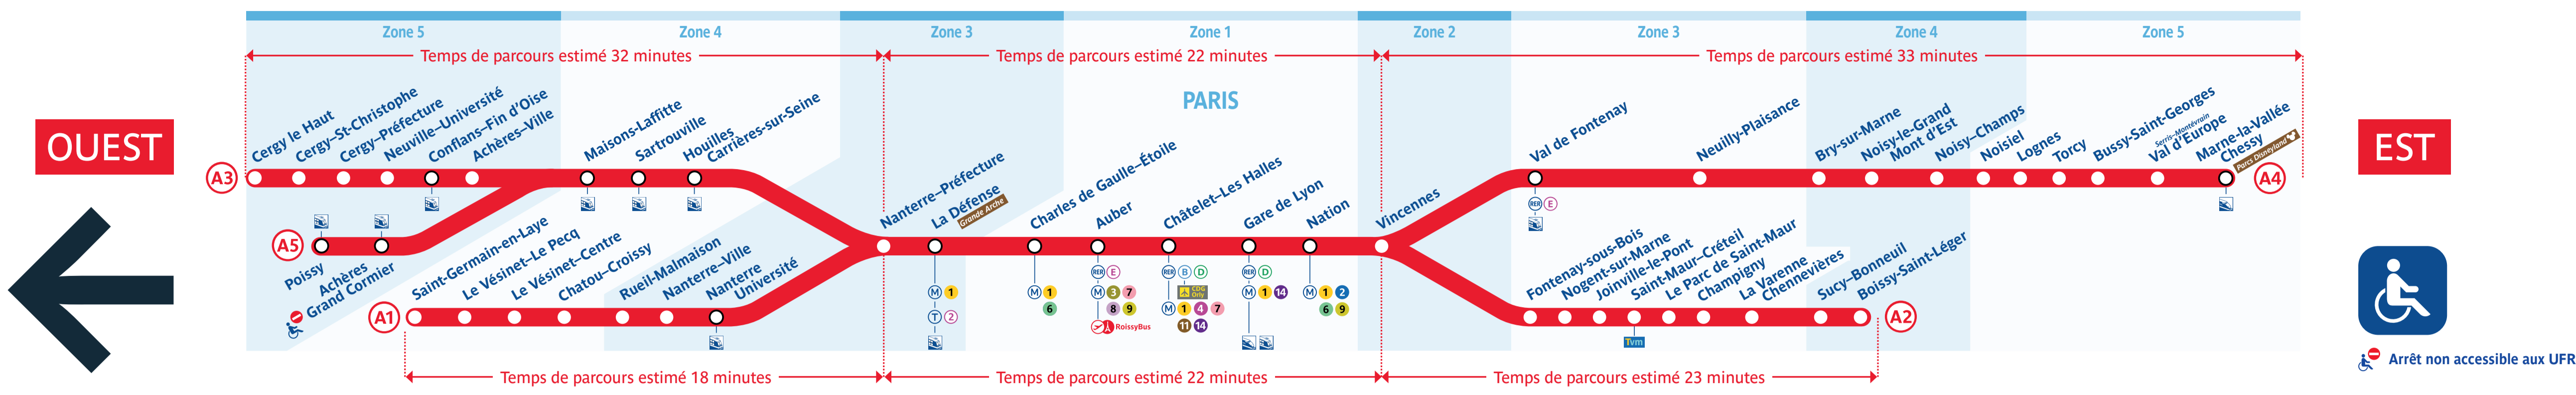

## → St-Germain-en-Laye • Poissy • Cergy-Le Haut

En raison d'un mouvement social interprofessionnel, le trafic sera très fortement perturbé le jeudi 10 novembre sur la ligne. Arrêt non accessible au UFR.

### Horaires du jeudi 10 novembre 2022

Table of train departure times for the RER A line on Thursday, November 10, 2022. It includes columns for various stations and specific departure times.

Table of train arrival times for the RER A line on Thursday, November 10, 2022. It includes columns for various stations and specific arrival times.

## Travaux du jeudi 10 novembre 2022

Fermeture entre Torcy et Bussy-Saint-Georges du 9 au 13 novembre inclus

Le jeudi 10 novembre, le trafic est interrompu entre Achères-Ville et Maisons-Laffitte à partir de 22h15.

Table with 2 columns: Station and times (2251, 2321, 2351, 0021, 0048, 0115).