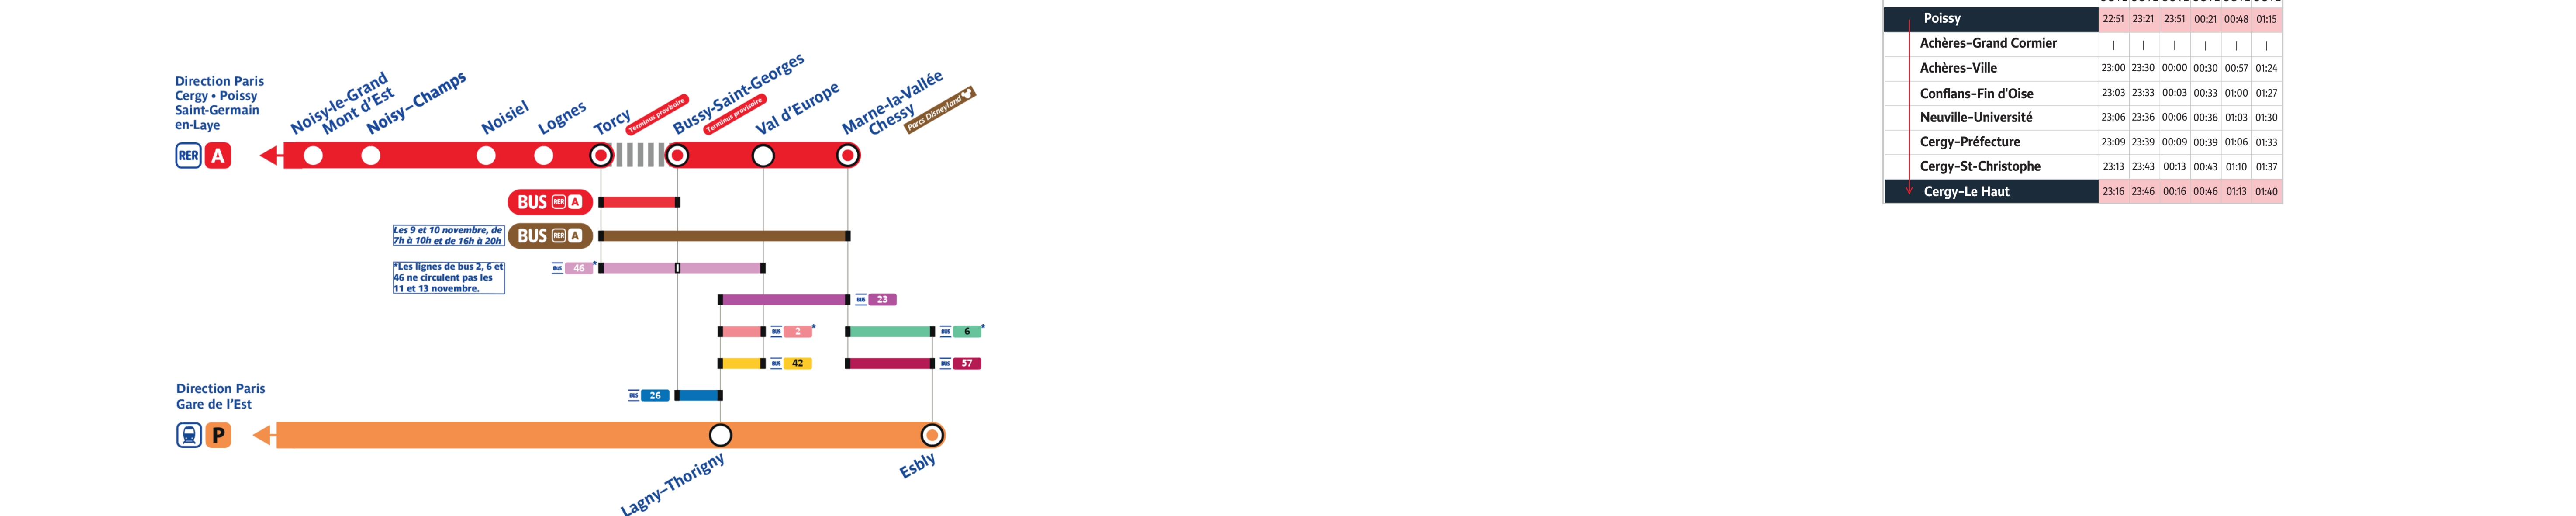

## → St-Germain-en-Laye • Poissy • Cergy-Le Haut

En raison d'un mouvement social interprofessionnel, le trafic sera très fortement perturbé le jeudi 10 novembre sur la ligne. Arrêt non accessible au UFR.

### Horaires du jeudi 10 novembre 2022

Table of train departure times for the RER A line on Thursday, November 10, 2022. It includes columns for various stations and specific departure times.

Table of train arrival times for the RER A line on Thursday, November 10, 2022. It includes columns for various stations and specific arrival times.

## Travaux du jeudi 10 novembre 2022

Fermeture entre Torcy et Bussy-Saint-Georges du 9 au 13 novembre inclus

Le jeudi 10 novembre, le trafic est interrompu entre Achères-Ville et Maisons-Laffitte à partir de 22h15.

Table with 2 columns: Station and times (2251, 2321, 2351, 0021, 0048, 0115).