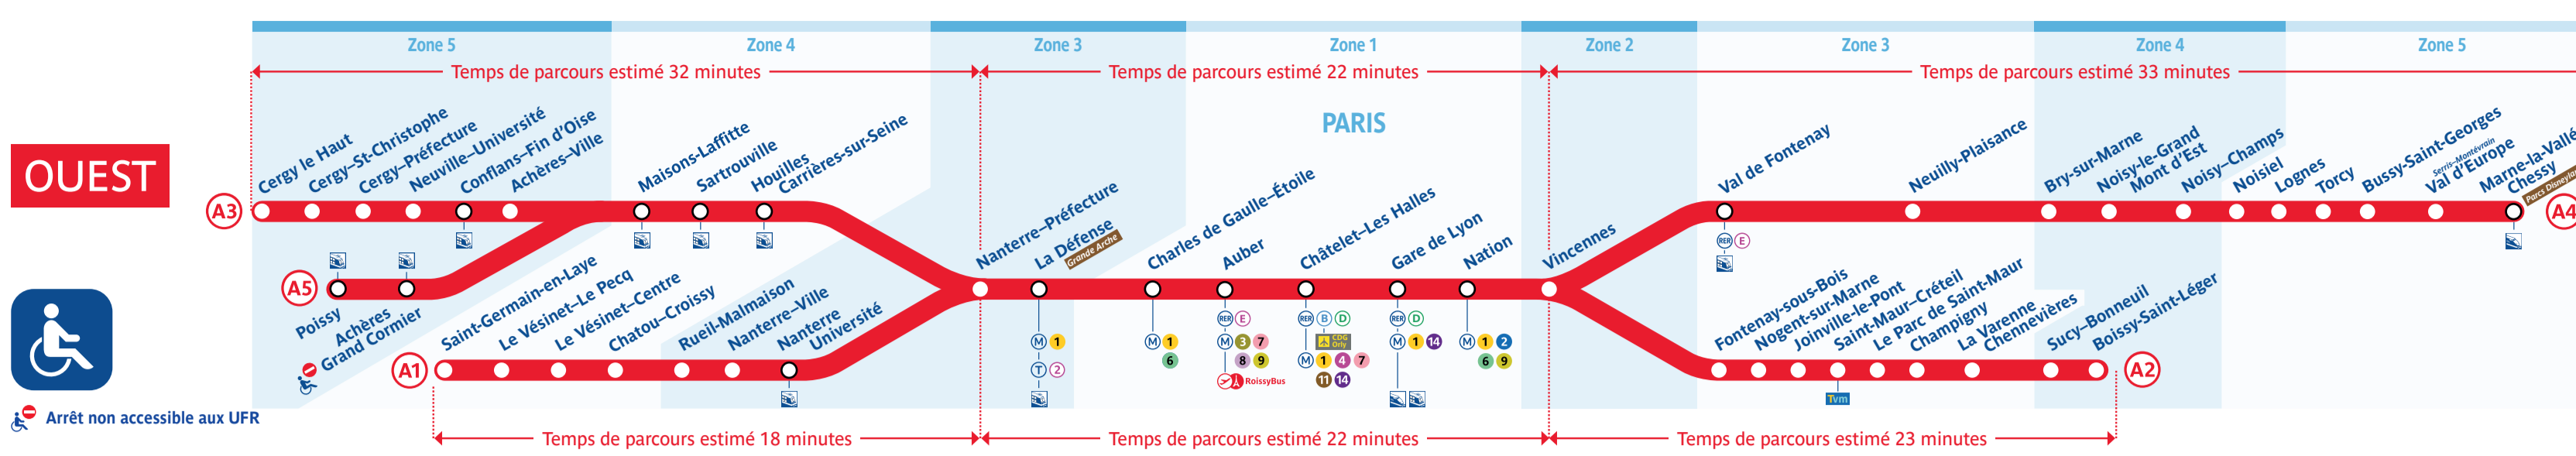

Horaires

Timetable
Zugfahrpläne

时间表
جدول الأوقات

Boissy-St-Léger - Marne-la-Vallée - Chessy

Les 5 et 6 novembre, le trafic est interrompu entre Cergy-Le Haut et Sartrouville toute la journée (travaux). Des bus de substitution sont mis en place.
Les 7 et 8 novembre, le trafic est interrompu entre Achères-Ville et Maisons-Laffitte à partir de 22h15 (travaux). Une navette ferroviaire est mise en place entre Cergy-Le Haut et Poissy.
Plus de détails sur ces travaux dans la rubrique Travaux de votre blog.

Service valable du samedi 5 au mardi 8 novembre 2022

Lundi 7 et mardi 8 novembre

Samedi 5 et dimanche 6 novembre

Table of train schedules for Monday 7th and Tuesday 8th November. Columns include destination (e.g., Poissy, Cergy-Le Haut, La Vallée-Pecq) and departure times for various train types.

Table of train schedules for Saturday 5th and Sunday 6th November. Columns include destination (e.g., Poissy, Cergy-Le Haut, La Vallée-Pecq) and departure times for various train types.

Table of train schedules for Monday 7th and Tuesday 8th November, continuing from the previous section with more destinations and times.

Table of train schedules for Saturday 5th and Sunday 6th November, continuing from the previous section with more destinations and times.

Table of train schedules for Saturday 5th and Sunday 6th November, continuing from the previous section with more destinations and times.